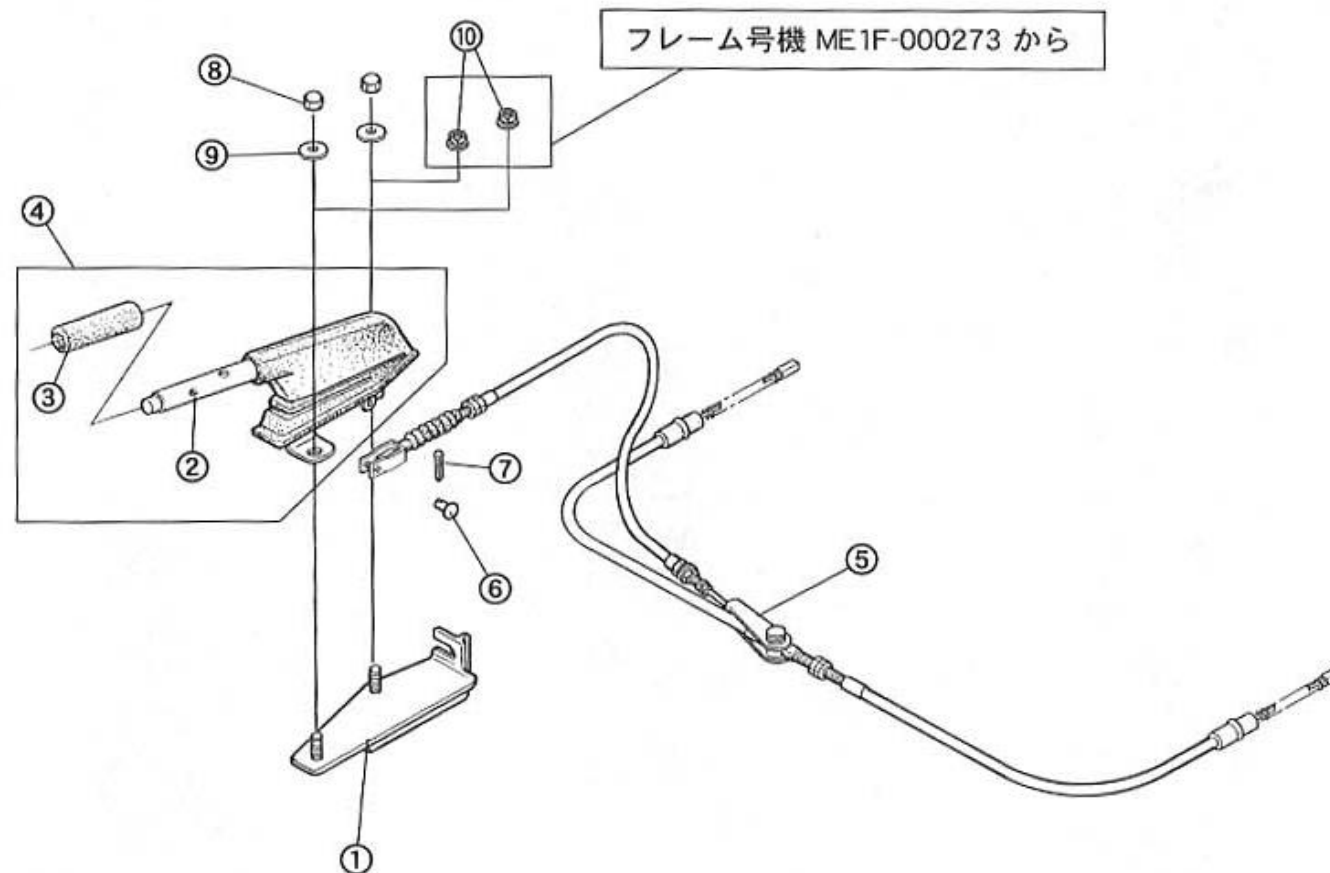

商品代合計¥1,000以上（税抜き）のご注文は送料無料です（運賃別途を除く）。 表示価格は1個当りの価格です。 価格・仕様は予告なしに変更する場合がございます。

NO.	コード番号	部品名称	数量 (1台)	運賃	希望小売価格【単価】 税抜き (税込)	備考
1	43620-ME1-000	パーキングブレーキステーASSY	1		¥4,310 (税込4,741円)	フレーム号機 ME1F-000273~フレームにCOMP
2	43610-MC1-000	パーキングレバーCOMP	1		¥8,640 (税込9,504円)	
3	43611-MC1-000	パーキングレバーグリップ	1		¥900 (税込990円)	
4	43600-MC1-000A	パーキングレバーASSY	1		¥9,550 (税込10,505円)	
5	43910-MC1-000	パーキングブレーキワイヤーCOMP	1		¥11,340 (税込12,474円)	
6	43911-MC1-000	クレスピンφ6×18	1		¥720 (税込792円)	
7	97041-16016	スプリットピンφ1.6×16	1		¥90 (税込99円)	
8	96051-08125	袋ナットM8×1.25	2		¥100 (税込110円)	フレーム号機 ME1F-000272迄
9	95101-08017	プレーンワッシャ(黒)M8(φ17)	2		¥30 (税込33円)	フレーム号機 ME1F-000272迄
10	96001-08125	ナットM8×1.25	2		¥40 (税込44円)	フレーム号機 ME1F-000273~