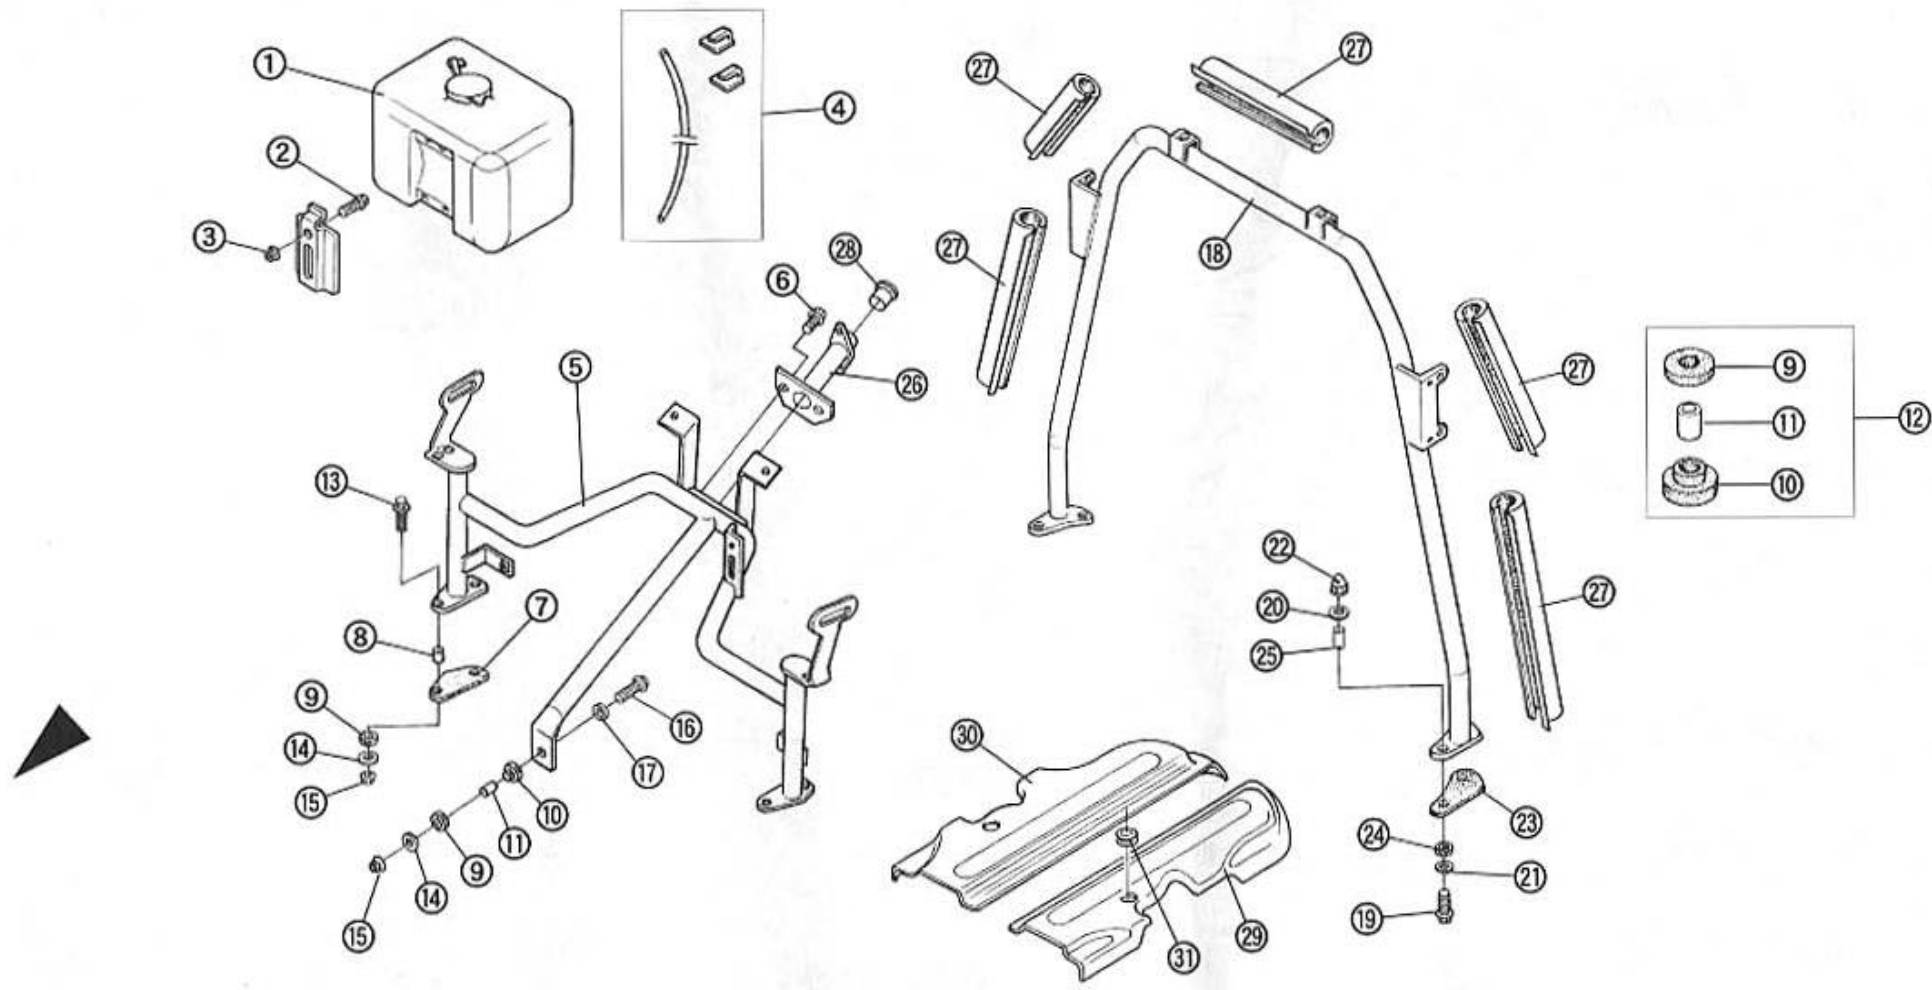

F

F-3 インストステー・ルーフガイド 1枚目/3枚

商品代合計¥1,000以上（税抜き）のご注文は送料無料で（運賃別途を除く）。表示価格は1個当りの価格です。価格・仕様は予告なしに変更する場合がございます。

NO.	コード番号	部品名称	数量 (1台)	運賃	希望小売価格【単価】 税抜き (税込)	備考
1	36110-MC1-000	ウィンドウォッシャータンクASSY	1		¥10,760 (税込11,836円)	コードクリップ含む (2PCS)
2	95001-06015	ボルトM6×1.0 (L=15)	2		¥40 (税込44円)	
3	96001-06100	ナットM6×1.0	2		¥30 (税込33円)	
4	36118-MC1-000	チューブ内径φ4 (L=625)	1		¥580 (税込638円)	
5	61112-ME1-000	インストステーCOMP	1		¥16,870 (税込18,557円)	
6	95001-06015	ボルトM6×1.0 (L=15)	2		¥40 (税込44円)	
7	82146-MC1-000	インストステーマウントラバー	2		¥1,810 (税込1,991円)	
8	69111-MC1-000	ボディカラー9MM	4		¥540 (税込594円)	
9	51111-MC1-000	ボディマウントアッパーラバーA	5		¥540 (税込594円)	
10	51112-MC1-000	ボディマウントロアラバーA	1		¥540 (税込594円)	
11	51113-MC1-000	カラー17MM	1		¥720 (税込792円)