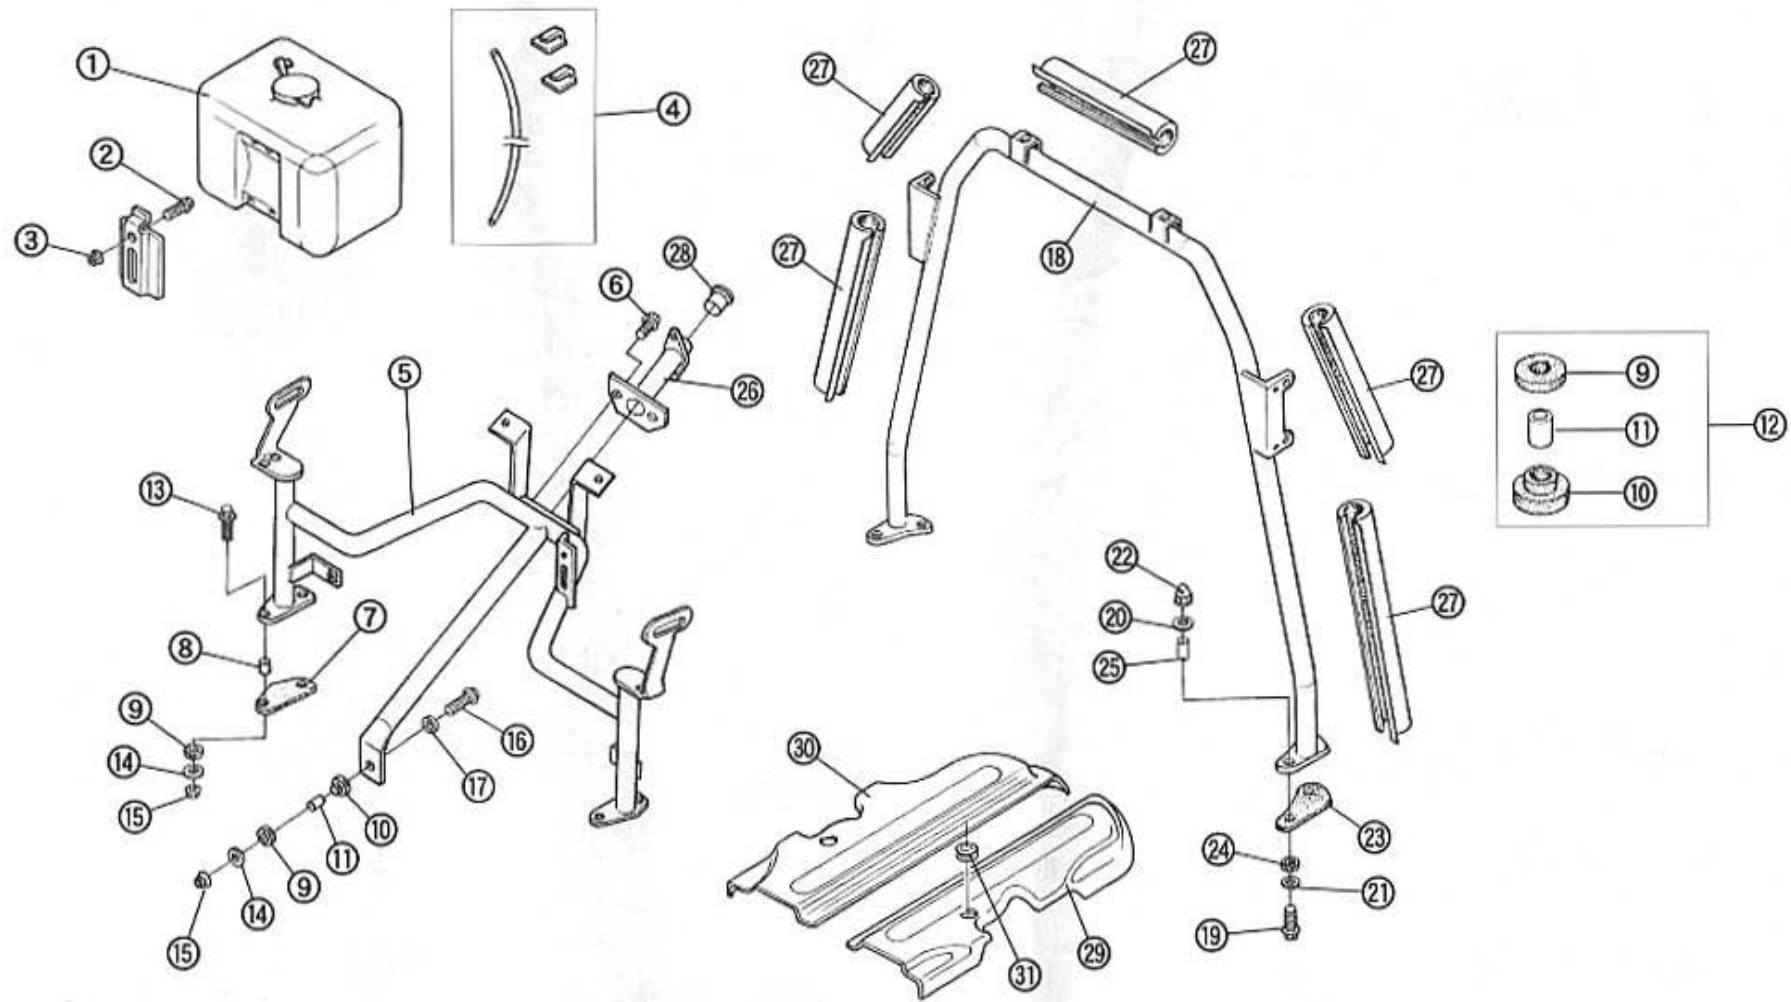

F

F-3 インストステー・ルーフガイド 3枚目/3枚

商品代合計 ¥1,000以上（税抜き）のご注文は送料無料です（運賃別途を除く）。表示価格は1個当りの価格です。価格・仕様は予告なしに変更する場合がございます。

NO.	コード番号	部品名称	数量 (1台)	運賃	希望小売価格【単価】 税抜き (税込)	備考
23	82143-MC1-000	ルーフガイドマウントラバー	2		¥1,810 (税込1,991 円)	1台分セット
24	51111-MC1-000	ボディマウントアッパーラバーA	4		¥540 (税込594 円)	
25	69111-MC1-000	ボディカラー9MM	4		¥540 (税込594 円)	
26	61114-MC1-Hs	ステアリングシャフトステー	1		¥3,010 (税込3,311 円)	
27	61910-MC1-000	ライトカバー (LSV-20)	1		¥3,430 (税込3,773 円)	
28	71121-MC1-000	ステアリングシャフトブッシュ	1		¥1,080 (税込1,188 円)	
29	61501-ME1-000	ルーフガイドプレートEL	1		¥11,990 (税込13,189 円)	
30	61502-ME1-000	ルーフガイドプレートER	1		¥11,990 (税込13,189 円)	
31	82164-ME1-000	グロメットφ20	2		¥370 (税込407 円)