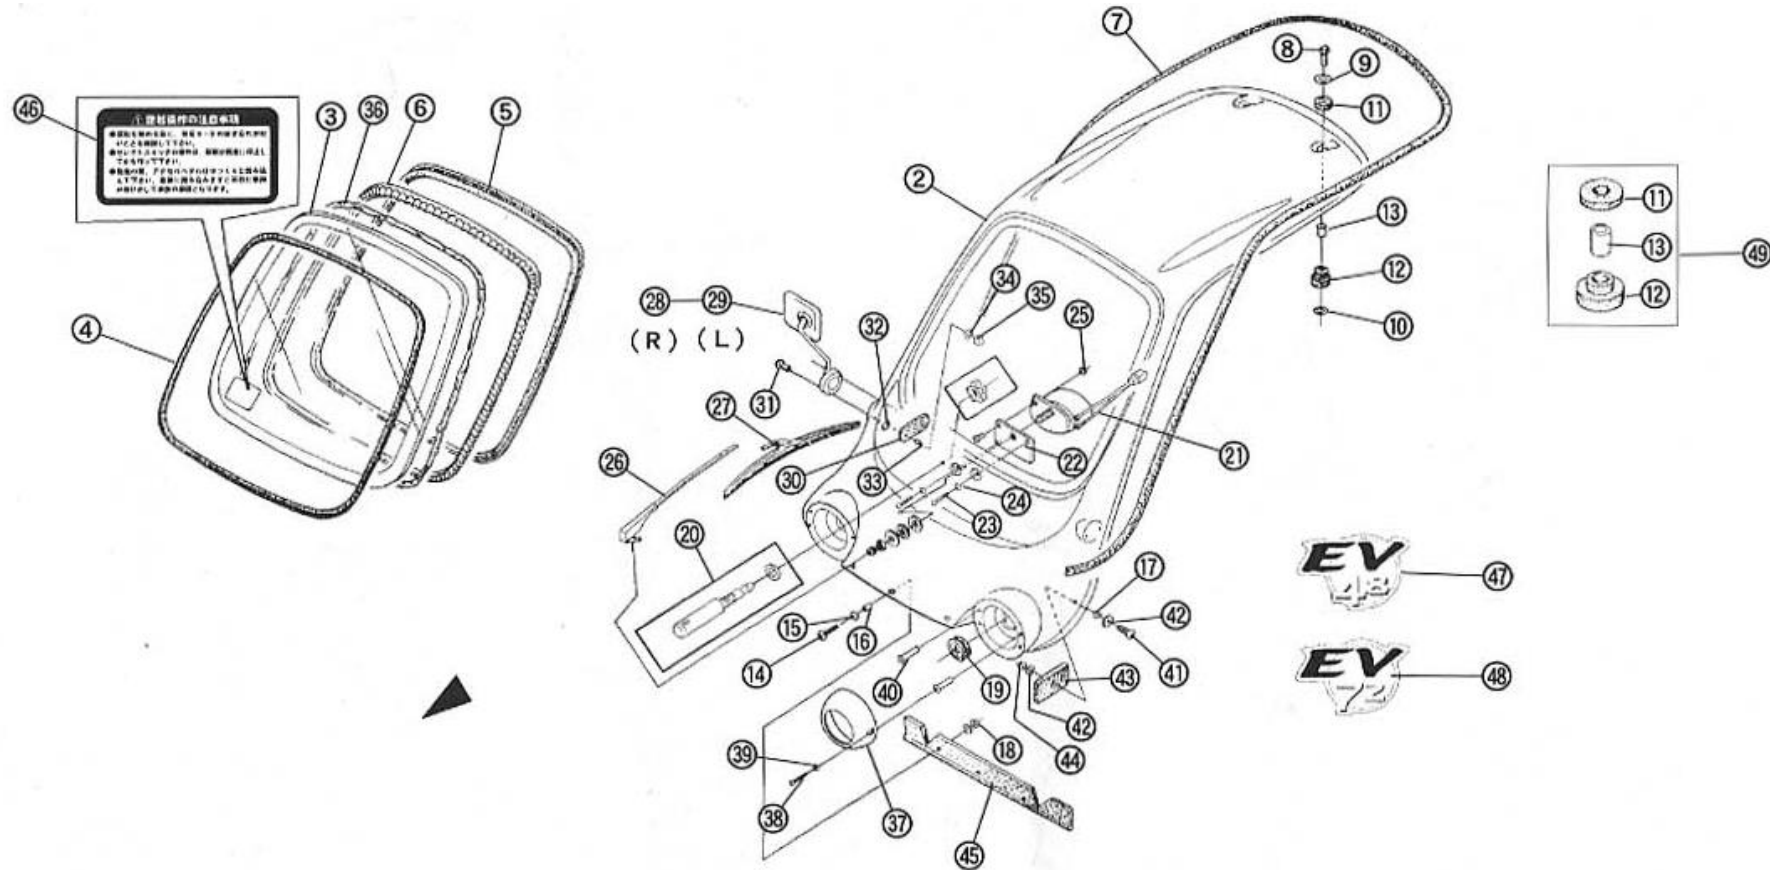

F

F-2 アッパーボディ 2枚目/4枚

商品代合計¥1,000以上（税抜き）のご注文は送料無料です（運賃別途を除く）。表示価格は1個当りの価格です。価格・仕様は予告なしに変更する場合がございます。

NO.	コード番号	部品名称	数量 (1台)	運賃	希望小売価格【単価】 税抜き (税込)	備考
14	95009-06020	トラスビス (黒) M6×1.0 (L=20)	3		¥60 (税込66円)	
15	95101-06016	プレインワッシャー (黒) M6×(φ16)	6		¥30 (税込33円)	
16	59111-MC1-000	カラー (φ7.6 L7)	3		¥240 (税込264円)	
17	59112-MC1-000	カラー (φ7.6 L10)	2		¥290 (税込319円)	
18	96001-06100	ナットM6×1.0	3		¥30 (税込33円)	
19	82162-MC1-000	グロメット (φ42)	2		¥240 (税込264円)	
20	36120-MC1-000	ウィンドウォッシャーノズルASSY	1		¥2,010 (税込2,211円)	
21	65110-MC1-000	ワイパーモーターASSY	1		販売終了	
22	65115-MC1-000	ワイパーモーターステー	1		¥1,810 (税込1,991円)	
23	95009-05020	トラスビス (黒) M5×0.8 (L=20)	3		¥40 (税込44円)	
24	95101-05016	プレインワッシャー (黒) M5 (φ16)	2		¥20 (税込22円)	
25	96001-05080	ナットM5×0.8	1		¥20 (税込22円)	
26	65120-MC1-000	ワイパーアームCOMP	1		¥3,800 (税込4,180円)