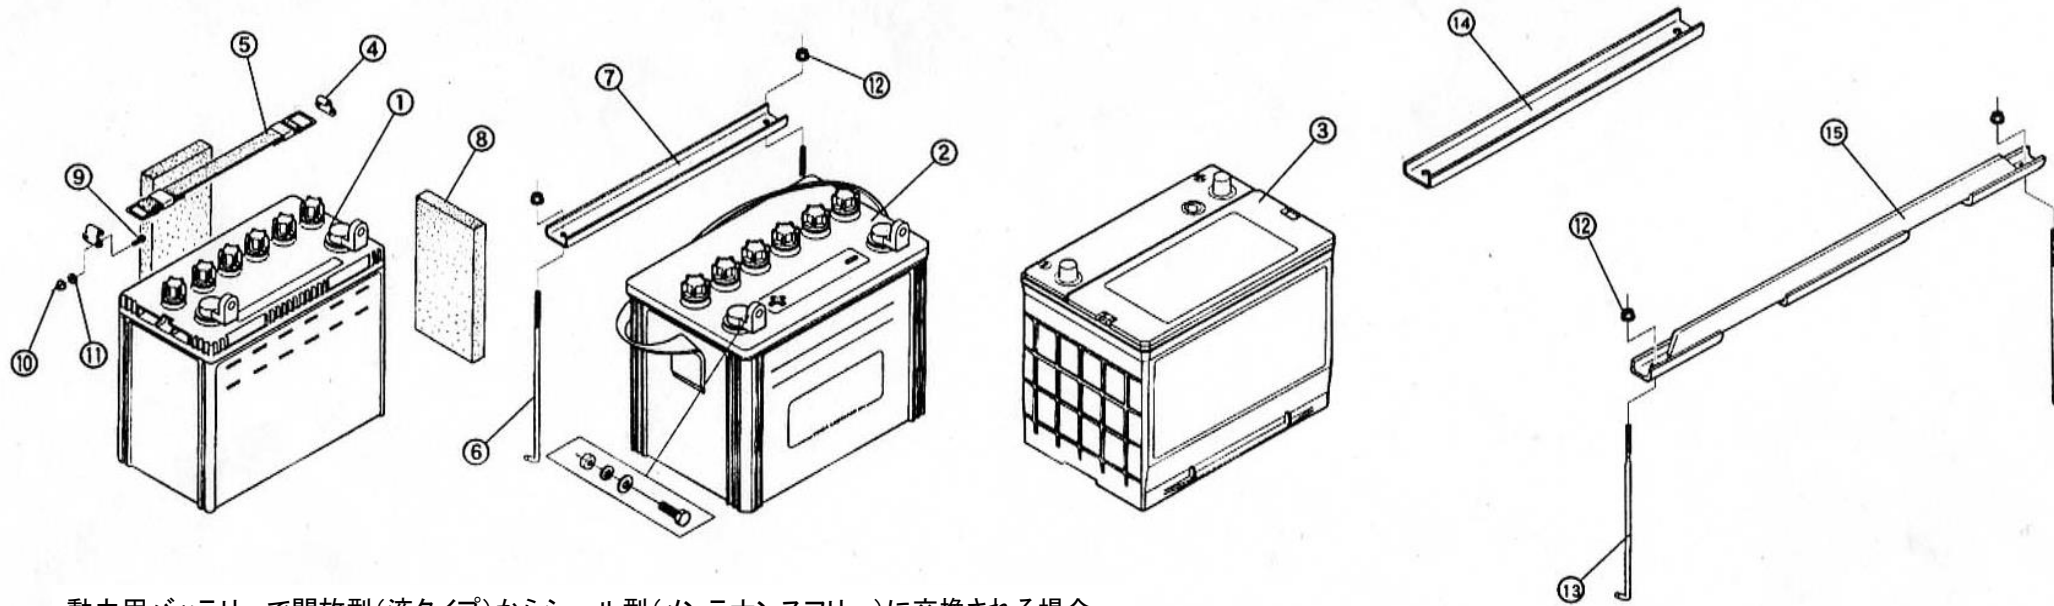

商品代合計¥1,000以上（税抜き）のご注文は送料無料で（運賃別途を除く）。 表示価格は1個当りの価格です。 価格・仕様は予告なしに変更する場合がございます。

動力用バッテリーで開放型（液タイプ）からシール型（メンテナンスフリー）に交換される場合、車両のチャージャー（充電器）の調整が必要になりますので、ご注文の際にご相談ください。

NO.	コード番号	部品名称	数量 (1台)	運賃	希望小売価格【単価】 税抜き（税込）	備考
1	39110-ME1-000	バッテリー（EV35）	1		¥37,110（税込40,821円）	灯火用バッテリー
2	39120-ME1-000	バッテリー（EB50）	4		販売終了	動力用バッテリー（48V仕様）
			6		販売終了	動力用バッテリー（72V仕様）
3	39130-ME1-000	シールバッテリー（イーグルピッチャーEP70）	4		¥54,940（税込60,434円）	動力用バッテリー（48V仕様）
			6			動力用バッテリー（72V仕様）
4	39151-ME1-000	バッテリーフック（EV35用）	2		¥390（税込429円）	
5	39161-ME1-001	バッテリー固定バンド（EV35用）	1		¥3,010（税込3,311円）	
6	95051-ME1-000	バッテリーセッティングボルト	8		¥650（税込715円）	(48V仕様) 用フレーム号機 ~ME1F-000317迄
			12			(72V仕様) 用フレーム号機 ~ME1F-000317迄
7	39921-ME1-000	バッテリーセットプレート	4		¥910（税込1,001円）	(48V仕様) 用フレーム号機 ~ME1F-000317迄
			6			(72V仕様) 用フレーム号機 ~ME1F-000317迄
8	70111-MC1-000	バッテリー固定スポンジ	2		¥360（税込396円）	
9	95006-03010	ナベビスM3×0.5（L=10）	4		¥21（税込23円）	
10	96001-03050	ナットM3×0.5	4		¥21（税込23円）	
11	95101-03008	プレーンワッシャーM3（Φ8）	4		¥21（税込23円）	
12	96001-06100	ナットM6×1.0	8		¥33（税込36円）	(48V仕様) 用
		ナットM6×1.0	12			(72V仕様) 用
13	95051-ME1-000	バッテリーセッティングボルト	8		¥650（税込715円）	(48V仕様) 用フレーム号機 ME1F-000318から
		バッテリーセッティングボルト	10			(72V仕様) 用フレーム号機 ME1F-000318から
14	39921-ME1-000	バッテリーセットプレート	3		¥910（税込1,001円）	(48V仕様) 用フレーム号機 ME1F-000318から
		バッテリーセットプレート	4			(72V仕様) 用フレーム号機 ME1F-000318から
15	39922-ME1-1m	バッテリーセットプレートB	1		¥1,880（税込2,068円）	(48V仕様) 用フレーム号機 ME1F-000318から
		バッテリーセットプレートB	1			(72V仕様) 用フレーム号機 ME1F-000318から