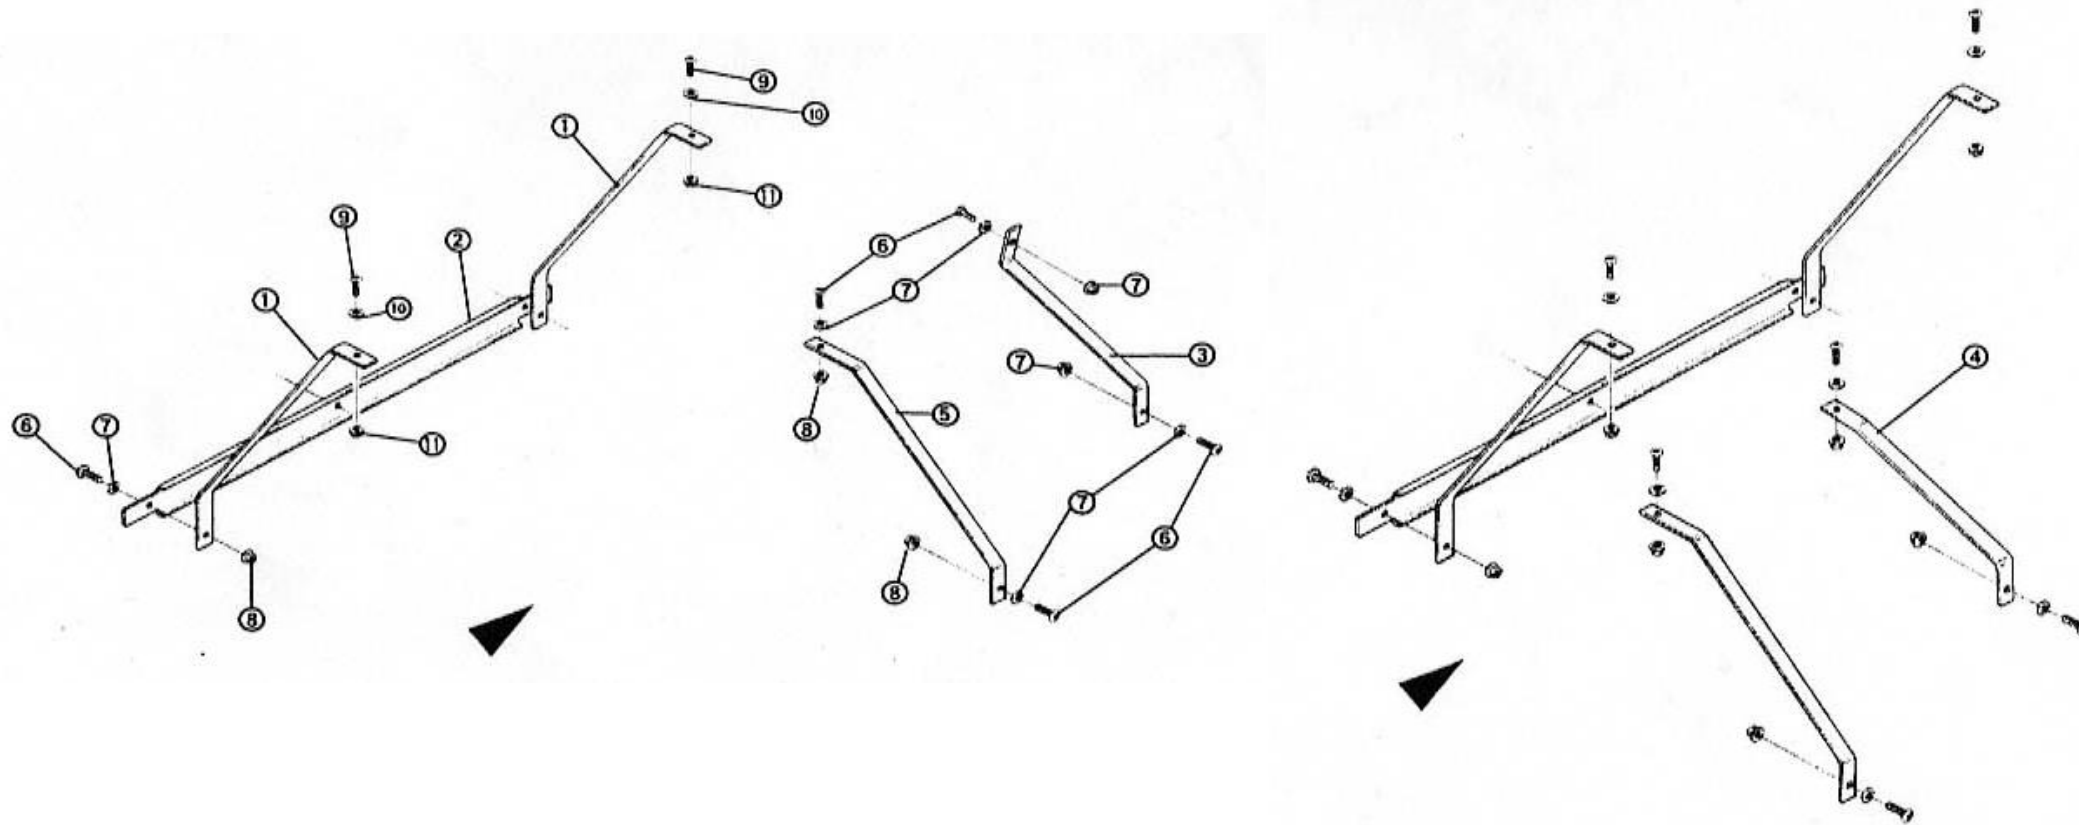

商品代合計¥1,000以上（税抜き）のご注文は送料無料です（運賃別途を除く）。 表示価格は1個当りの価格です。 価格・仕様は予告なしに変更する場合がございます。

NO.	コード番号	部品名称	数量 (1台)	運賃	希望小売価格【単価】 税抜き (税込)	備考
1	60141-ME1-000	ボディサイドステーA	2		¥900 (税込990 円)	
2	60142-ME1-000	ボディサイドステーB	1		¥900 (税込990 円)	
3	60143-ME1-000	ボディサイドステーC	1		¥900 (税込990 円)	フレーム号機 ~ME1F-000317迄
4	60143-ME1-001	ボディサイドステーC	1		¥900 (税込990 円)	フレーム号機 ME1F-000318~
5	60144-ME1-000	ボディサイドステーD	1		¥900 (税込990 円)	
6	95009-06020	トラスビス (黒) M6×1.0 (L=20)	7		¥60 (税込66 円)	
7	95101-06016	プレーンワッシャーM6 (黒) (φ16)	7		¥30 (税込33 円)	
8	96001-06100	ナットM6×1.0	7		¥30 (税込33 円)	
9	95009-05020	トラスビス (黒) M5×0.8 (L=20)	2		¥40 (税込44 円)	
10	95101-05016	プレーンワッシャーM5 (黒) (φ16)	2		¥20 (税込22 円)	
11	96001-05080	ナットM5×0.8	2		¥20 (税込22 円)