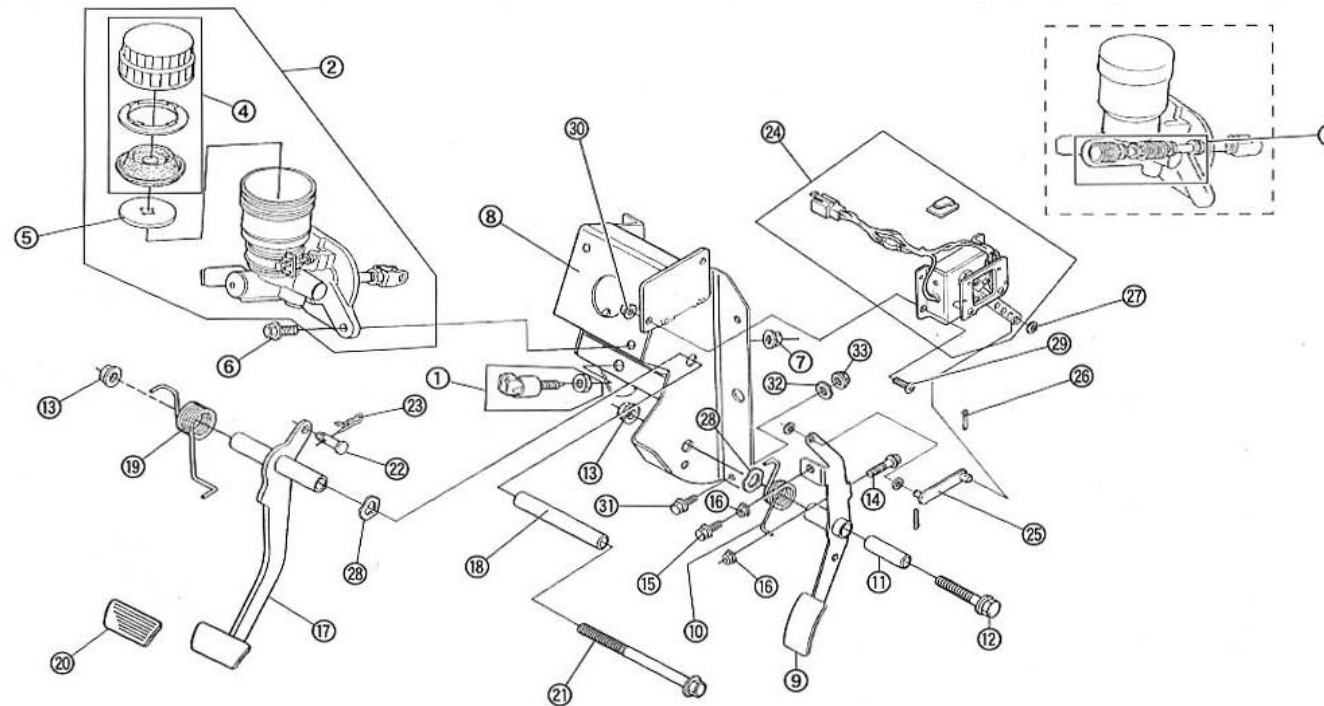

F-13 マスターシリンダー・ペダル・アクセレーター 1枚目/2枚

商品代合計¥1,000以上（税抜き）のご注文は送料無料です（運賃別途を除く）。表示価格は1個当りの価格です。価格・仕様は予告なしに変更する場合がございます。

NO.	コード番号	部品名称	数量 (1台)	運賃	希望小売価格【単価】 税抜き (税込)	備考
1	34240-MC1-000	ストップスイッチ	1		¥3,130 (税込3,443 円)	
2	43400-MC1-000	マスターシリンダーASSY	1		¥27,550 (税込30,305 円)	
3	43410-MC1-000	マスターシリンダーピストンキット	1		¥10,300 (税込11,330 円)	
4	43420-MC1-000	マスターシリンダーキャップASSY	1		¥4,150 (税込4,565 円)	
5	43430-MC1-000	フロートCOMP	1		¥1,950 (税込2,145 円)	
6	95001-08025	ボルトM8×1.25 (L=25)	2		¥70 (税込77 円)	
7	96001-08125	ナットM8×1.25	2		¥40 (税込44 円)	
8	73110-ME1-1m	ペダルベースCOMP	1		¥10,200 (税込11,220 円)	
9	73210-ME1-1m	アクセルペダルCOMP	1		¥5,010 (税込5,511 円)	
10	73231-MC1-000	アクセルペダルリターンSPG	1		¥720 (税込792 円)	
11	25114-MC1-000	カラー44MM	1		¥580 (税込638 円)	
12	95001-10060	ボルトM10×1.25 (L=60)	1		¥140 (税込154 円)	
13	96001-10125	ナットM10×1.25	2		¥40 (税込44 円)	
14	95001-06025	ボルトM6×1.0 (L=25)	1		¥50 (税込55 円)	
15	95001-06020	ボルトM6×1.0 (L=20)	1		¥50 (税込55 円)	
16	96001-06100	ナットM6×1.0	2		¥30 (税込33 円)	
17	73310-MC1-1m	ブレーキペダルCOMP	1		¥3,820 (税込4,202 円)