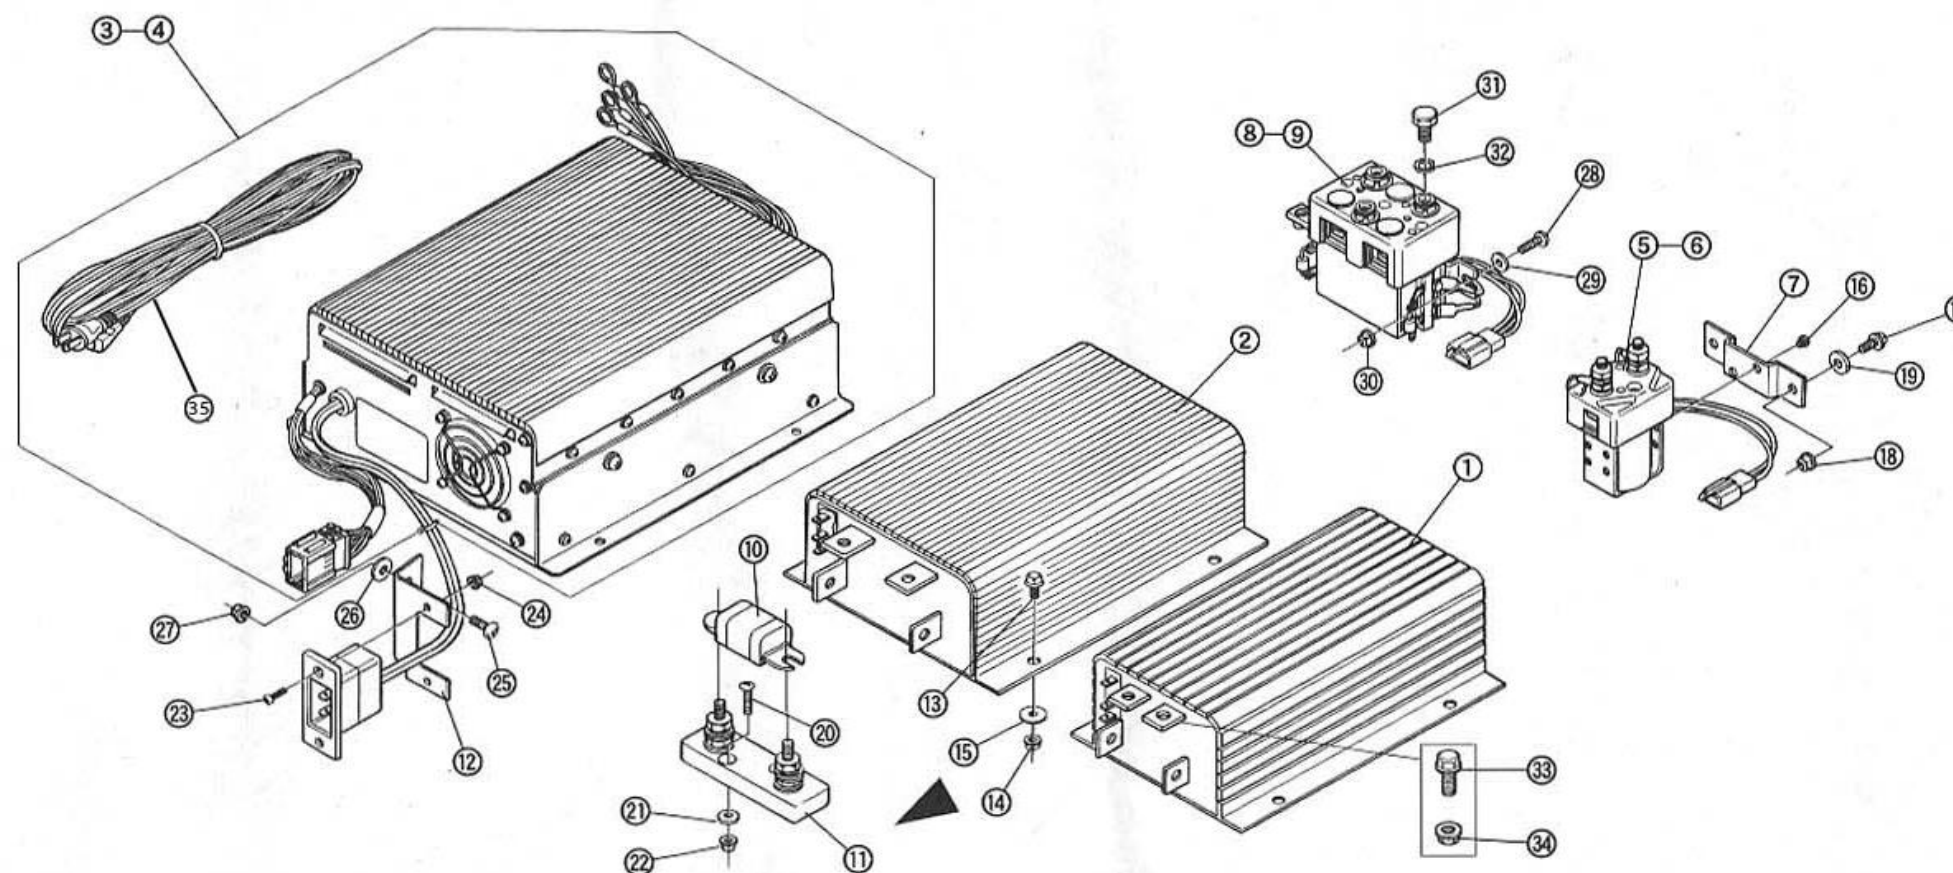

商品代合計¥1,000以上（税抜き）のご注文は送料無料で（運賃別途を除く）。表示価格は1個当りの価格です。価格・仕様は予告なしに変更する場合がございます。

NO.	コード番号	部品名称	数量 (1台)	運賃	希望小売価格【単価】		備考
					税抜き	(税込)	
26	95101-06020	プレートワッシャー-M6 (φ20)	2		¥30	(税込33 円)	
27	96001-06100	ナットM6×1.0	2		¥30	(税込33 円)	
28	95009-05020	トラスピス (黒)M5×0.8(L=20)	2		¥40	(税込44 円)	
29	95101-05016	プレートワッシャー (黒) M5 (φ16)	2		¥20	(税込22 円)	
30	96001-05080	ナットM5×0.8	2		¥20	(税込22 円)	
31	95003-08050	六角ボルトM8×1.25(L=10)	(4)		¥160	(税込176 円)	
32	95111-08015	スプリングワッシャー-M8	(4)		¥40	(税込44 円)	
33	95001-08015	ボルトM8×1.25(L=15)	3		¥50	(税込55 円)	
34	96001-08125	ナットM8×1.25	3		¥40	(税込44 円)	
35	37130-ME1-000	充電コード	1		¥2,370	(税込2,607 円)