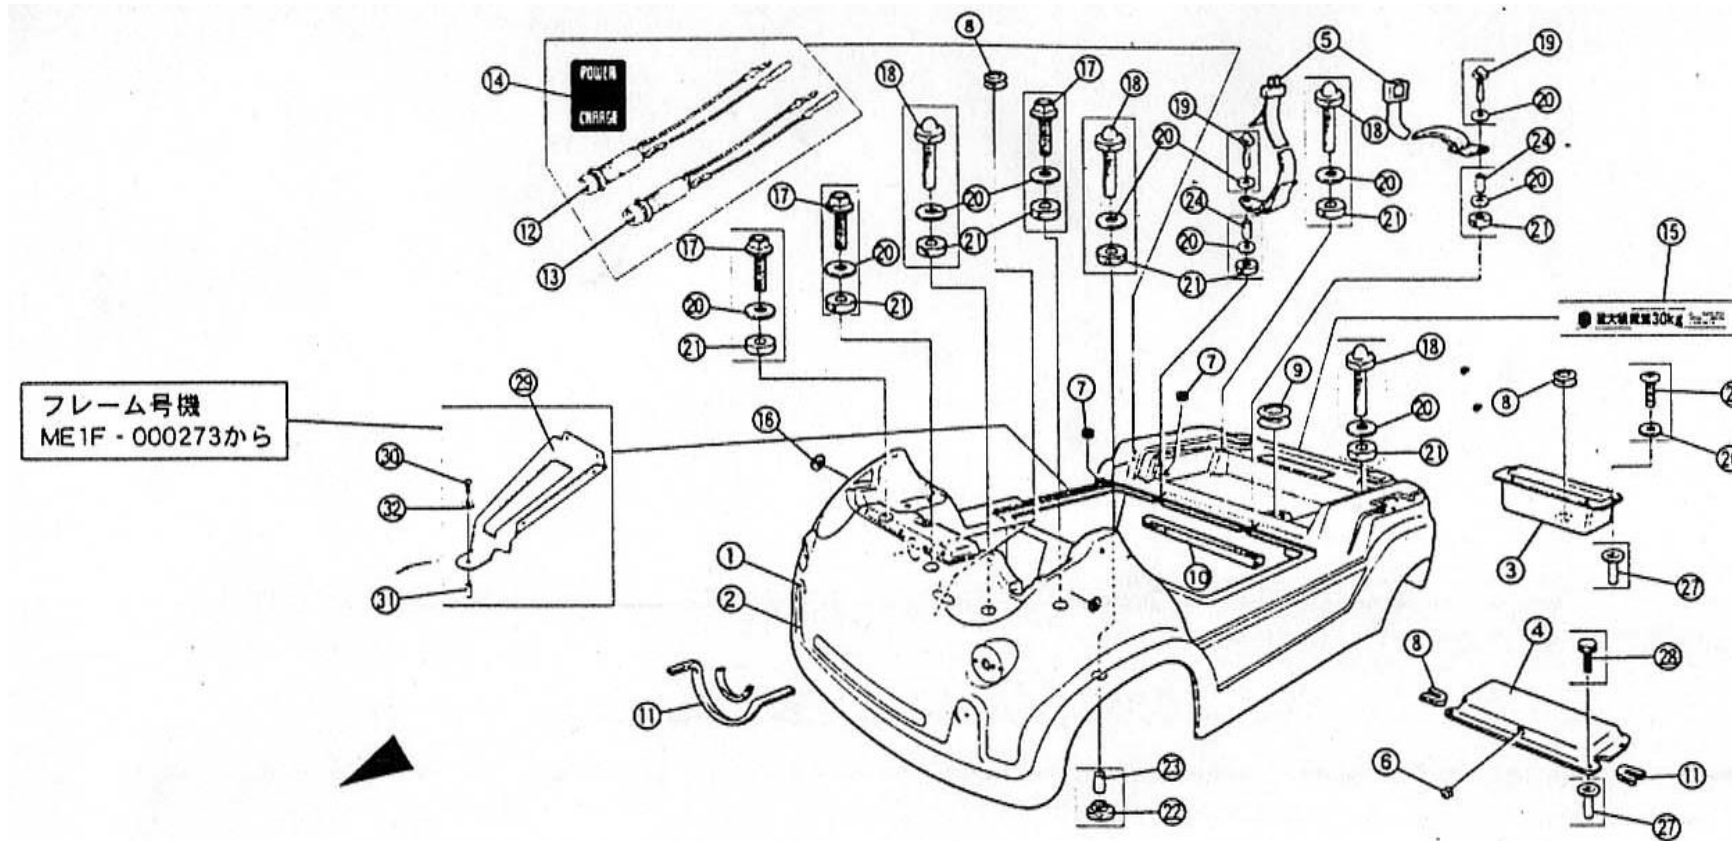

F-6 アンダーボディ 1枚目/3枚

商品代合計¥1,000以上（税抜き）のご注文は送料無料です（運賃別途を除く）。 表示価格は1個当りの価格です。 価格・仕様は予告なしに変更する場合がございます。

NO.	コード番号	部品名称	数量 (1台)	運賃	希望小売価格【単価】 税抜き (税込)	備考
1	60110-ME1-000-ODW	EVフロアボディ	1		販売終了	フレーム号機 ~ME1F-000317迄 FRP製：色の指示必要（オプションカラー別料金）
2	60110-ME1-000-ODW	EVフロアボディ	1		販売終了	フレーム号機 ME1F-000318~ FRP製：色の指示必要（オプションカラー別料金）
3	60136-ME1-000-W	コンタクターボックス	1		¥10,360 (税込11,396円)	FRP製：色の指示必要（オプションカラー別料金）
4	60137-ME1-000	コンタクターカバー	1		¥8,730 (税込9,603円)	FRP製：無塗装
5	77110-MC1-000	シートベルトセット	1		¥10,990 (税込12,089円)	
6	82164-ME1-000	グロメット (φ20)	1		¥370 (税込407円)	
7	82163-MC1-000	グロメット (φ26)	2		¥340 (税込374円)	
8	82162-MC1-000	グロメット (φ42)	3		¥240 (税込264円)	
9	82161-MC1-000	グロメット (φ60)	1		¥1,700 (税込1,870円)	