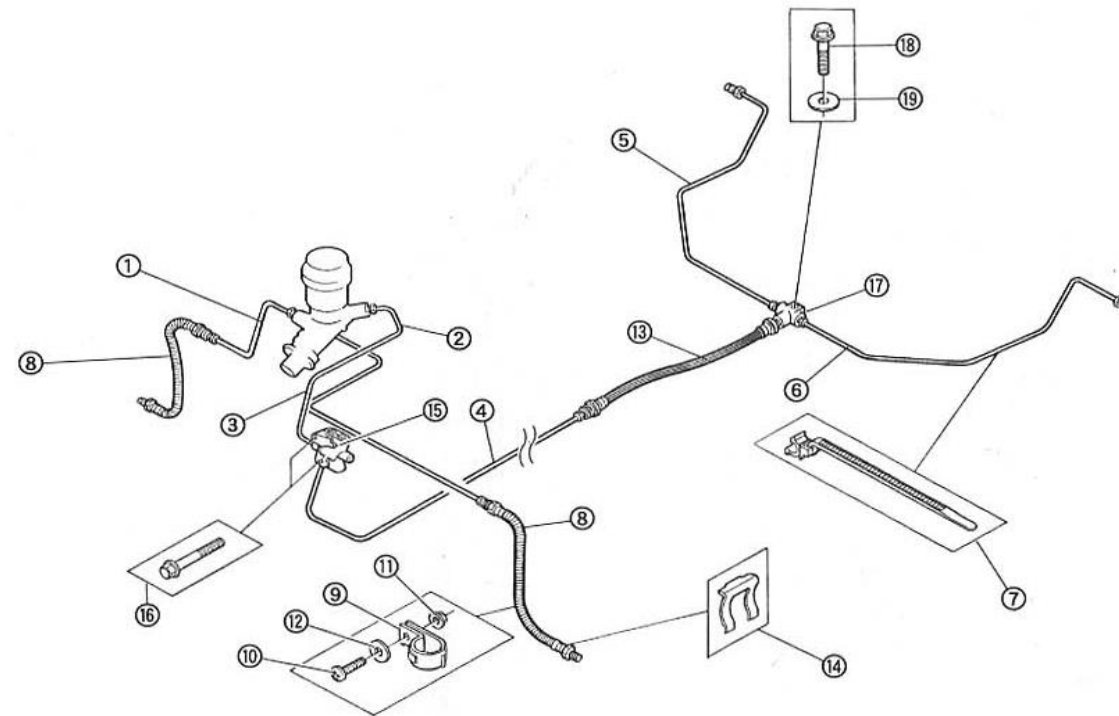

商品代合計¥1,000以上（税抜き）のご注文は送料無料です（運賃別途を除く）。表示価格は1個当りの価格です。価格・仕様は予告なしに変更する場合がございます。

NO.	コード番号	部品名称	数量 (1台)	運賃	希望小売価格【単価】 税抜き (税込)	備考
1	54250-ME1-000	フロントブレーキパイプR COMP	1		¥2,520 (税込2,772 円)	
2	54260-MC1-000	フロントブレーキパイプL COMP	1		¥3,080 (税込3,388 円)	
3	54310-MC1-000	リヤブレーキパイプA COMP	1		¥3,800 (税込4,180 円)	
4	54320-MCT-000	リヤブレーキパイプB COMP	1		¥3,010 (税込3,311 円)	
5	54350-MC1-000	リヤブレーキパイプR COMP	1		¥3,260 (税込3,586 円)	
6	54360-MC1-000	リヤブレーキパイプL COMP	1		¥3,260 (税込3,586 円)	
7	97402-04800	ワイヤリングクリップ (ブレーキパイプ)	2		¥160 (税込176 円)	
8	54410-MC1-000	ブレーキホース (470MM)	2		¥5,230 (税込5,753 円)	
9	97404-01001	ブレーキホースステー	2		¥160 (税込176 円)	
10	95009-05020	トラスビス (黒) M5×0.8 (L=20)	2		¥40 (税込44 円)	
11	96001-05080	ナットM5×0.8	2		¥20 (税込22 円)	
12	95101-05016	プレーンワッシャ (黒) M5 (φ16)	2		¥20 (税込22 円)	
13	54420-MC1-000	ブレーキホース (380MM)	1		¥3,980 (税込4,378 円)	
14	54421-MC1-000	ブレーキホースクリップ	2		¥440 (税込484 円)	
15	54510-MC1-000	バルブアセンブリ、プロポーションナル	1		¥9,550 (税込10,505 円)	
16	95001-06040	ボルトM6×1.0 (L=40)	2		¥70 (税込77 円)	
17	54910-MC1-000	3ウェイジョイントCOMP	1		¥2,710 (税込2,981 円)	
18	95001-06030	ボルトM6×1.0 (L=30)	1		¥60 (税込66 円)	
19	95101-06020	プレーンワッシャM6 (φ20)	1		¥30 (税込33 円)