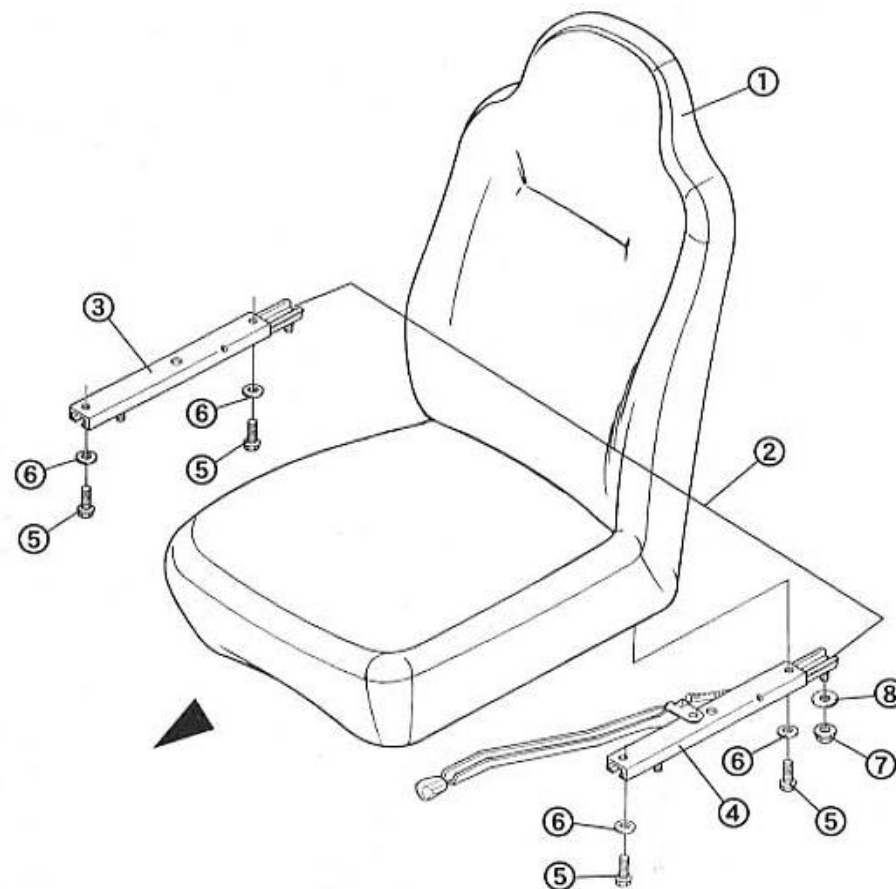

商品代合計¥1,000以上（税抜き）のご注文は送料無料です（運賃別途を除く）。 表示価格は1個当りの価格です。 価格・仕様は予告なしに変更する場合がございます。

NO.	コード番号	部品名称	数量 (1台)	運賃	希望小売価格【単価】 税抜き(税込)	備考
1	74110-MC1-000	シートCOMP	1		販売終了	
2	74200-MC1-000	シートアジャスターセット	(1)		¥9,550 (税込10,505円)	③④のセット
3	74210-MC1-000	シートアジャスターR	1		¥5,960 (税込6,556円)	
4	74220-MC1-000	シートアジャスターL	1		¥6,850 (税込7,535円)	
5	95001-08015	ボルトM8×1.25(L=15)	4		¥50 (税込55円)	
6	95101-08017	ブレインワッシャー(黒)M8(φ17)	4		¥30 (税込33円)	
7	96001-08125	ナットM8×1.25	4		¥40 (税込44円)	
8	95101-08022	ブレインワッシャー(黒)M8(φ22)	4		¥50 (税込55円)