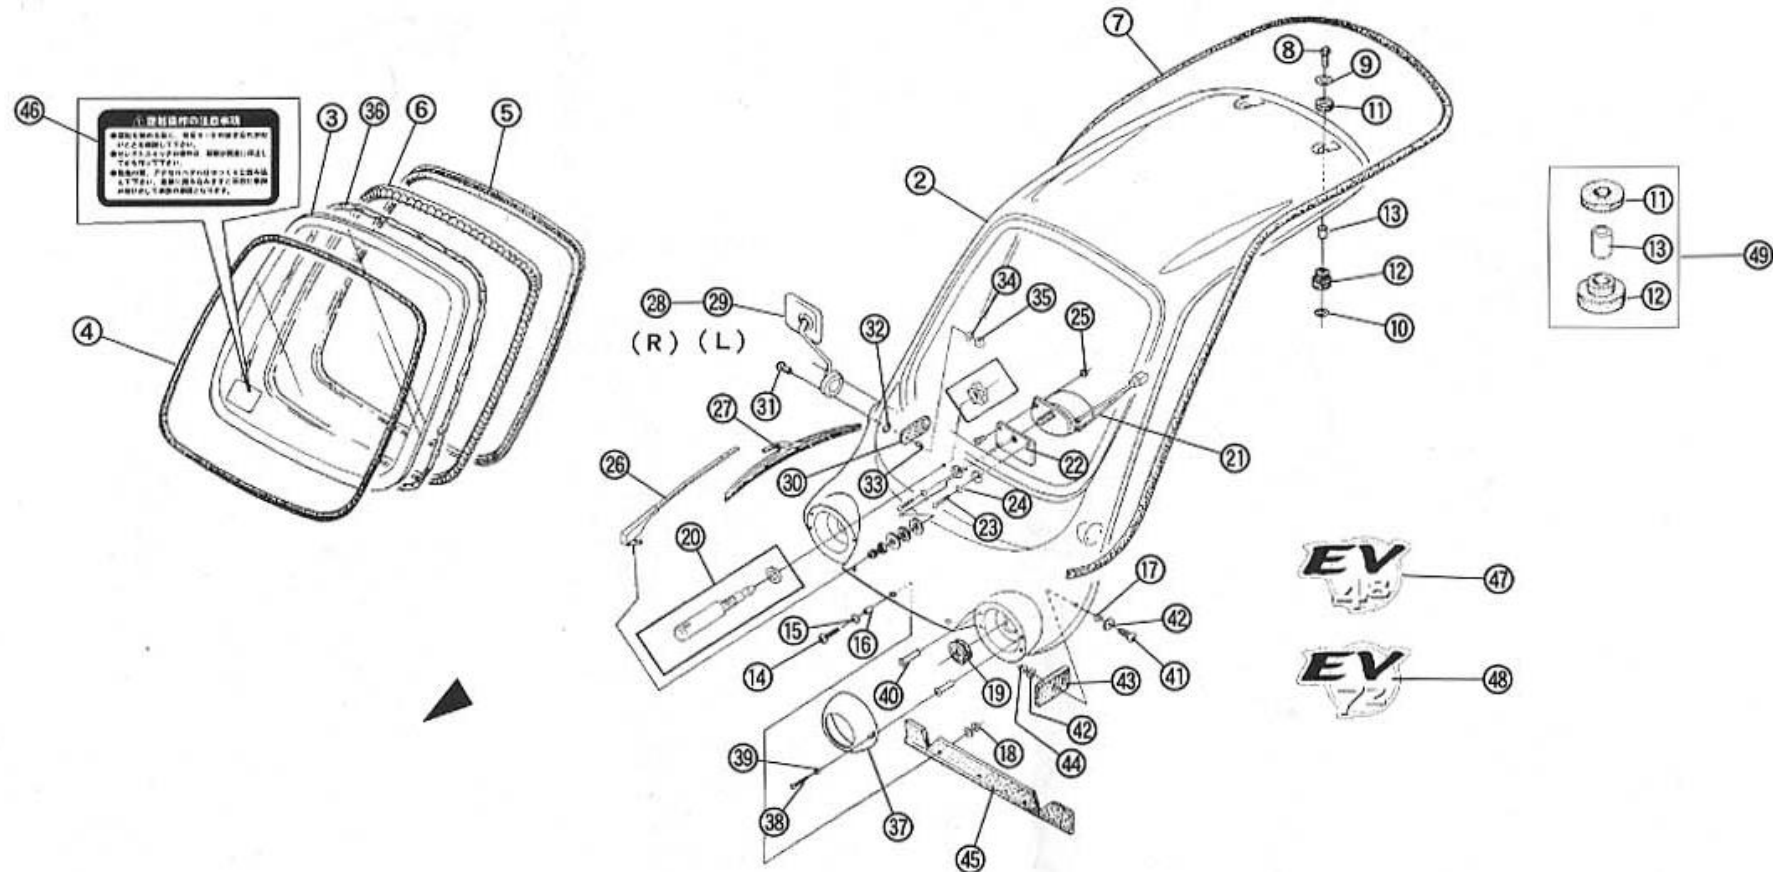

F

F-2 アッパーボディ 3枚目/4枚

商品代合計¥1,000以上（税抜き）のご注文は送料無料です（運賃別途を除く）。表示価格は1個当りの価格です。価格・仕様は予告なしに変更する場合がございます。

NO.	コード番号	部品名称	数量 (1台)	運賃	希望小売価格【単価】 税抜き (税込)	備考
27	65130-MC1-000	ワイパーブレードASSY	1		¥4,690 (税込5,159 円)	
28	68110-MC1-000	サイドミラーR	1		¥9,550 (税込10,505 円)	
29	68120-MC1-000	サイドミラーL	1		¥9,830 (税込10,813 円)	
30	82142-MC1-000	ミラーマウントラバー	2		¥1,700 (税込1,870 円)	
31	95009-05020	トラスビス (黒) M5×0.8 (L=20)	4		¥40 (税込44 円)	
32	95101-05016	プレインワッシャー (黒) M5 (φ16)	4		¥20 (税込22 円)	
33	59111-MC1-000	カラー (φ7.6 L7)	4		¥240 (税込264 円)	
34	95101-05025	プレインワッシャー (黒) M5 (φ25)	4		¥30 (税込33 円)	
35	96051-05080	袋ナット(黒) M5×0.8	4		¥40 (税込44 円)	
36		接着剤 (シーカー255EX)	1		時価	
37	60140-MC1-000	ライトリング	2		¥5,330 (税込5,863 円)	
38	95009-04020	トラスビス (黒) M4×0.7 (L=20)	4		¥30 (税込33 円)	
39	95101-04012	プレインワッシャー (黒) M4 (φ12)	4		¥20 (税込22 円)	

FRP製：色の指示必要（オプションカラー別料金）