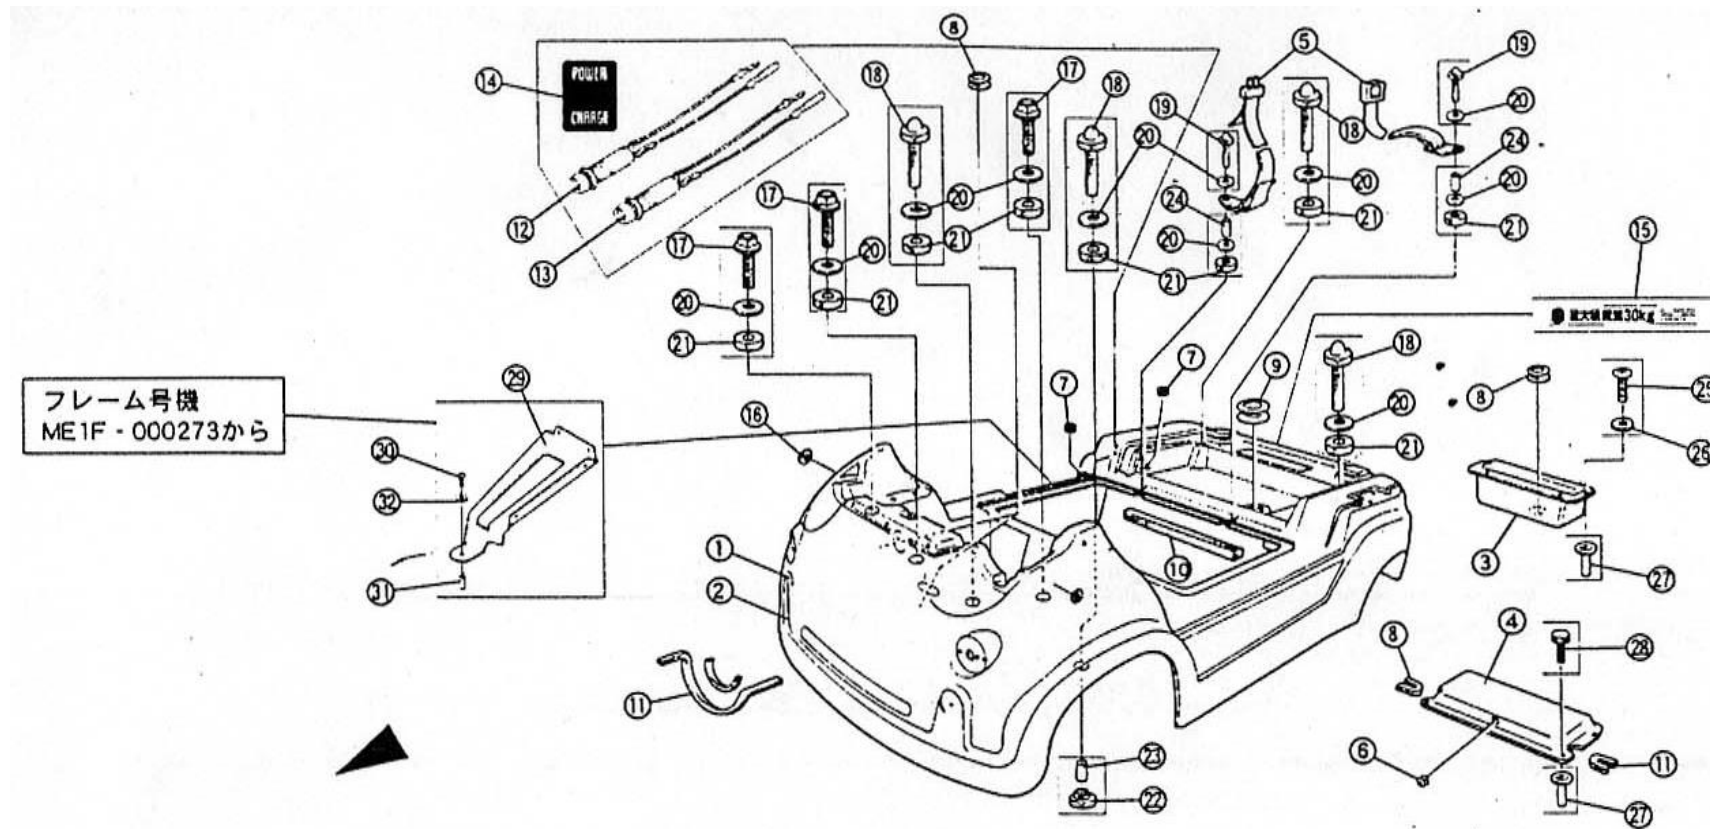

F-6 アンダーボディ 3枚目/3枚

商品代合計¥1,000以上（税抜き）のご注文は送料無料です（運賃別途を除く）。 表示価格は1個当りの価格です。 価格・仕様は予告なしに変更する場合がございます。

NO.	コード番号	部品名称	数量 (1台)	運賃	希望小売価格【単価】 税抜き (税込)		備考
22	51112-MC1-000	ボディマウントロアラバーA	7		¥540	(税込594 円)	
23	51113-MC1-000	カラー17MM	7		¥720	(税込792 円)	
24	69111-MC1-000	ボディカラー9MM	2		¥540	(税込594 円)	
25	95009-04015	トラスビス (黒) M4×0.7 (L=15)	3		¥20	(税込22 円)	
26	95101-04012	プレーンワッシャーM4 (φ12)	3		¥20	(税込22 円)	
27	96061-04115	ポップナットM4	3		¥80	(税込88 円)	
28	95010-04014	ユリヤネジM4×0.7 (L=14)	3		¥60	(税込66 円)	
29	60221-ME1-000	パーキングブレーキカバー	1		¥14,390	(税込15,829 円)	フレーム号機 ME1F-000273~
30	95009-04015	トラスビス (黒) M4×0.7 (L=15)	7		¥20	(税込22 円)	フレーム号機 ME1F-000273~
31	96061-04115	ポップナットM4	7		¥80	(税込88 円)	フレーム号機 ME1F-000273~
31	95101-04012	プレーンワッシャーM4 (φ12)	7		¥20	(税込22 円)	フレーム号機 ME1F-000273~