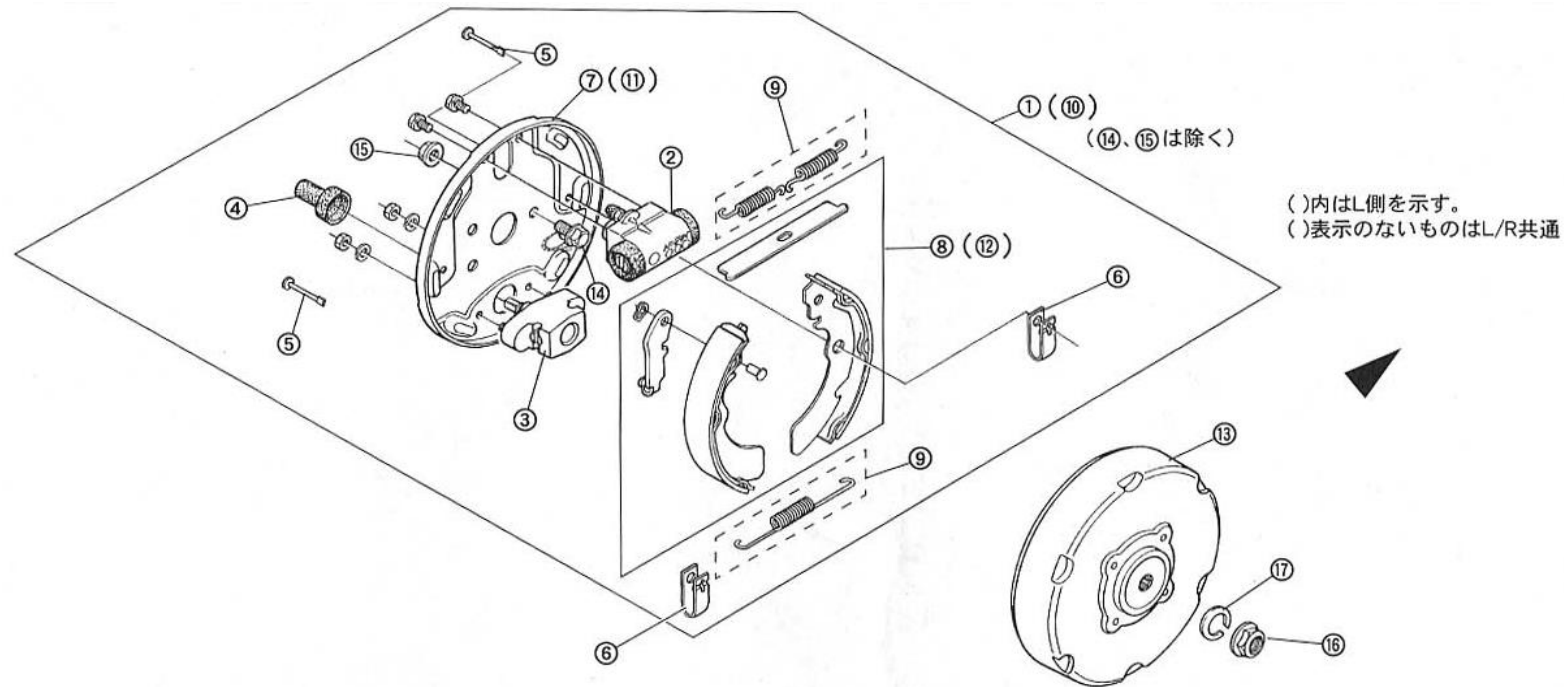

商品代合計¥1,000以上（税抜き）のご注文は送料無料で（運賃別途を除く）。 表示価格は1個当りの価格です。 価格・仕様は予告なしに変更する場合がございます。

NO.	コード番号	部品名称	数量 (1台)	運賃	希望小売価格【単価】 税抜き (税込)	備考
1	43200-ME1-000	リヤブレーキR ASSY	1		¥20,130 (税込22,143 円)	
2	43120-ME1-000	ホイールシリンダーASSY	2		¥8,640 (税込9,504 円)	L/R共通
3	43150-MC1-000	アジャスターASSY	2		¥5,960 (税込6,556 円)	L/R共通
4	43163-MC1-000	アジャスターキャップ	2		¥540 (税込594 円)	L/R共通
5	43161-MC1-000	シューホルドピン	4		¥360 (税込396 円)	L/R共通
6	43162-MC1-000	シューSPG	4		¥580 (税込638 円)	L/R共通
7	43210-MC1-000	リヤブレーキR バックプレートCOMP	1		¥2,710 (税込2,981 円)	
8	43230-MC1-000	リヤブレーキシューR COMPセット	1		¥11,340 (税込12,474 円)	
9	43240-MC1-000	ブレーキSPG. セット	2		¥1,810 (税込1,991 円)	L/R共通
10	43300-ME1-000	リヤブレーキL ASSY	1		¥20,130 (税込22,143 円)	
11	43310-MC1-000	リヤブレーキ バックプレートCOMP	1		¥2,710 (税込2,981 円)	
12	43330-MC1-000	リヤブレーキシューL COMPセット	1		¥11,340 (税込12,474 円)	
13	43521-MC1-000	リヤブレーキドラム	2		¥15,070 (税込16,577 円)	L/R共通
14	95001-08015	ボルトM8×1.25(L=15)	6		¥50 (税込55 円)	
15	96001-08125	ナットM8×1.25	6		¥40 (税込44 円)	
16	96001-14150	ナットM14×1.5	2		¥80 (税込88 円)