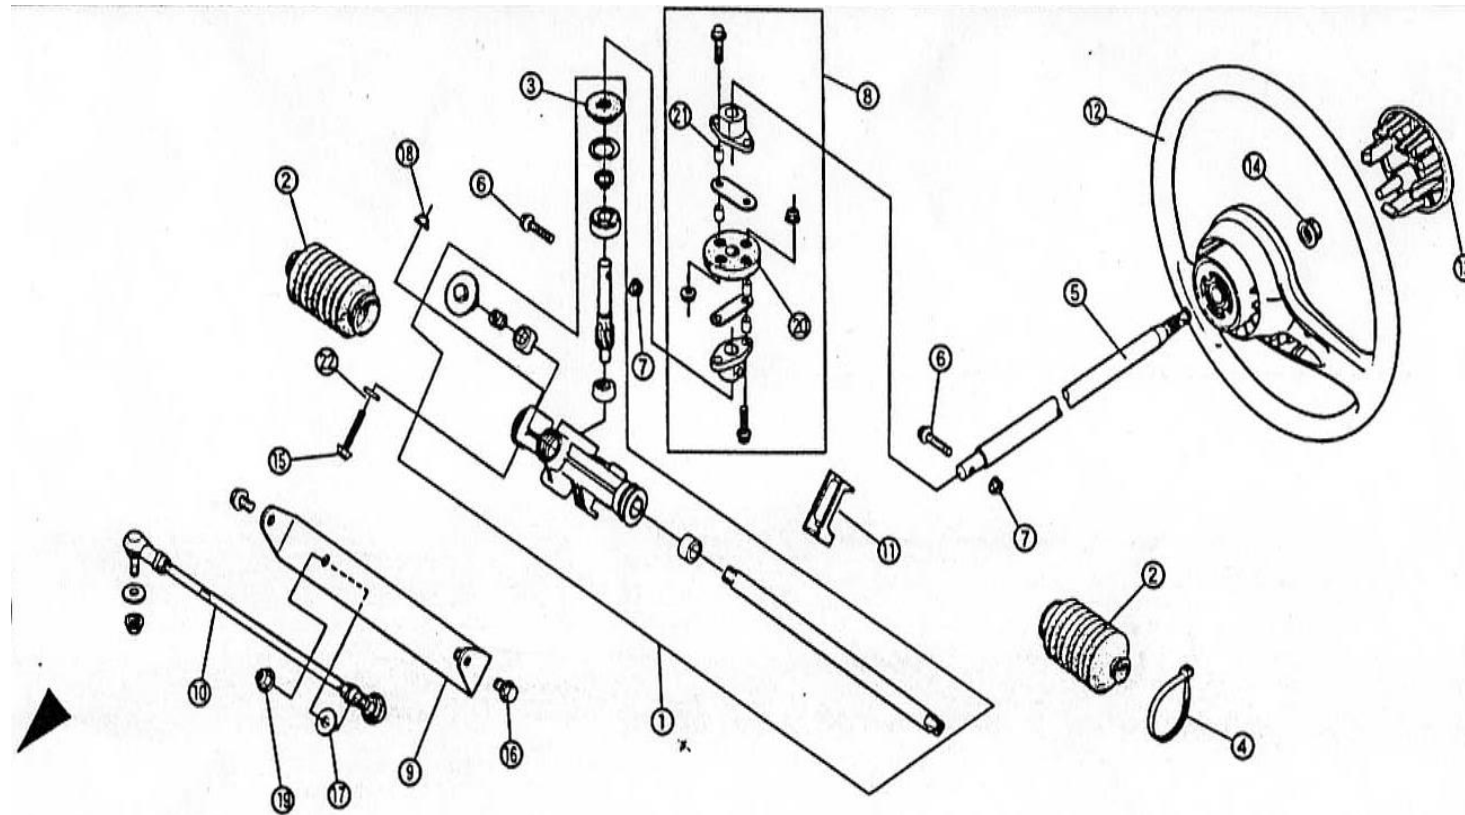

F-9 ステアリングホイール・ステアリングギヤボックス 2枚目/2枚

商品代合計¥1,000以上（税抜き）のご注文は送料無料で（運賃別途を除く）。 表示価格は1個当りの価格です。 価格・仕様は予告なしに変更する場合がございます。

NO.	コード番号	部品名称	数量 (1台)	運賃	希望小売価格【単価】 税抜き(税込)	備考
12	71111-MC1-000	ステアリングホイールSUB ASSY	1		¥18,560 (税込20,416円)	
13	71112-MC1-000	ホーンパッド	1		¥2,900 (税込3,190円)	
14	96001-12125	ナットM12×1.25	1		¥60 (税込66円)	
15	95001-08055	ボルトM8×1.25 (L=55)	2		¥100 (税込110円)	
16	95001-10015	ボルトM10×1.25 (L=15)	2		¥100 (税込110円)	
17	95101-10021	ブレインワッシャM10 (φ21)	4		¥30 (税込33円)	
18	96001-08125	ナットM8×1.25	2		¥40 (税込44円)	
19	96001-10125	ナットM10×1.25	4		¥40 (税込44円)	
20	55413-MC1-000	ズックジョイント	1		販売終了	⑧スッカジョイントASSYのみの販売となります。
21	55415-ME1-000	カラーφ13.8 (L=7.5)	4		販売終了	⑧スッカジョイントASSYのみの販売となります。
22	95101-08017	ブレインワッシャM8 (φ17)	2		¥30 (税込33円)