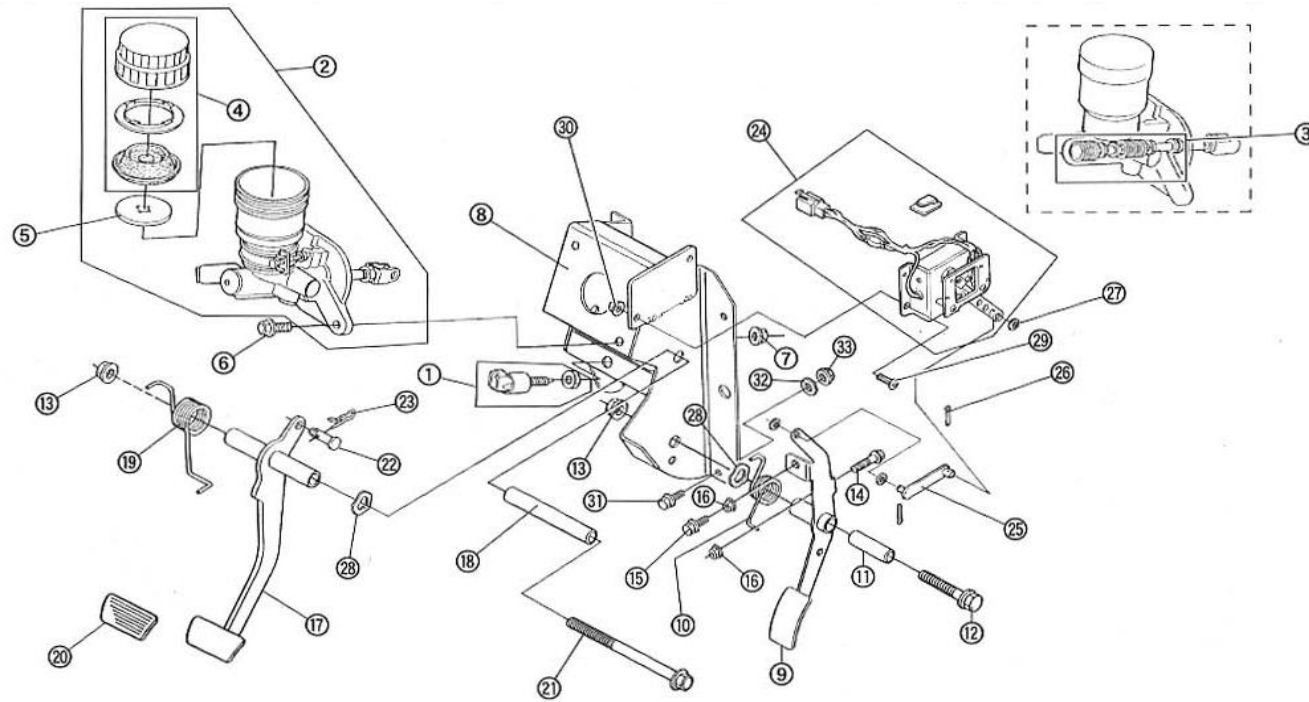

F-13 マスターシリンダー・ペダル・アクセレーター 2枚目/2枚

商品代合計¥1,000以上（税抜き）のご注文は送料無料です（運賃別途を除く）。 表示価格は1個当りの価格です。 価格・仕様は予告なしに変更する場合がございます。

NO.	コード番号	部品名称	数量 (1台)	運賃	希望小売価格【単価】 税抜き (税込)	備考
18	73314-MC1-000	カラー101.5MM	1		¥1,080 (税込1,188 円)	
19	73321-MC1-000	ブレーキペダルリターンSPG	1		¥900 (税込990 円)	
20	73335-MC1-000	ブレーキペダルカバー	1		¥900 (税込990 円)	
21	95001-10120	ボルトM10×1.25 (L=20)	1		¥220 (税込242 円)	
22	97081-08017	クレビスピン	1		¥160 (税込176 円)	
23	97051-08000	スナップピン	1		¥90 (税込99 円)	
24	37610-ME1-000	アクセレーター	1		¥47,230 (税込51,953 円)	
25	73220-ME1-000	アクセルパーCOMP	1		¥1,700 (税込1,870 円)	
26	97041-16016	スプリットピンφ1.6×16	2		¥60 (税込66 円)	
27	95101-05016	プレインワッシャー(黒)M5 (φ16)	4		¥20 (税込22 円)	
28	25213-MC1-000	ウェーブワッシャー(φ14)	2		¥330 (税込363 円)	
29	95009-05015	トラスビス(黒)M5×0.8 (L=15)	2		¥30 (税込33 円)	
30	96001-05080	ナットM5×0.8	2		¥20 (税込22 円)	
31	95001-06020	ボルトM6×1.0 (L=20)	4		¥50 (税込55 円)	
32	95101-06020	プレインワッシャーM6 (φ20)	4		¥30 (税込33 円)	
33	96001-06100	ナットM6×1.0	2		¥30 (税込33 円)