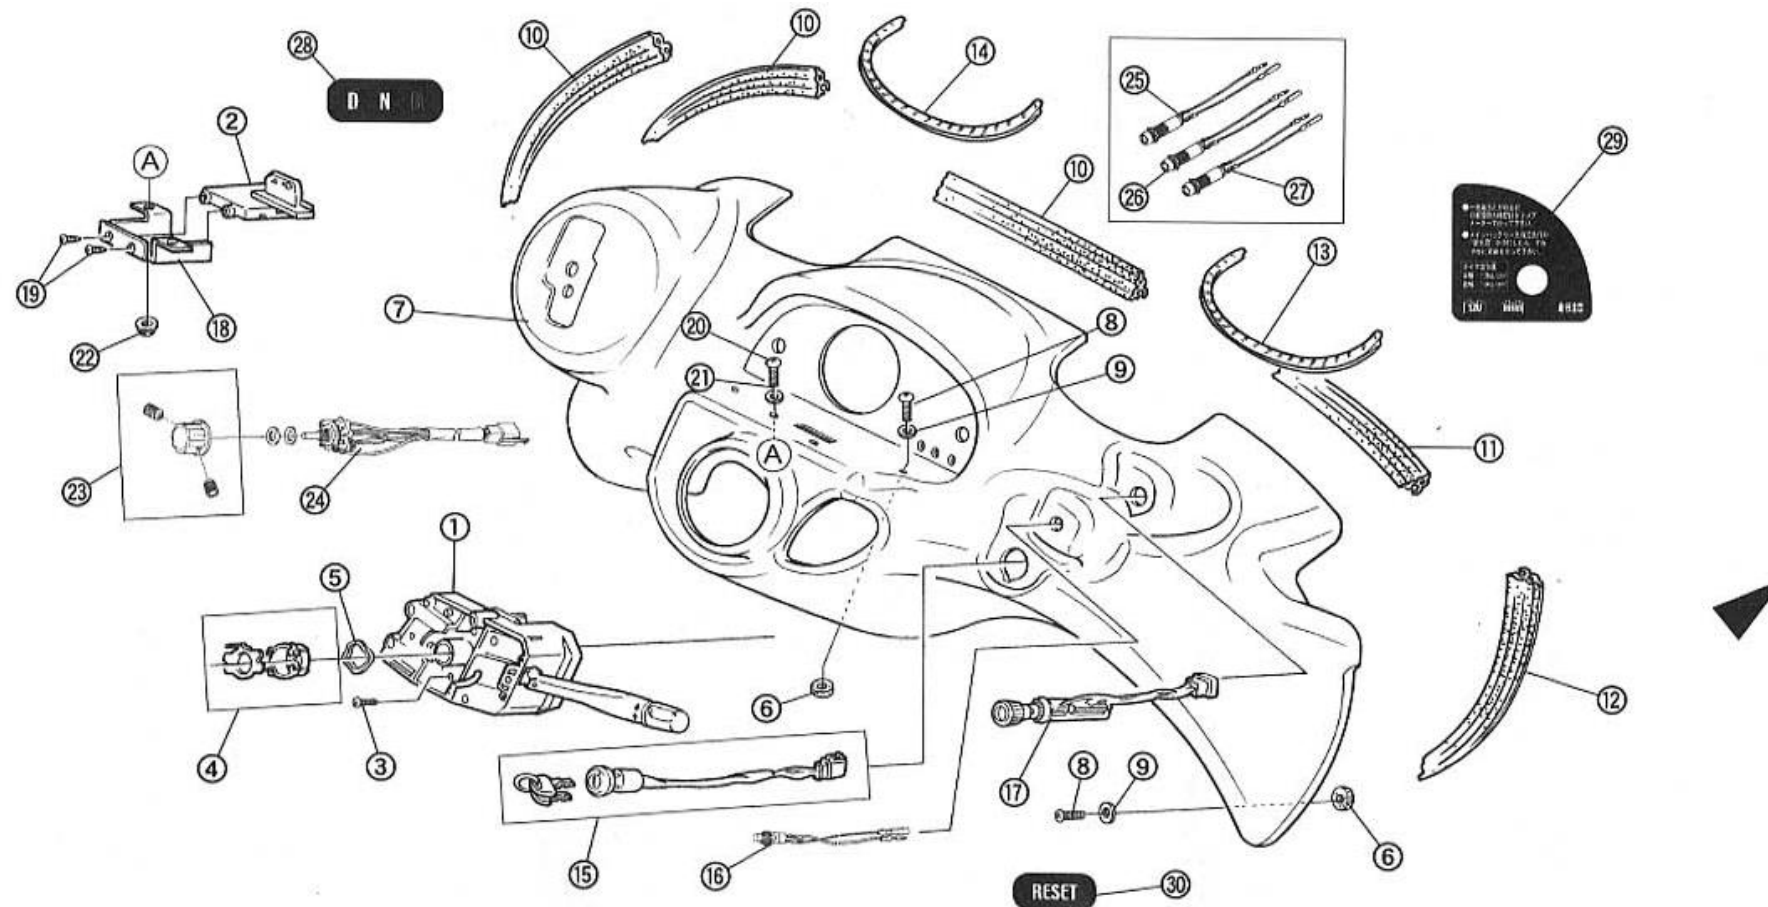

F

F-4 インストスイッチ 2枚目/2枚

商品代合計¥1,000以上（税抜き）のご注文は送料無料です（運賃別途を除く）。表示価格は1個当りの価格です。価格・仕様は予告なしに変更する場合がございます。

NO.	コード番号	部品名称	数量 (1台)	運賃	希望小売価格【単価】 税抜き (税込)	備考
16	34250-ME1-000	チェックスイッチ	1		¥1,790 (税込1,969 円)	
17	34220-MC1-000	ワイパースイッチユニット	1		¥6,850 (税込7,535 円)	
18	60132-MC1-001	ハザードスイッチカバー	1		¥1,810 (税込1,991 円)	
19	95011-03008	タッピングタラスビスM3	2		¥40 (税込44 円)	
20	95009-05020	トラスビス (黒) M5×0.8 (L=20)	2		¥40 (税込44 円)	
21	95101-05016	プレーンワッシャー (黒) M5 (φ16)	2		¥20 (税込22 円)	
22	96001-05080	ナットM5×0.8	2		¥20 (税込22 円)	
23	25310-ME1-000	セレクターノブ	1		¥2,190 (税込2,409 円)	
24	25110-ME1-7K	セレクトスイッチCOMP	1		¥9,380 (税込10,318 円)	
25	37750-ME1-000	LED (12V 75%放電)	1		¥2,010 (税込2,211 円)	
26	37740-ME1-000	LED (メイン50%放電)	1		¥1,880 (税込2,068 円)	
27	37730-ME1-000	LED (メイン75%放電)	1		¥1,880 (税込2,068 円)	
28	79111-ME1-000	セレクトスイッチシール	1		¥240 (税込264 円)	
29	79114-ME1-000	残量警告シール-2	1		¥240 (税込264 円)	
30	79112-ME1-000	リセットシール	1		¥240 (税込264 円)