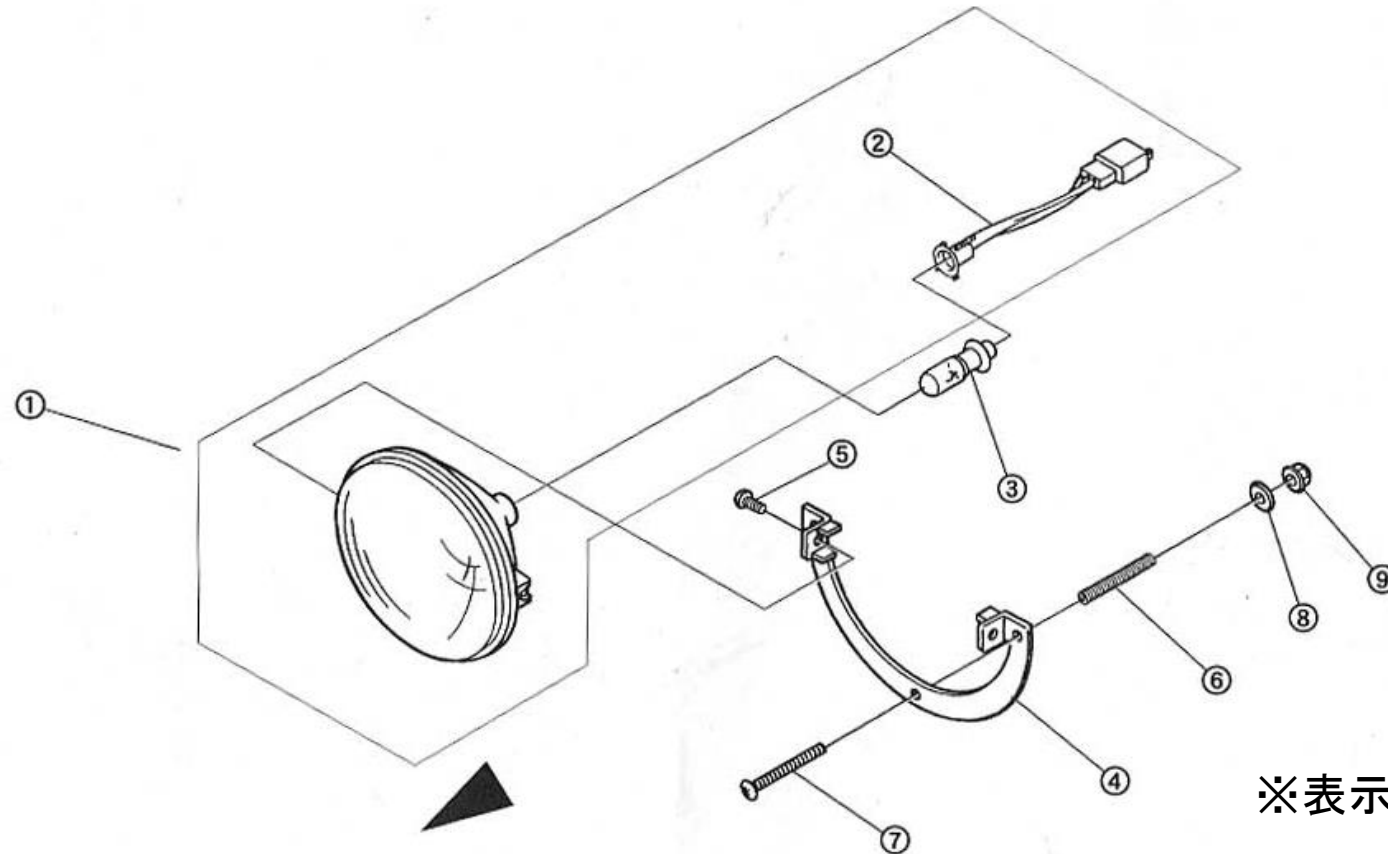

商品代合計¥1,000以上（税抜き）のご注文は送料無料です（運賃別途を除く）。 表示価格は1個当りの価格です。 価格・仕様は予告なしに変更する場合がございます。

※表示価格は1個の単価です。

NO.	コード番号	部品名称	数量 (1台)	運賃	希望小売価格【単価】 税抜き (税込)	備考
1	81110-MC1-000	ヘッドライトASSY	2		¥8,100 (税込8,910 円)	
2	81112-MC1-000	コードASSY	2		¥2,010 (税込2,211 円)	
3	81113-MC1-000	ヘッドライトバルブ (12V18W/18W)	2		¥2,430 (税込2,673 円)	
4	81121-MC1-000	ヘッドライトステー	2		¥2,010 (税込2,211 円)	
5	95006-05010	ナベビスM5×0.8 (L=10)	4		¥30 (税込33 円)	
6	81140-MC1-000	ヘッドライトスプリング	6		¥390 (税込429 円)	
7	95009-05040	トラスビス (黒) M5×0.8 (L=40)	6		¥60 (税込66 円)	
8	95101-05016	プレーンワッシャー (黒) M5 (φ16)	6		¥20 (税込22 円)	
9	96001-05080	ナットM5×0.8	6		¥20 (税込22 円)