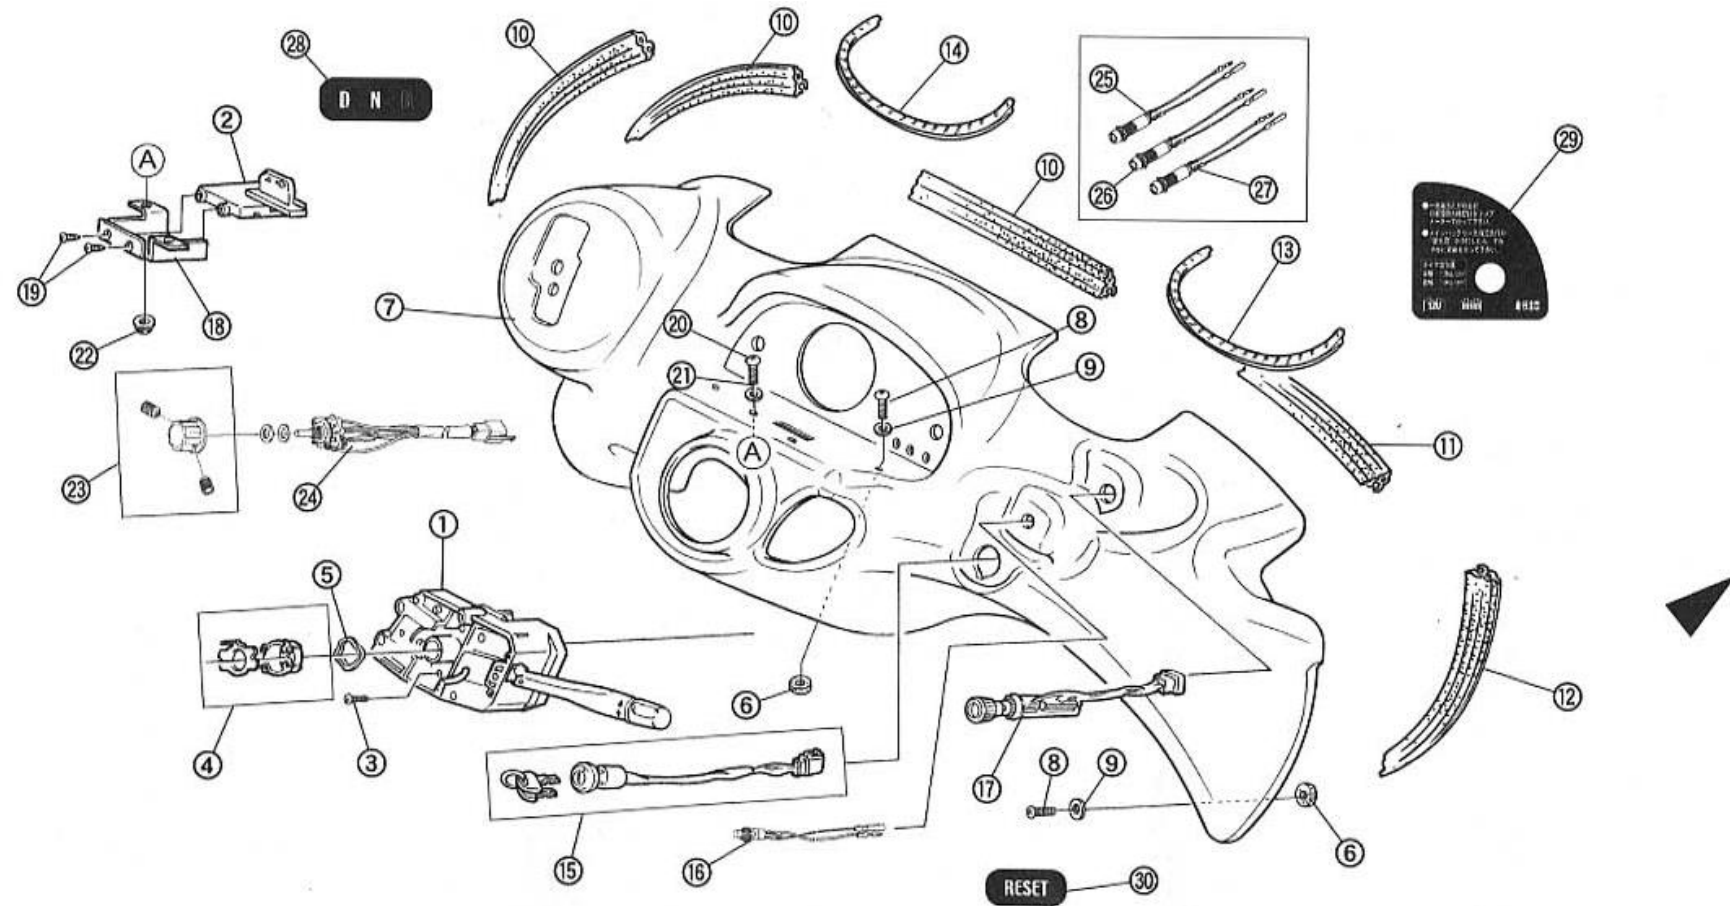

F

F-4 インストスイッチ 1枚目/2枚

商品代合計¥1,000以上（税抜き）のご注文は送料無料です（運賃別途を除く）。表示価格は1個当りの価格です。価格・仕様は予告なしに変更する場合がございます。

NO.	コード番号	部品名称	数量 (1台)	運賃	希望小売価格【単価】 税抜き (税込)	備考
1	30110-MC1-000	コンビネーションスイッチASSY	1		¥18,560 (税込20,416 円)	ハザードSW含む
2	30112-MC1-000	ハザードスイッチASSY	1		¥6,430 (税込7,073 円)	ハザードSW単品価格
3	95009-05015	ナベビスM5×0.8 (L=15)	2		¥30 (税込33 円)	
4	30120-MC1-000	キャンセルカムCOMP	1		¥1,080 (税込1,188 円)	
5	30125-MC1-000	ウェーブワッシャー (φ23.5)	1		¥170 (税込187 円)	
6	82144-MC1-000	インストマウントラバー	4		¥290 (税込319 円)	
7	60131-ME1-000	インストルメントパネル	1		¥30,030 (税込33,033 円)	
8	95009-05020	トラスビス (黒) M5×0.8 (L=20)	4		¥40 (税込44 円)	
9	95101-05016	プレインワッシャー (黒) M5 (φ16)	4		¥20 (税込22 円)	
10	82171-MC1-000	インストウエザーストリップA	3		¥540 (税込594 円)	
11	82172-MC1-000	インストウエザーストリップB	1		¥540 (税込594 円)	
12	82173-MC1-000	インストウエザーストリップC	1		¥720 (税込792 円)	
13	82201-MC1-000	インストトリムA	1		¥540 (税込594 円)	
14	82202-MC1-000	インストトリムB	1		¥540 (税込594 円)	
15	34111-MC1-000	スイッチASSY. イグニッション	1		¥6,430 (税込7,073 円)	イグニッションスイッチ+キーのセット