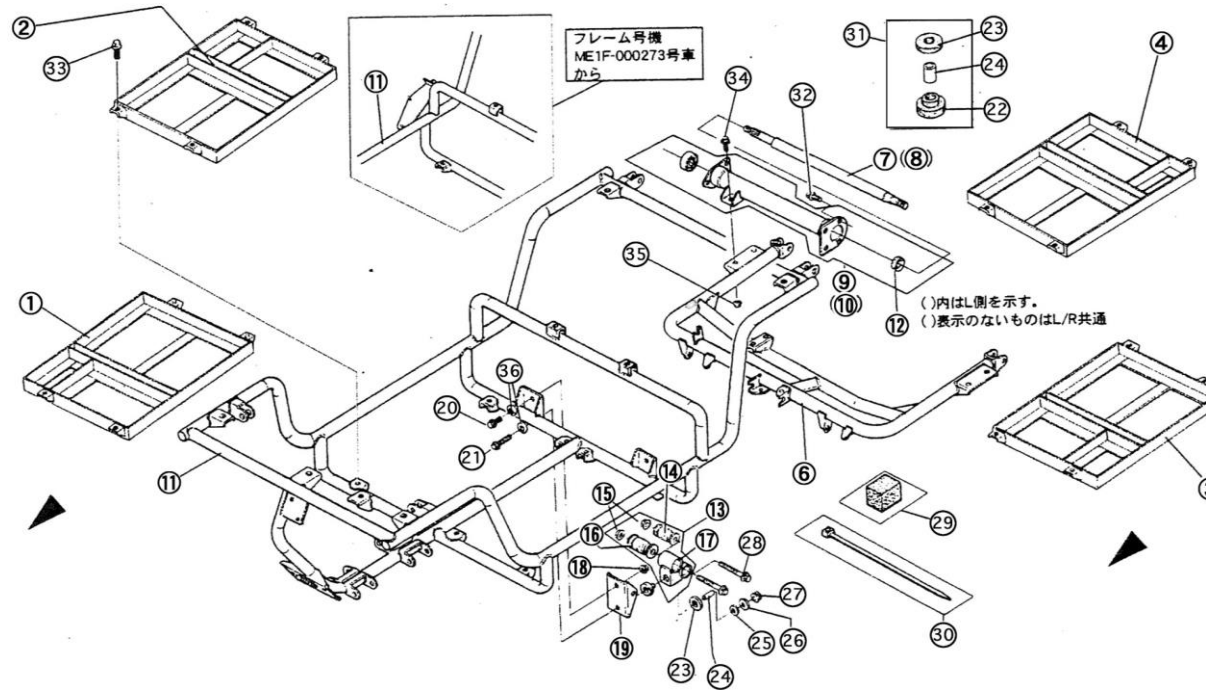

F-11 フレーム・リヤサスペンションアーム 3枚目/3枚

商品代合計¥1,000以上（税抜き）のご注文は送料無料で（運賃別途を除く）。 表示価格は1個当りの価格です。 価格・仕様は予告なしに変更する場合がございます。

NO.	コード番号	部品名称	数量 (1台)	運賃	希望小売価格【単価】		備考
					税抜き	(税込)	
25	95101-12022	ブレインワッシャーM12 (φ22)	2		¥40	(税込44 円)	
26	95101-08026	ブレインワッシャー (黒) M8 (φ26)	2		¥100	(税込110 円)	
27	96001-08125	ナットM8×1.25	4		¥40	(税込44 円)	
28	95001-10070	ボルトM10×1.25 (L=70)	4		¥160	(税込176 円)	
29	82191-MC1-000	エプトシーラー20MM	4		¥21	(税込23 円)	
30	97401-00045	ワイヤリングクリップ (フリーバンドタイプ)	26		¥60	(税込66 円)	
31	51110-MC1-000	ボディマウントラバーBセット	2		¥2,010	(税込2,211 円)	
32	95001-08020	ボルトM8×1.25 (L=20)	8		¥60	(税込66 円)	
33	95001-08015	ボルトM8×1.25 (L=15)	8		¥50	(税込55 円)	
34	95001-08015	ボルトM8×1.25 (L=15)	4		¥50	(税込55 円)	
35	96001-08125	ナットM8×1.25	4		¥40	(税込44 円)	
36	95101-08026	ブレインワッシャー (黒) M8 (φ26)	4		¥100	(税込110 円)