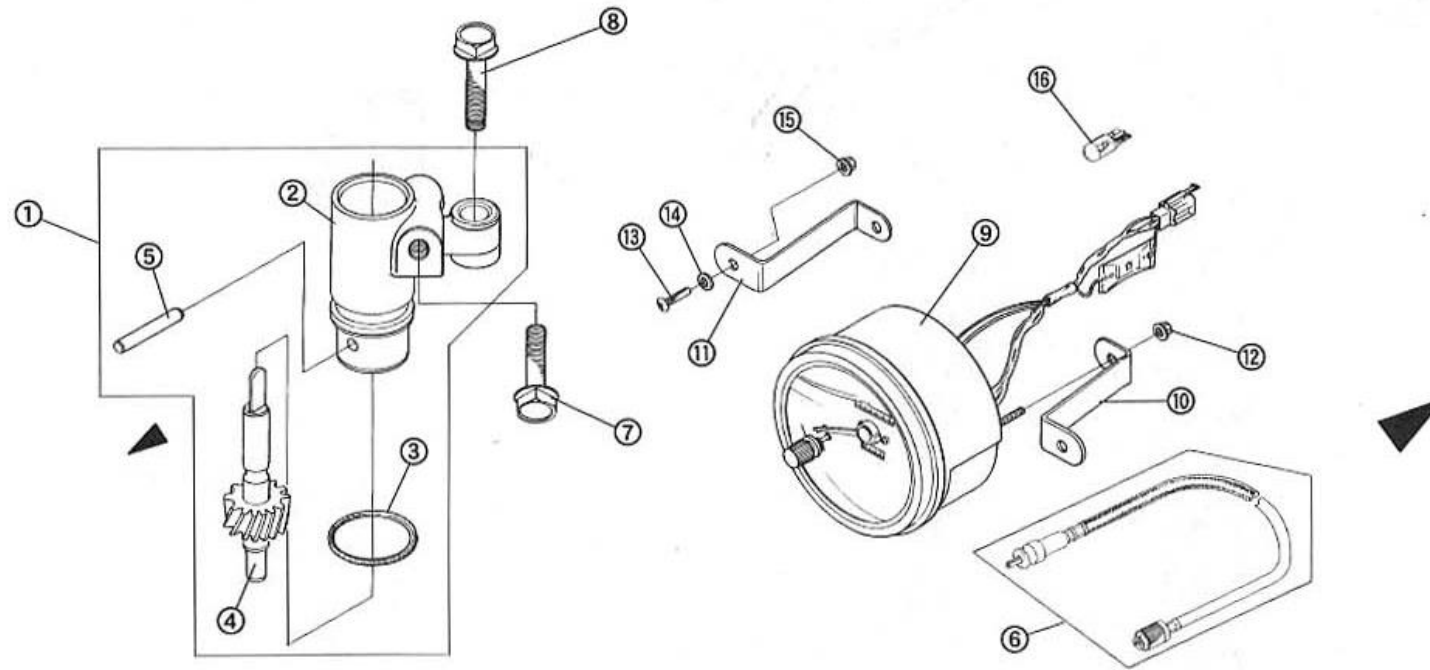

F

F-5 スピードメーター・スピードメーターギヤ

商品代合計¥1,000以上（税抜き）のご注文は送料無料です（運賃別途を除く）。表示価格は1個当りの価格です。価格・仕様は予告なしに変更する場合がございます。

NO.	コード番号	部品名称	数量 (1台)	運賃	希望小売価格【単価】		備考
					税抜き	(税込)	
1	28100-MC1-000	スピードメーターギヤホルダーASSY	1		¥5,960	(税込6,556円)	
2	28111-MC1-000	スピードメーターギヤホルダーCOMP	1		¥3,320	(税込3,652円)	
3	93011-MC1-000	リング18.8×1.9	1		¥360	(税込396円)	
4	28120-MC1-000	スピードメーターギヤドリブンCOMP	1		¥3,080	(税込3,388円)	
5	95901-MC1-000	ローラーφ3×17.8	1		¥170	(税込187円)	
6	35910-MC1-000	スピードメーターケーブルCOMP	1		¥4,510	(税込4,961円)	
7	95001-06020	ボルトM6×1.0(L=20)	1		¥50	(税込55円)	
8	95001-06025	ボルトM6×1.0(L=25)	1		¥50	(税込55円)	
9	35100-ME1-000	コンビネーションメーター	1		¥25,080	(税込27,588円)	
10	72132-ME1-000	スピードメーターブラケット R	1		¥1,800	(税込1,980円)	
11	72131-ME1-000	スピードメーターブラケット L	1		¥1,800	(税込1,980円)	
12	96001-06100	ナットM6×1.0	2		¥30	(税込33円)	
13	95009-05020	トラスビス(黒)M5×0.8(L=20)	2		¥40	(税込44円)	
14	95101-05016	プレーンワッシャー(黒)M5(φ16)	2		¥20	(税込22円)	
15	96001-05080	ナットM5×0.8	2		¥20	(税込22円)	
16	35122-MC1-000	バルブ12V1.7W	3		販売終了		バルブのみの販売はいたしておりません。