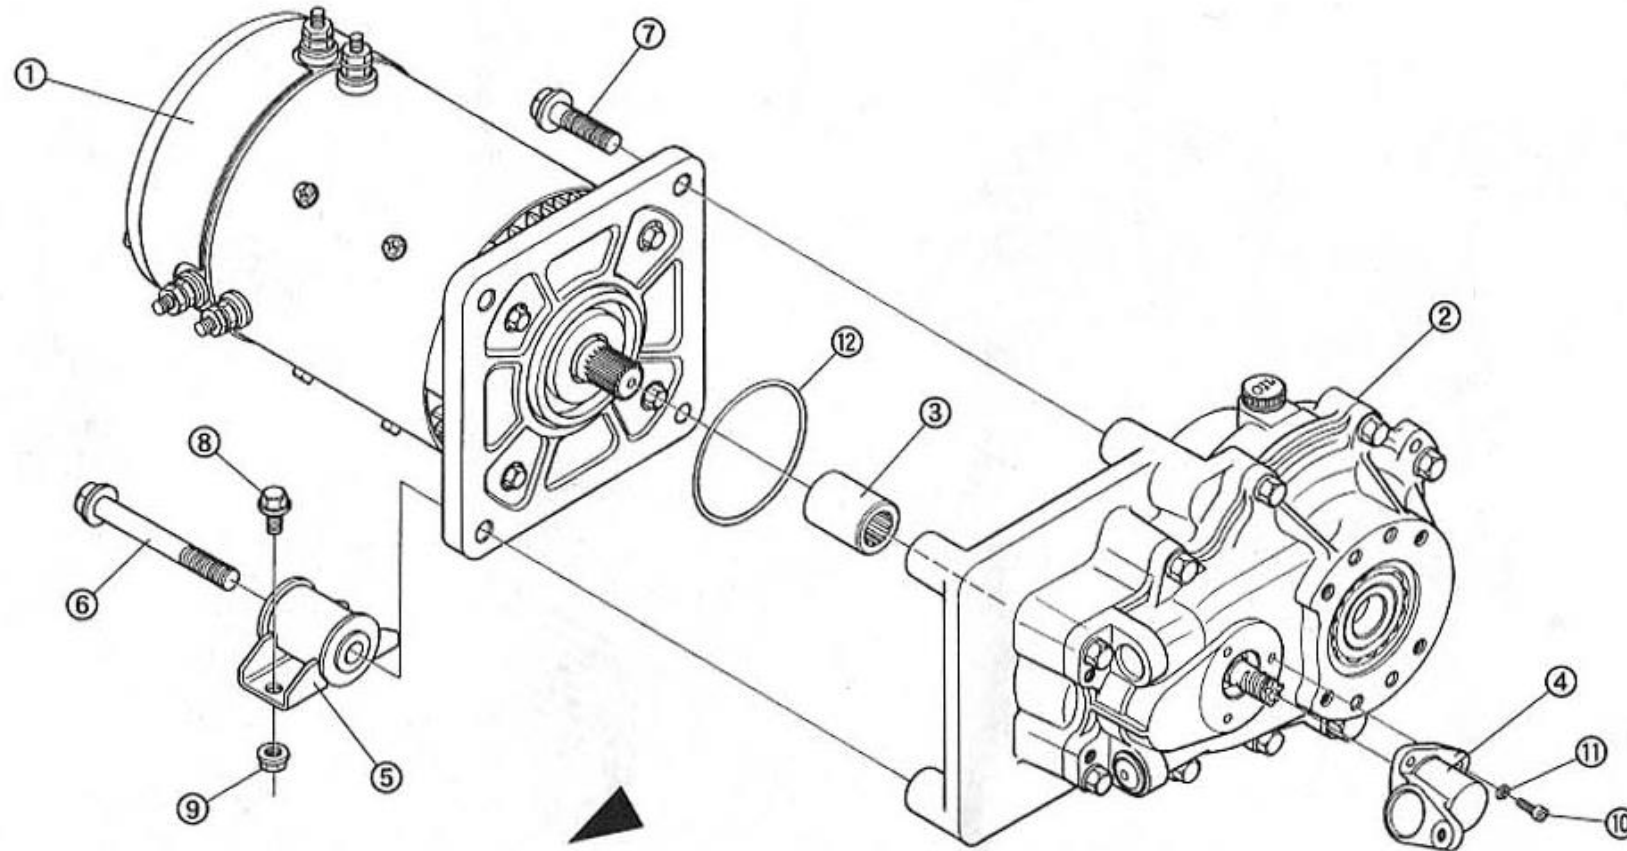

EL-1 モーター・トランスミッション

商品代合計¥1,000以上（税抜き）のご注文は送料無料で（運賃別途を除く）。 表示価格は1個当りの価格です。 価格・仕様は予告なしに変更する場合がございます。

NO.	コード番号	部品名称	数量 (1台)	運賃	希望小売価格【単価】		備考
					税抜き	(税込)	
1	11100-ME1-000	モーターASSY	1		¥261,800	(税込287,980円)	
2	20100-ME1-000	ギアBOXASSY	1		¥160,810	(税込176,891円)	
3	20110-ME1-000	ジョイントCOMP	1		¥3,780	(税込4,158円)	
4	20211-ME1-000	スピードメーターケース	1		¥11,180	(税込12,298円)	
5	41220-MC1-000A	エンジンマウントブラケットCOMP	1		¥3,330	(税込3,663円)	
6	95001-12090	ボルトM12×1.25 (L=90)	1		¥270	(税込297円)	
7	95001-12040	ボルトM12×1.25 (L=40)	3		¥220	(税込242円)	
8	95001-08015	ボルトM8×1.25 (L=15)	2		¥70	(税込77円)	
9	96001-08125	ナットM8×1.25	2		¥50	(税込55円)	
10	95013-04010	六角穴付ボルトM4×0.7 (L=10)	2		¥80	(税込88円)	
11	95111-04007	スプリングワッシャーM4	2		¥21	(税込23円)	
12	11191-ME1-000	Oリング 75×2.0	1		¥850	(税込935円)