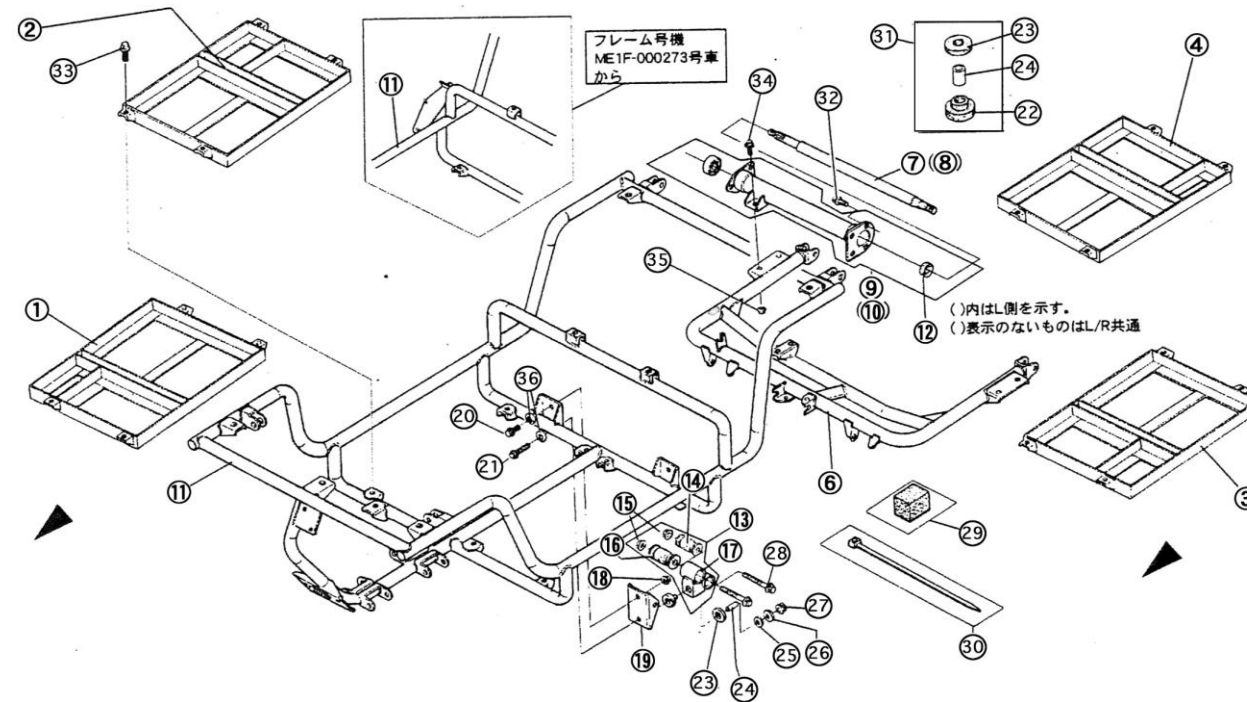

F-11 フレーム・リヤサスペンションアーム 2枚目/3枚

商品代合計¥1,000以上（税抜き）のご注文は送料無料です（運賃別途を除く）。表示価格は1個当りの価格です。価格・仕様は予告なしに変更する場合がございます。

NO.	コード番号	部品名称	数量 (1台)	運賃	希望小売価格【単価】		備考
					税抜き (税込)		
13	41210-MC1-Hs	リヤサスマウントラバーブラケットASS	2		¥5,600	(税込6,160円)	
14	40221-MC1-000	ラバーブッシュA	2		¥1,810	(税込1,991円)	
15	96001-10125	ナットM10×1.25	4		¥50	(税込55円)	
16	40231-MC1-000A	ラバーブッシュB	2		¥1,810	(税込1,991円)	
17	41212-MC1-000	リヤサスラバーマウントブラケットCOMP	2		¥2,550	(税込2,805円)	
18	96001-08125	ナットM8×1.25	4		¥40	(税込44円)	
19	41231-MC1-000	リヤサスペンションブラケット	2		¥1,160	(税込1,276円)	
20	95001-08015	ボルドM8×1.25 (L=15)	2		¥50	(税込55円)	
21	95001-08035	ボルドM8×1.25 (L=35)	2		¥80	(税込88円)	
22	51122-MC1-000	ボディマウントロアラバーB	2		¥580	(税込638円)	
23	51121-MC1-000	ボディマウントアッパーラバーB	2		¥450	(税込495円)	
24	51113-MC1-000	カラー1.7MM	2	2	¥720	(税込792円)