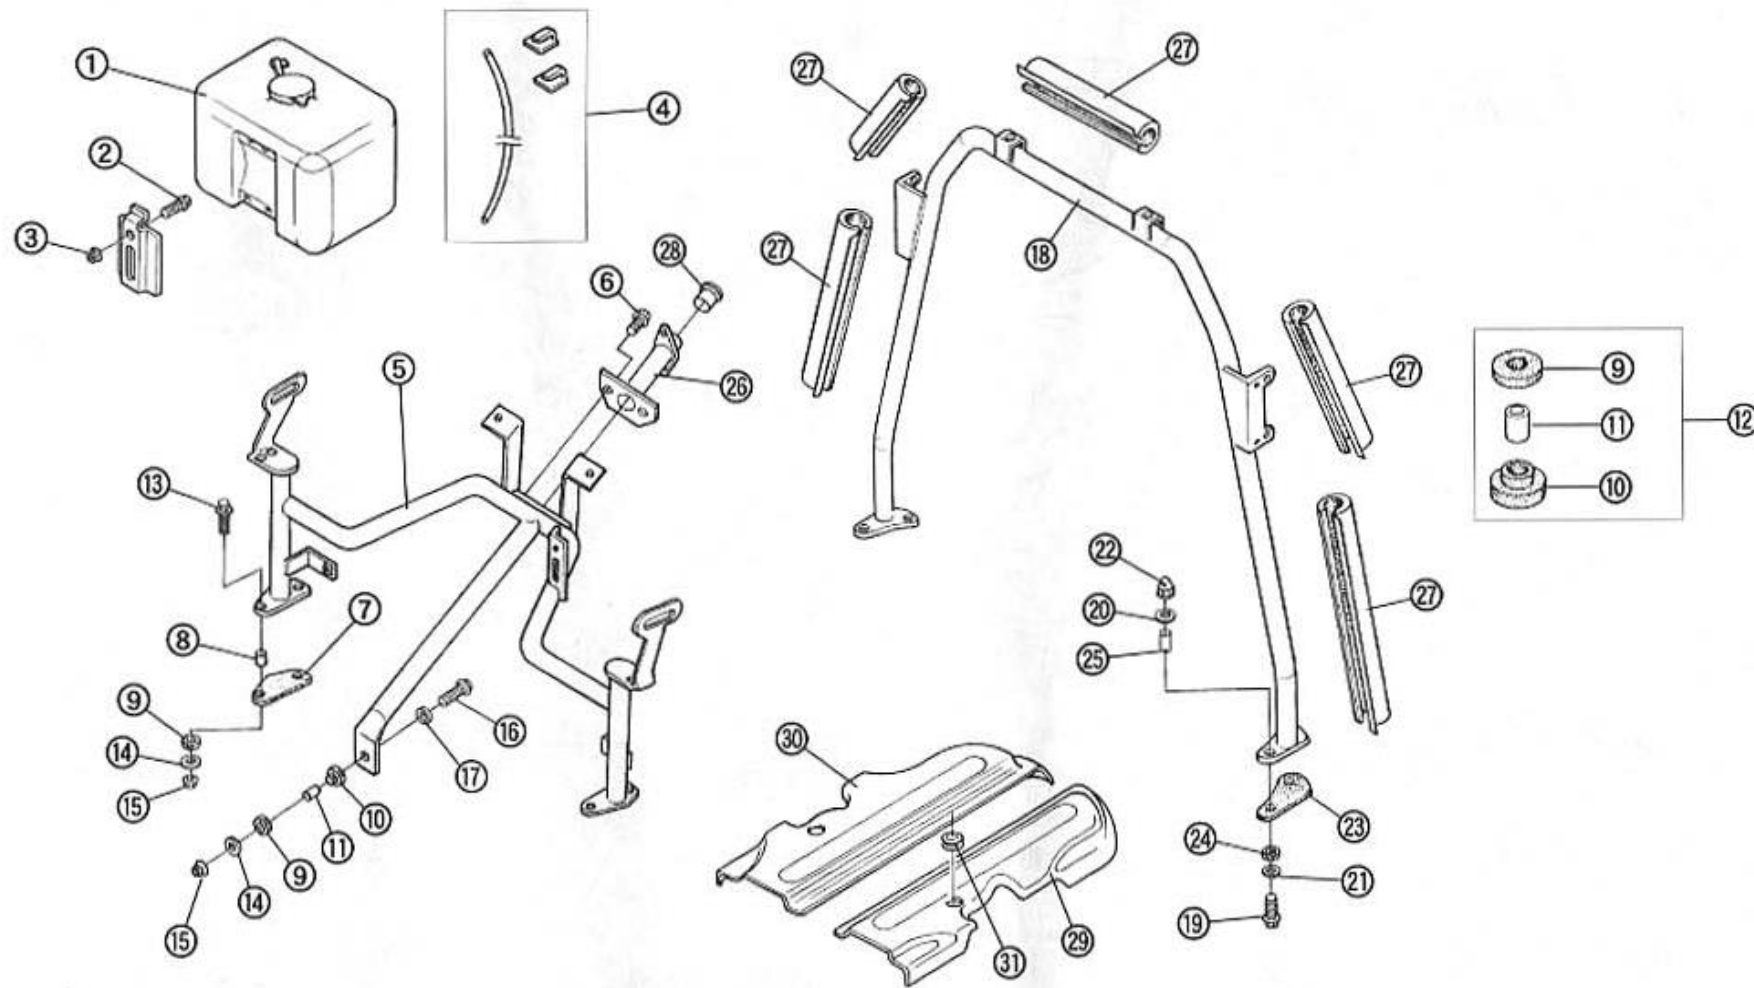

F

F-3 インストステー・ルーフガイド 2枚目/3枚

商品代合計¥1,000以上（税抜き）のご注文は送料無料です（運賃別途を除く）。表示価格は1個当りの価格です。価格・仕様は予告なしに変更する場合がございます。

NO.	コード番号	部品名称	数量 (1台)	運賃	希望小売価格【単価】 税抜き (税込)	備考
12	51100-MC1-000	ボディマウントラバーAセット			¥2,010 (税込2,211円)	
13	95001-08025	ボルトM8×1.25 (L=25)	4		¥70 (税込77円)	
14	95101-08022	プレーンワッシャー (黒) M8 (φ22)	5		¥50 (税込55円)	
15	96001-08125	ナットM8×1.25	5		¥40 (税込44円)	
16	95001-08035	ボルトM8×1.25 (L=35)	1		¥80 (税込88円)	
17	95101-08017	プレーンワッシャー (黒) M8 (φ17)	1		¥30 (税込33円)	
18	61210-MCT-000	ルーフガイドCOMP	1		¥11,990 (税込13,189円)	
19	95001-08025	ボルトM8×1.25 (L=25)	4		¥70 (税込77円)	
20	95101-08017	プレーンワッシャー (黒) M8 (φ17)	4		¥30 (税込33円)	
21	95101-08022	プレーンワッシャー (黒) M8 (φ22)	4		¥50 (税込55円)	
22	96051-08125	袋ナット (黒) M8×1.25	4		¥100 (税込110円)