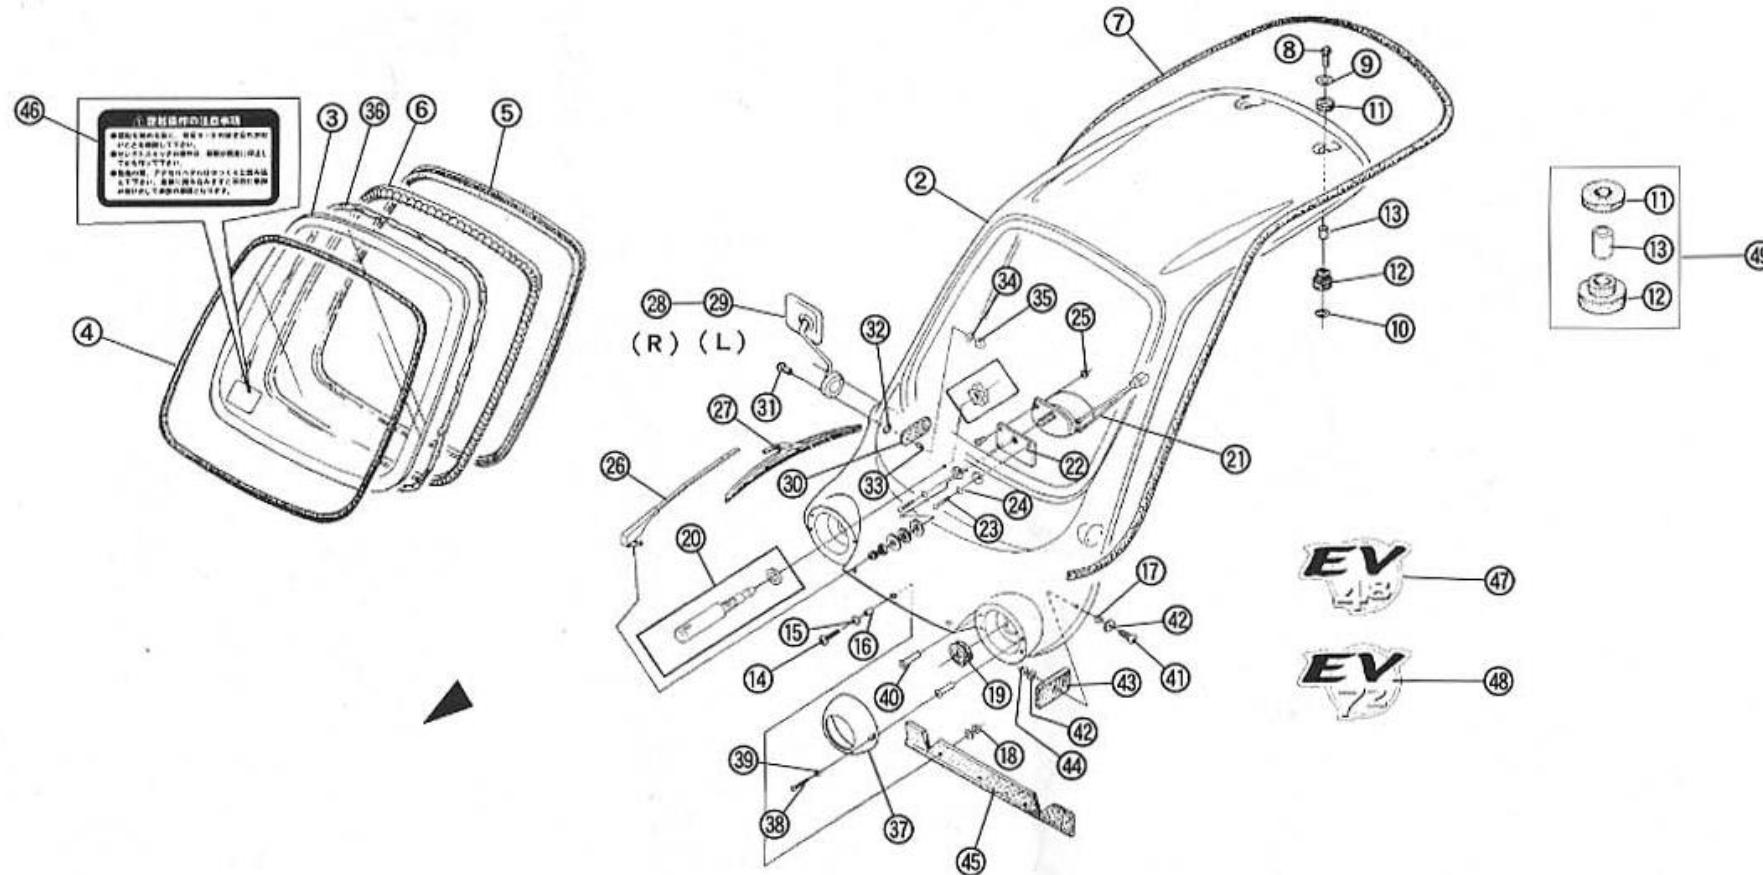

F

F-2 アッパーボディ 4枚目/4枚

商品代合計¥1,000以上（税抜き）のご注文は送料無料です（運賃別途を除く）。表示価格は1個当りの価格です。価格・仕様は予告なしに変更する場合がございます。

NO.	コード番号	部品名称	数量 (1台)	運賃	希望小売価格【単価】 税抜き (税込)	備考
40	96061-04115	ポップナットM4	4		¥80 (税込88 円)	
41	95009-05020	トラスビス (黒) M5×0.8 (L=20)	2		¥40 (税込44 円)	
42	95101-05016	プレーンワッシャー (黒) M5×(φ16)	4		¥20 (税込22 円)	
43	82141-MC1-000	アッパーボディサイドマウントラバー	2		¥1,080 (税込1,188 円)	
44	96001-05080	ナットM5×0.8	2		¥20 (税込22 円)	
45	82131-MC1-000	フロント取付部ゴム	1		¥2,010 (税込2,211 円)	
46	79340-ME1-000	コーションラベル (運転)	1		¥1,790 (税込1,969 円)	
47	79115-ME1-000	EV 4.8シール	1		¥390 (税込429 円)	4.8V仕様
48	79116-ME1-000	EV 7.2シール	1		¥390 (税込429 円)	7.2V仕様
49	51111-MC1-000	ボディマウントラバーAセット	1		¥540 (税込594 円)