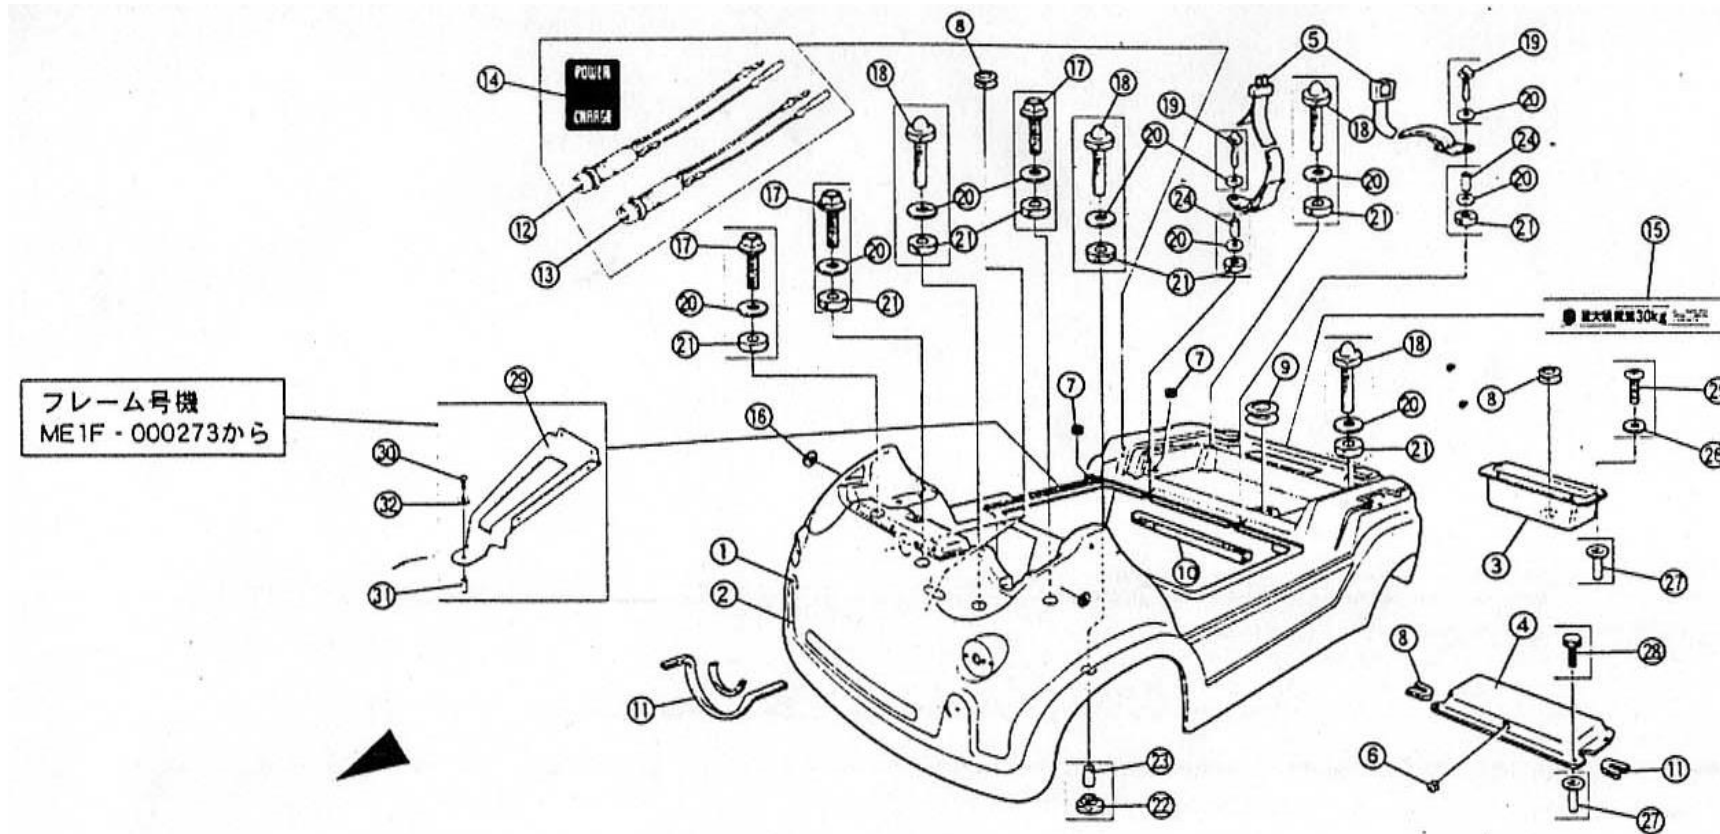

F-6 アンダーボディ 2枚目/3枚

商品代合計¥1,000以上（税抜き）のご注文は送料無料です（運賃別途を除く）。 表示価格は1個当りの価格です。 価格・仕様は予告なしに変更する場合がございます。

NO.	コード番号	部品名称	数量 (1台)	運賃	希望小売価格【単価】		備考
					税抜き	(税込)	
10	60115-ME1-000	ボディインナークッション	1		¥1,110	(税込1,221円)	L=1500mm
11	82190-MC1-000	エプトシーラー	2		¥1,080	(税込1,188円)	
12	37710-ME1-000	LED (POWER)	1		¥2,010	(税込2,211円)	
13	37720-ME1-000	LED (CHARGE)	1		¥2,010	(税込2,211円)	
14	79113-ME1-000	パワー、チャージシール	1		¥240	(税込264円)	
15	79200-MCT-000	最大積載量シール	1		¥490	(税込539円)	
16	82144-MC1-000	インストマウントラバー	2		¥290	(税込319円)	
17	95001-08035	ボルトM8×1.25 (L=35)	3		¥80	(税込88円)	
18	95008-08035	袋ボルト (黒) M8×1.25 (L=35)	4		¥170	(税込187円)	
19	95008-08030	袋ボルト (黒) M8×1.25 (L=30)	2		¥140	(税込154円)	
20	95101-08026	プレインワッシャーM8 (φ26)	11		¥100	(税込110円)	
21	51111-MC1-000	ボディマウントアッパーラバーA	9		¥540	(税込594円)