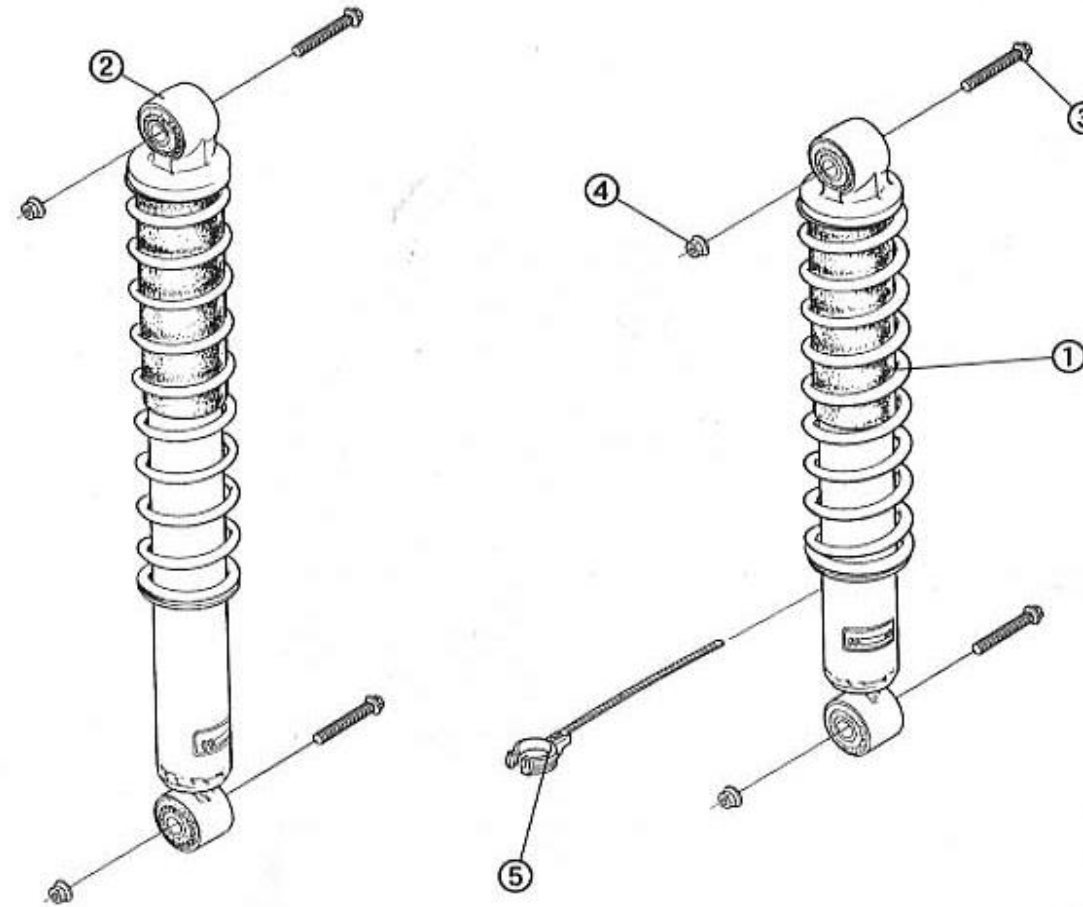

商品代合計¥1,000以上（税抜き）のご注文は送料無料です（運賃別途を除く）。 表示価格は1個当りの価格です。 価格・仕様は予告なしに変更する場合がございます。

NO.	コード番号	部品名称	数量 (1台)	運賃	希望小売価格【単価】		備考
					税抜き	(税込)	
1	56100-ME1-000	フロントクッションASSY	2		¥17,770	(税込19,547円)	
2	56200-ME1-000	リアクッションASSY	2		¥18,560	(税込20,416円)	
3	95001-10040	ボルトM10×1.25 (L=40)	8		¥120	(税込132円)	
4	96001-10125	ナットM10×1.25	8		¥40	(税込44円)	
5	97403-13000	ワイヤリンググリップ (ブレーキホース)	2		¥100	(税込110円)