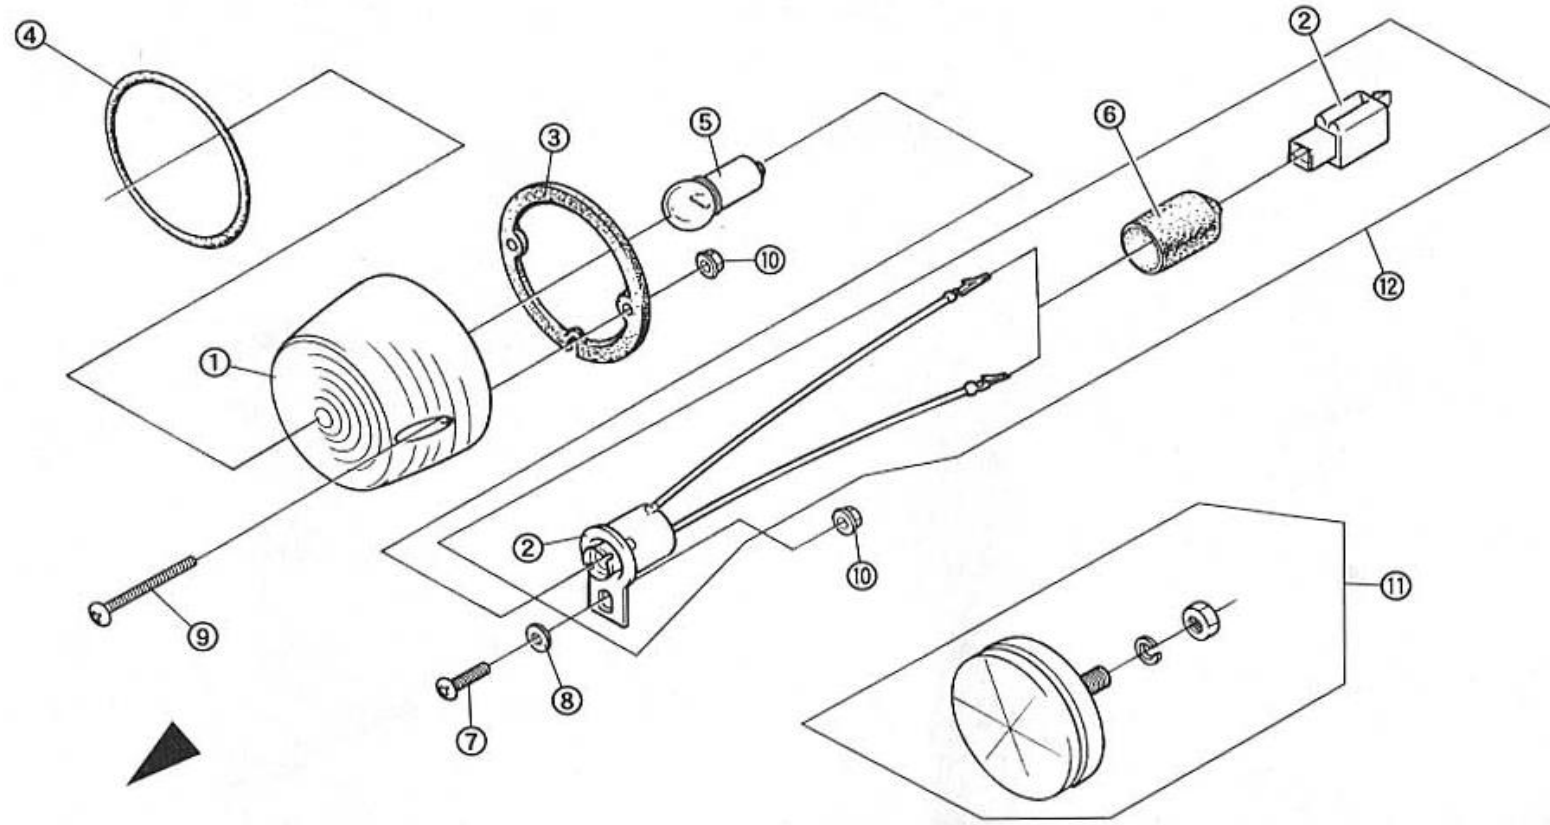

F

F-21 フロントフラッシュ・フロントリフレクター

商品代合計¥1,000以上（税抜き）のご注文は送料無料です（運賃別途を除く）。表示価格は1個当りの価格です。価格・仕様は予告なしに変更する場合がございます。

NO.	コード番号	部品名称	数量 (1台)	運賃	希望小売価格【単価】		備考
					税抜き	(税込)	
1	81211-MC1-000	フロントフラッシュレンズ	2		¥1,810	(税込1,991 円)	カブラー含む
2	81212-MC1-000	フロントフラッシュソケット	2		¥1,960	(税込2,156 円)	
3	81213-MC1-000	フロントフラッシュラバー	2		¥720	(税込792 円)	
4	81214-MC1-000	フロントフラッシュリング	2		¥490	(税込539 円)	
5	81215-MC1-000	フラッシュバルブ	2		¥540	(税込594 円)	
6	81216-MC1-000	フロントフラッシュソケットキャップ	2		¥1,080	(税込1,188 円)	
7	95006-03010	ナベビスM3×0.5 (L=10)	2		¥20	(税込22 円)	
8	95101-03008	プレーンワッシャM3 (φ8)	2		¥20	(税込22 円)	
9	95006-03025	ナベビスM3×0.5 (L=25)	4		¥40	(税込44 円)	
10	96001-03050	ナットM3×0.5	6		¥20	(税込22 円)	
11	81610-MC1-000	フロントリフレクター	2		¥2,180	(税込2,398 円)	
12	81210-MC1-000	フロントフラッシュソケットASSY	2		¥3,080	(税込3,388 円)