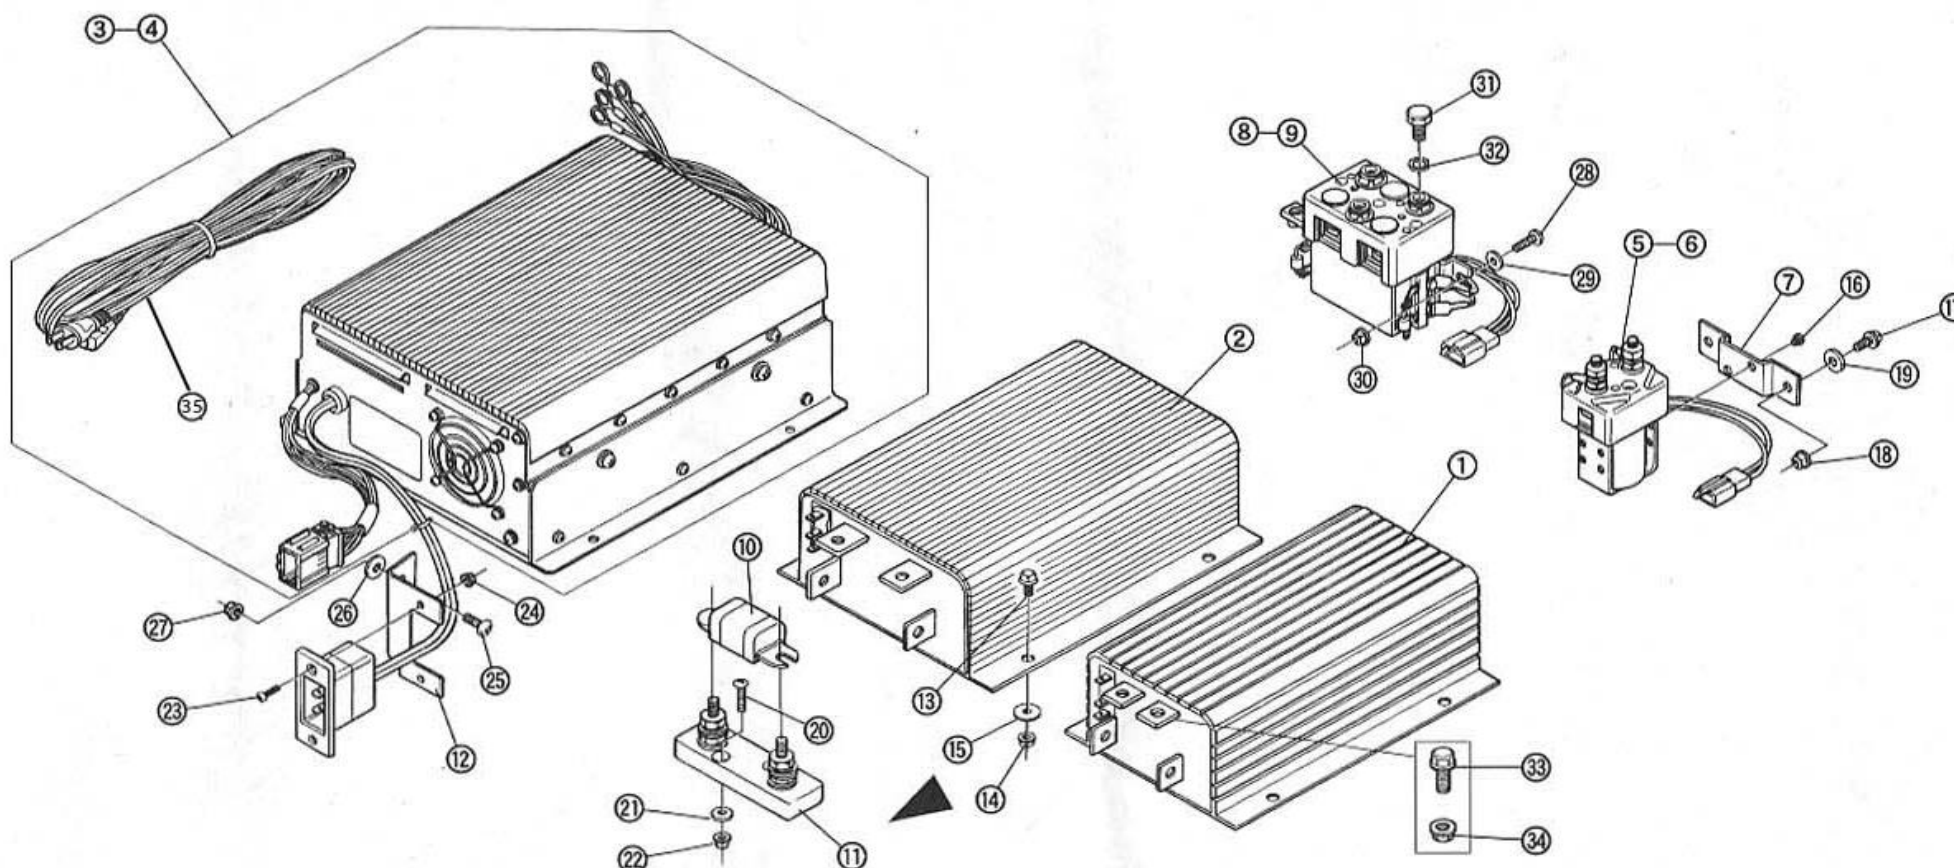

EL-2 コントローラー・チャージャー 2枚目/3枚

商品代合計¥1,000以上（税抜き）のご注文は送料無料で（運賃別途を除く）。 表示価格は1個当りの価格です。 価格・仕様は予告なしに変更する場合がございます。

NO.	コード番号	部品名称	数量 (1台)	運賃	希望小売価格【単価】 税抜き (税込)	備考
13	95001-06015	ボルトM6×1.0 (L=15)	8		¥40 (税込44 円)	
14	96001-06100	ナットM6×1.0	8		¥30 (税込33 円)	
15	95101-06020	プレートワッシャー-M6 (φ20)	8		¥30 (税込33 円)	
16	95006-04005	ナベビスM4×0.7 (L=5)	2		¥20 (税込22 円)	
17	95001-06015	ボルトM6×1.0 (L=15)	2		¥40 (税込44 円)	
18	96001-06100	ナットM6×1.0	2		¥30 (税込33 円)	
19	95101-06020	プレートワッシャー-M6 (φ20)	2		¥30 (税込33 円)	
20	95009-05025	トラスビス (黒) M5×0.8 (L=25)	2		¥50 (税込55 円)	
21	95101-05016	プレートワッシャー (黒) M5 (φ16)	2		¥20 (税込22 円)	
22	96001-05080	ナットM5×0.8	2		¥20 (税込22 円)	
23	95006-03010	ナベビスM3×0.5 (L=10)	2		¥20 (税込22 円)	
24	96001-03050	ナットM3×0.5	2		¥20 (税込22 円)	
25	95009-06020	トラスビス (黒) M6×10 (L=20)	2		¥60 (税込66 円)