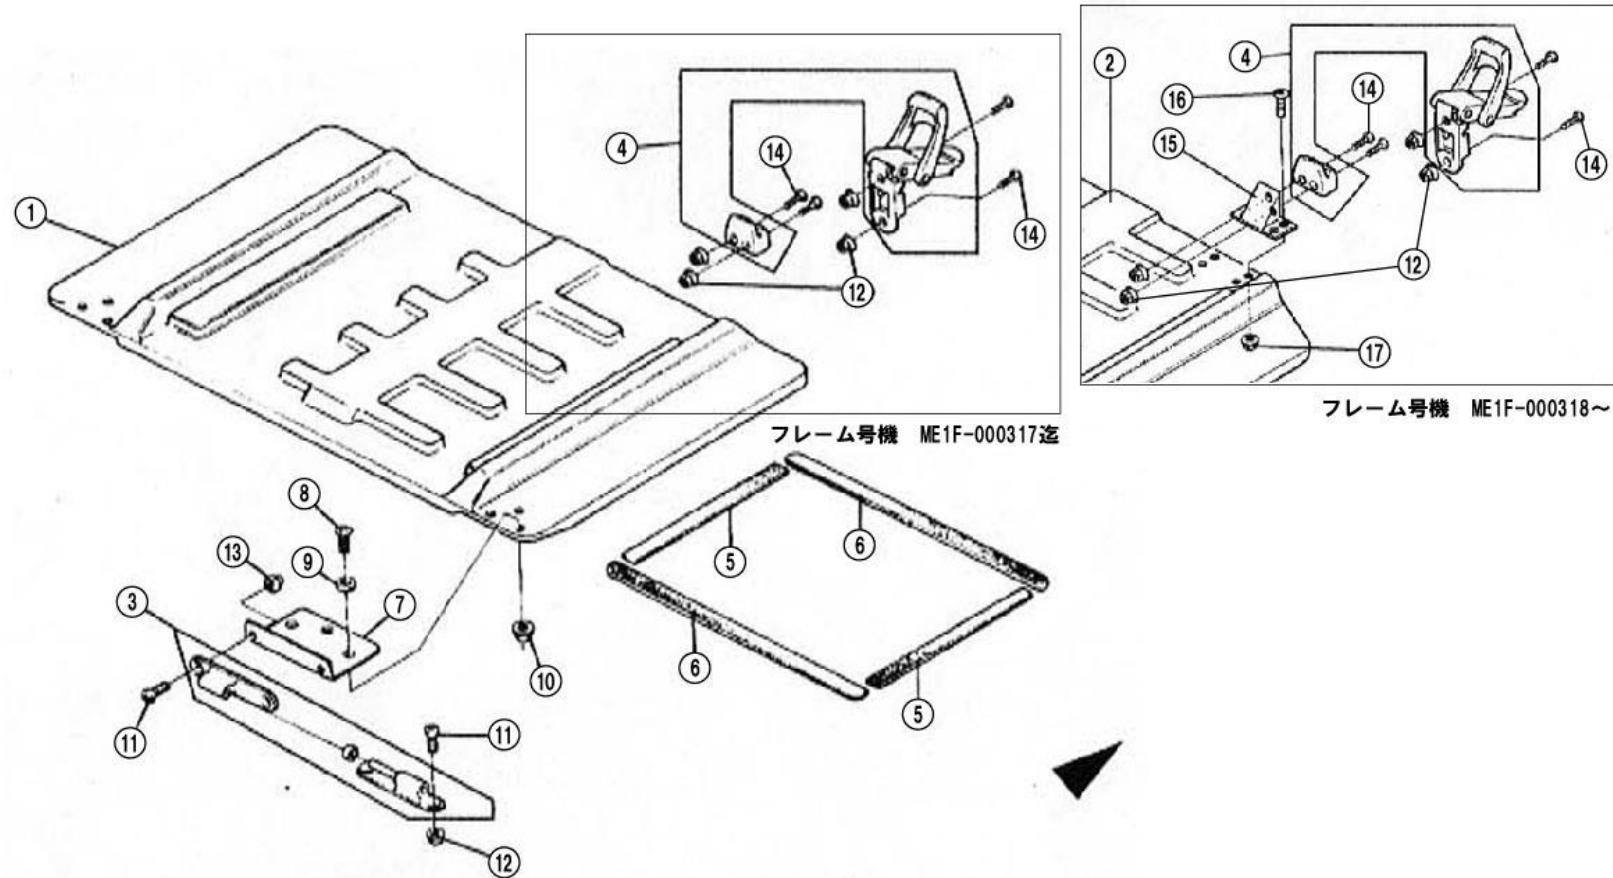

F-23 バッテリーメンテナンスハッチ 1枚目/2枚

商品代合計¥1,000以上（税抜き）のご注文は送料無料です（運賃別途を除く）。表示価格は1個当りの価格です。価格・仕様は予告なしに変更する場合がございます。

NO.	コード番号	部品名称	数量 (1台)	運賃	希望小売価格【単価】 税抜き (税込)	備考
1	60120-ME1-000	バッテリーメンテナンスハッチ	1		¥27,550 (税込30,305 円)	FRP製：色の指示必要（オプションカラー別料金） フレーム号機 ~ME1F-000317迄
2	60120-ME1-001	バッテリーメンテナンスハッチ	1		¥27,550 (税込30,305 円)	FRP製：色の指示必要（オプションカラー別料金） フレーム号機 ME1F-000318〜
3	60121-ME1-000	バッテリーメンテハッチヒンジ	2		¥5,470 (税込6,017 円)	
4	60122-ME1-000	バッテリーメンテハッチファスナー	2		¥4,970 (税込5,467 円)	
5	60125-ME1-000	バッテリーハッチクッションA	2		¥820 (税込902 円)	
6	60126-ME1-000	バッテリーハッチクッションB	2		¥1,700 (税込1,870 円)	
7	60128-ME1-000	ヒンジストロークプレート	2		¥1,880 (税込2,068 円)	
8	95009-05015	トラスビス (黒) M5 (L=15)	6		¥30 (税込33 円)