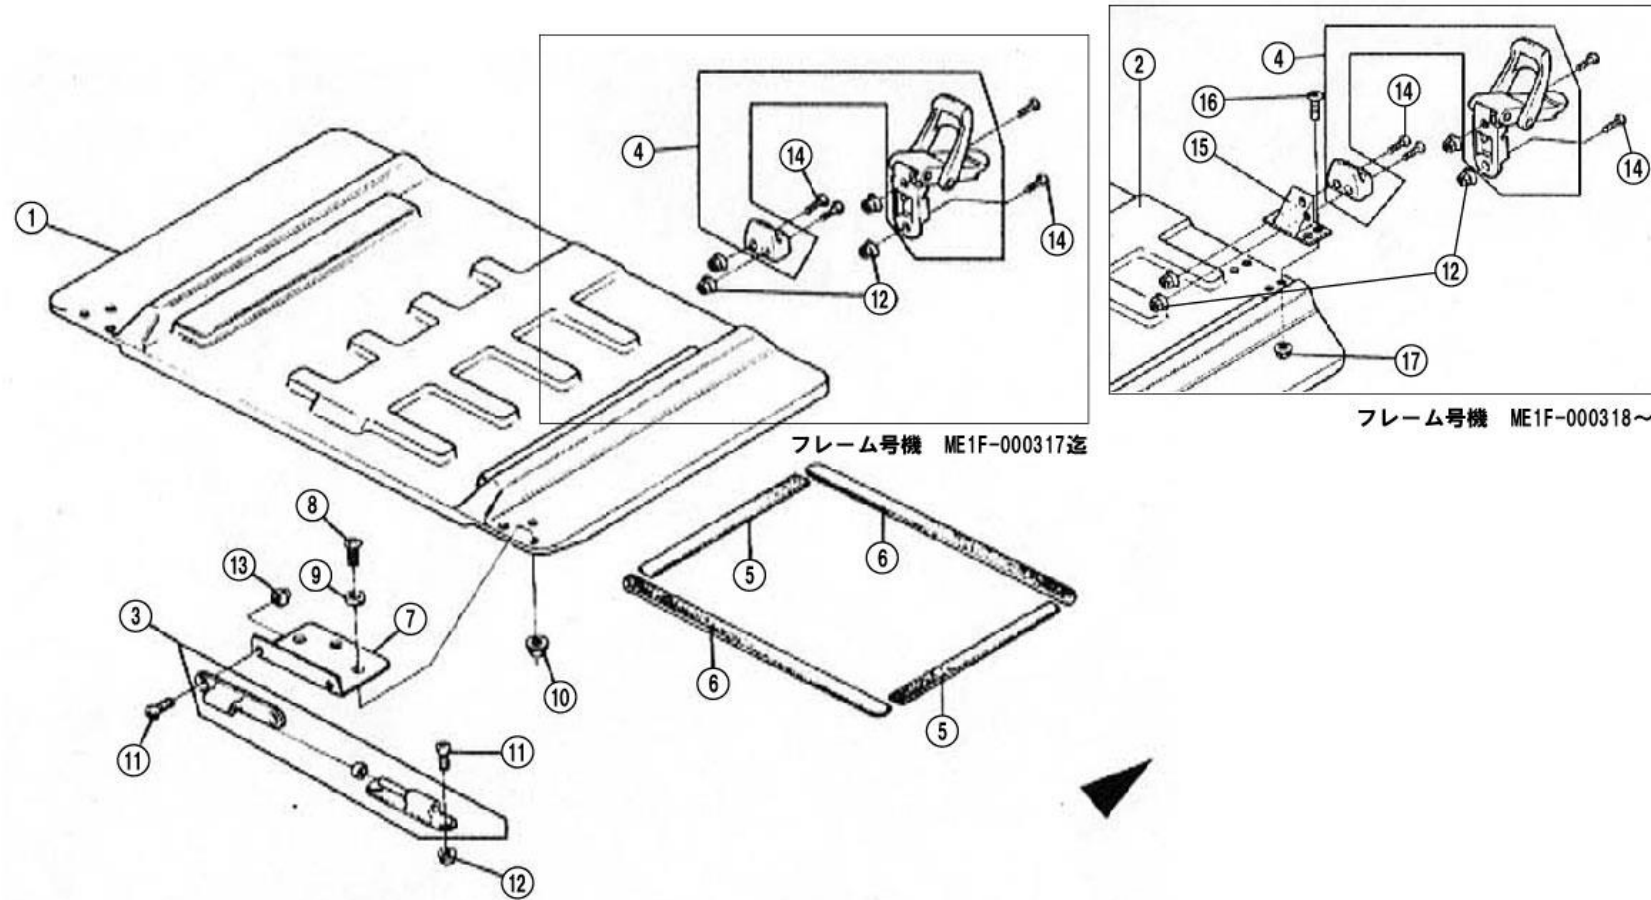

F-23 バッテリーメンテナンスハッチ 2枚目/2枚

商品代合計¥1,000以上（税抜き）のご注文は送料無料で（運賃別途を除く）。表示価格は1個当りの価格です。価格・仕様は予告なしに変更する場合がございます。

NO.	コード番号	部品名称	数量 (1台)	運賃	希望小売価格【単価】		備考
					税抜き	(税込)	
9	95101-05016	ブレインワッシャーM5 (黒) (φ16)	6		¥20	(税込22 円)	
10	96002-05080	ナットM5×0.8 (セレーション付き)	6		¥40	(税込44 円)	
11	95007-04012	皿ビスM4×0.7 (黒) (L=12)	8		¥40	(税込44 円)	
12	96001-04070	ナットM4×0.7	12		¥10	(税込11 円)	
13	96051-04070	袋ナット (黒) M4×0.7	4		¥30	(税込33 円)	
14	95006-04020	ナベビスM4×0.7 (L=20)	8		¥40	(税込44 円)	
15	60129-ME1-002	ファスナーステー	1		¥2,710	(税込2,981 円)	フレーム号機 ME1F-000318～
16	95009-04020	トラスビス (黒) M4 (L=20)	4		¥30	(税込33 円)	フレーム号機 ME1F-000318～
17	96001-04070	ナットM4×0.7	4		¥10	(税込11 円)	フレーム号機 ME1F-000318～