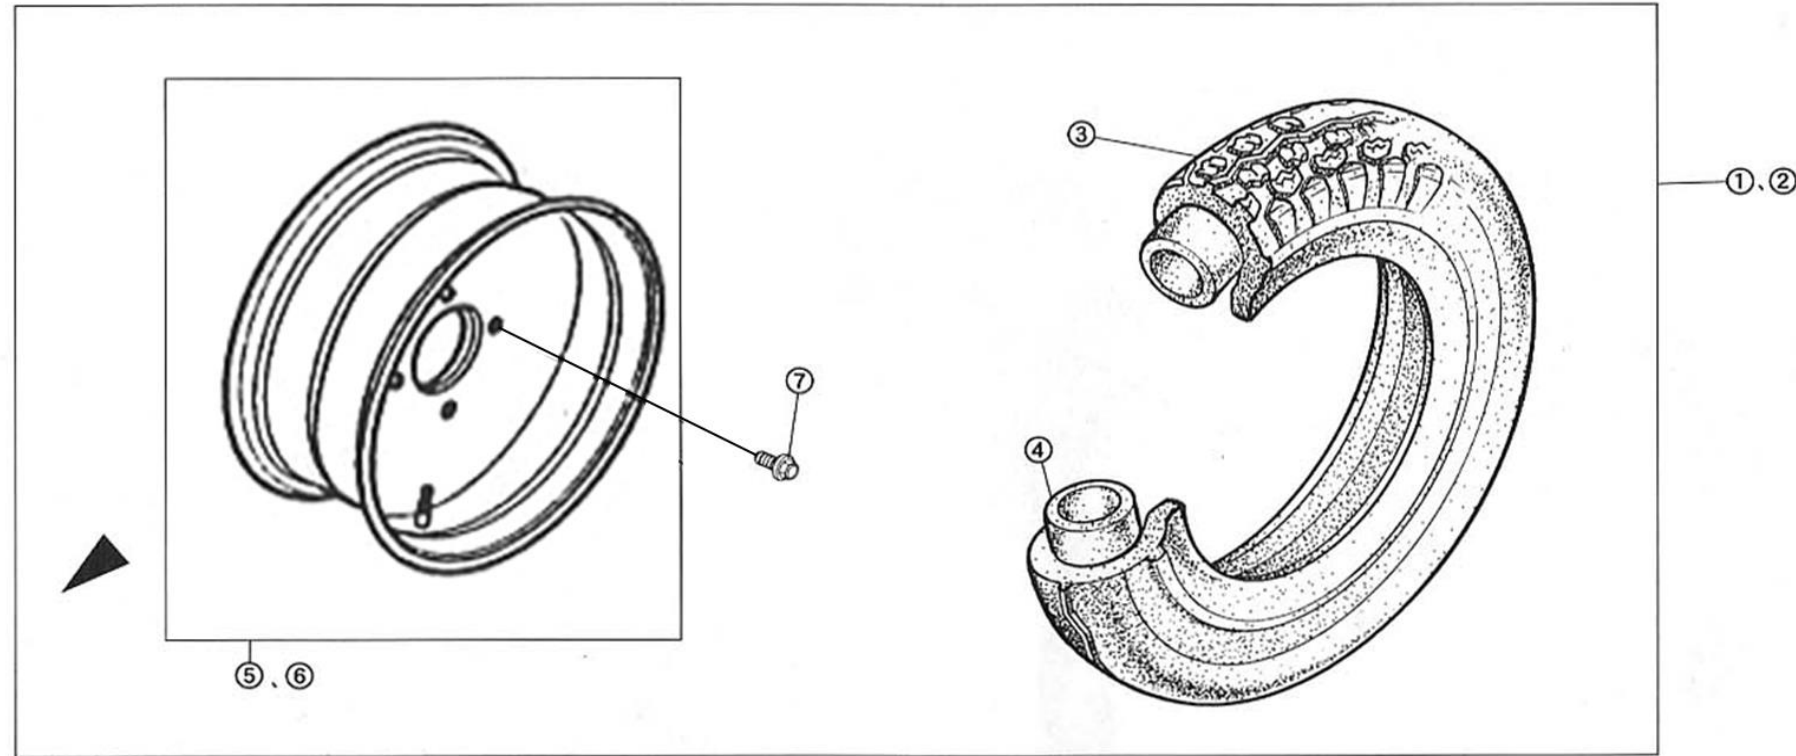

商品代合計¥1,000以上（税抜き）のご注文は送料無料です（運賃別途を除く）。 表示価格は1個当りの価格です。 価格・仕様は予告なしに変更する場合がございます。

- ※お客様の現在ご使用のタイヤのタイヤパターンと異なる場合がございます。
- ※2分割ホイールをご使用されているお客様につきましては、今後（見出し番号⑫⑭）でのご対応をお願い致します。サイズや車両への取付方法は同じです。

NO.	コード番号	部品名称	数量 (1台)	運賃	希望小売価格【単価】 税抜き（税込）	備考
1	80120-ME1-000	タイヤ・ホイールセット（4.00-8 55Jホワイト）	4		販売終了	
2	80130-ME1-000	タイヤ・ホイールセット（4.00-8 55Jブラック）	4		¥18,110（税込19,921円）	
3	80111-ME1-000A	タイヤ（4.00-8 55J）	4		¥12,230（税込13,453円）	
4	80112-ME1-000	チューブ	4		¥3,260（税込3,586円）	
5	80210-MC1-000	ホイールセット（ホワイト）	4		販売終了	
6	80220-MC1-000	ホイールセット（ブラック）	4		¥5,470（税込6,017円）	
7	95001-08020	ボルトM8×1.25（L=20）	16		¥60（税込66円）