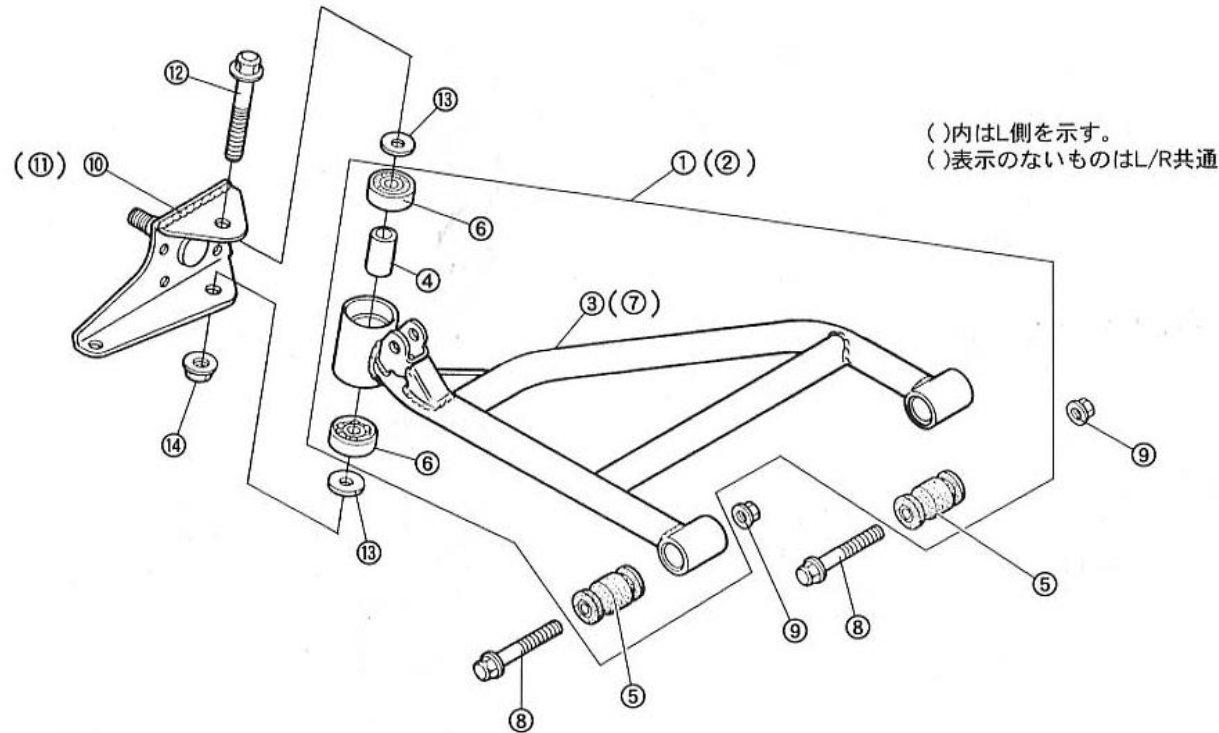

F

F-10 フロントサスペンションアーム

商品代合計¥1,000以上（税抜き）のご注文は送料無料です（運賃別途を除く）。 表示価格は1個当りの価格です。 価格・仕様は予告なしに変更する場合がございます。

NO.	コード番号	部品名称	数量 (1台)	運賃	希望小売価格【単価】		備考
					税抜き (税込)		
1	40100-ME1-000A	フロントサスアームR ASSY	1		¥27,550	(税込30,305 円)	
2	40200-ME1-000A	フロントサスアームL ASSY	1		¥27,550	(税込30,305 円)	
3	40110-ME1-000	フロントサスアームR	1		¥16,870	(税込18,557 円)	
4	40121-MC1-000	キングピンカラー	2		¥720	(税込792 円)	
5	40221-MC1-000	ラバーブッシュA	4		¥1,810	(税込1,991 円)	
6	95502-MC1-000	ボールBRG. (6301LU/2A)	4		¥2,790	(税込3,069 円)	
7	40210-ME1-000	フロントサスアームL	1		¥16,870	(税込18,557 円)	
8	95001-10070	ボルトM10×1.25 (L=70)	4		¥160	(税込176 円)	
9	96001-10125	ナットM10×1.25	4		¥40	(税込44 円)	
10	40310-MC1-000	フロントナックルR COMP	1		¥9,310	(税込10,241 円)	
11	40410-MC1-1m	フロントナックルL COMP	1		¥8,640	(税込9,504 円)	
12	95001-12080	ボルトM12×1.25 (L=80)	2		¥220	(税込242 円)	
13	95101-12022	ブレインワッシャーM12 (φ22)	4		¥40	(税込44 円)	
14	96001-12125	ナットM12×1.25	2		¥60	(税込66 円)