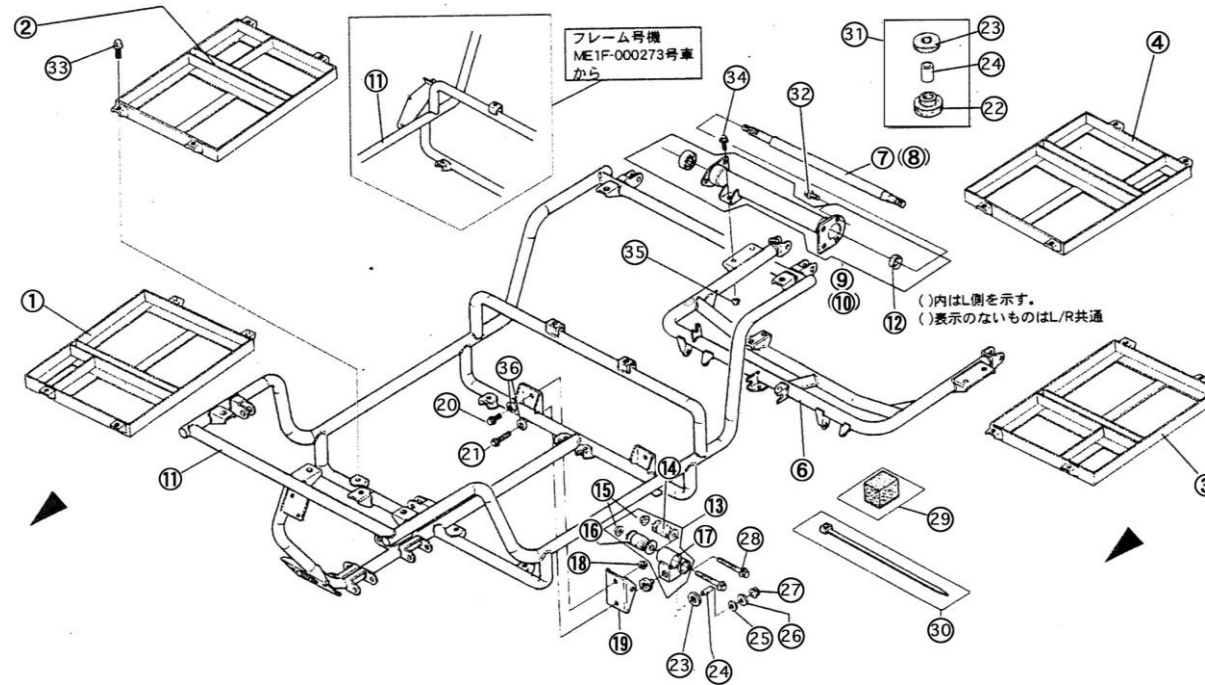

F

F-11 フレーム・リヤサスペンションアーム 1枚目/3枚

商品代合計¥1,000以上（税抜き）のご注文は送料無料で（運賃別途を除く）。表示価格は1個当りの価格です。価格・仕様は予告なしに変更する場合がございます。

NO.	コード番号	部品名称	数量 (1台)	運賃	希望小売価格【単価】		備考
					税抜き	(税込)	
1	39910-ME1-001-HCB	バッテリーボックス R COMP (72V仕様)	1		¥9,310	(税込10,241円)	フレーム号機 ME1F-000317迄
2	39920-ME1-001	バッテリーボックス R COMP (48V仕様)	1		¥9,310	(税込10,241円)	フレーム号機 ME1F-000317迄
3	39920-ME1-Hs	バッテリーボックス L COMP (72V仕様)	1		¥9,310	(税込10,241円)	
4	39910-ME1-000-HCB	バッテリーボックス L COMP (48V仕様)	1		¥9,310	(税込10,241円)	
5	39910-ME1-001	バッテリーボックス R COMP (48, 72V共通仕様)	1		¥9,310	(税込10,241円)	フレーム号機 ME1F-000318~
6	41110-ME1-000	リヤサスペンションアームCOMP	1		¥23,500	(税込25,850円)	
7	42111-ME1-002	ドライブシャフト R (強化品)	1		¥38,200	(税込42,020円)	
8	42112-ME1-002	ドライブシャフト L (強化品)	1		¥38,200	(税込42,020円)	
9	42210-ME1-000	ホーシング R	1		¥16,870	(税込18,557円)	
10	42310-ME1-000	ホーシング L	1		¥16,870	(税込18,557円)	
11	50100-ME1-Ts	フレーム COMP	1		¥95,360	(税込104,896円)	フレーム号機 ~ME1F-000272迄
11	50100-ME1-Ts	フレーム COMP	1		¥95,360	(税込104,896円)	フレーム号機 ME1F-000273~
12	93004-MC1-000	オイルシール 20×35×8	2		¥900	(税込990円)