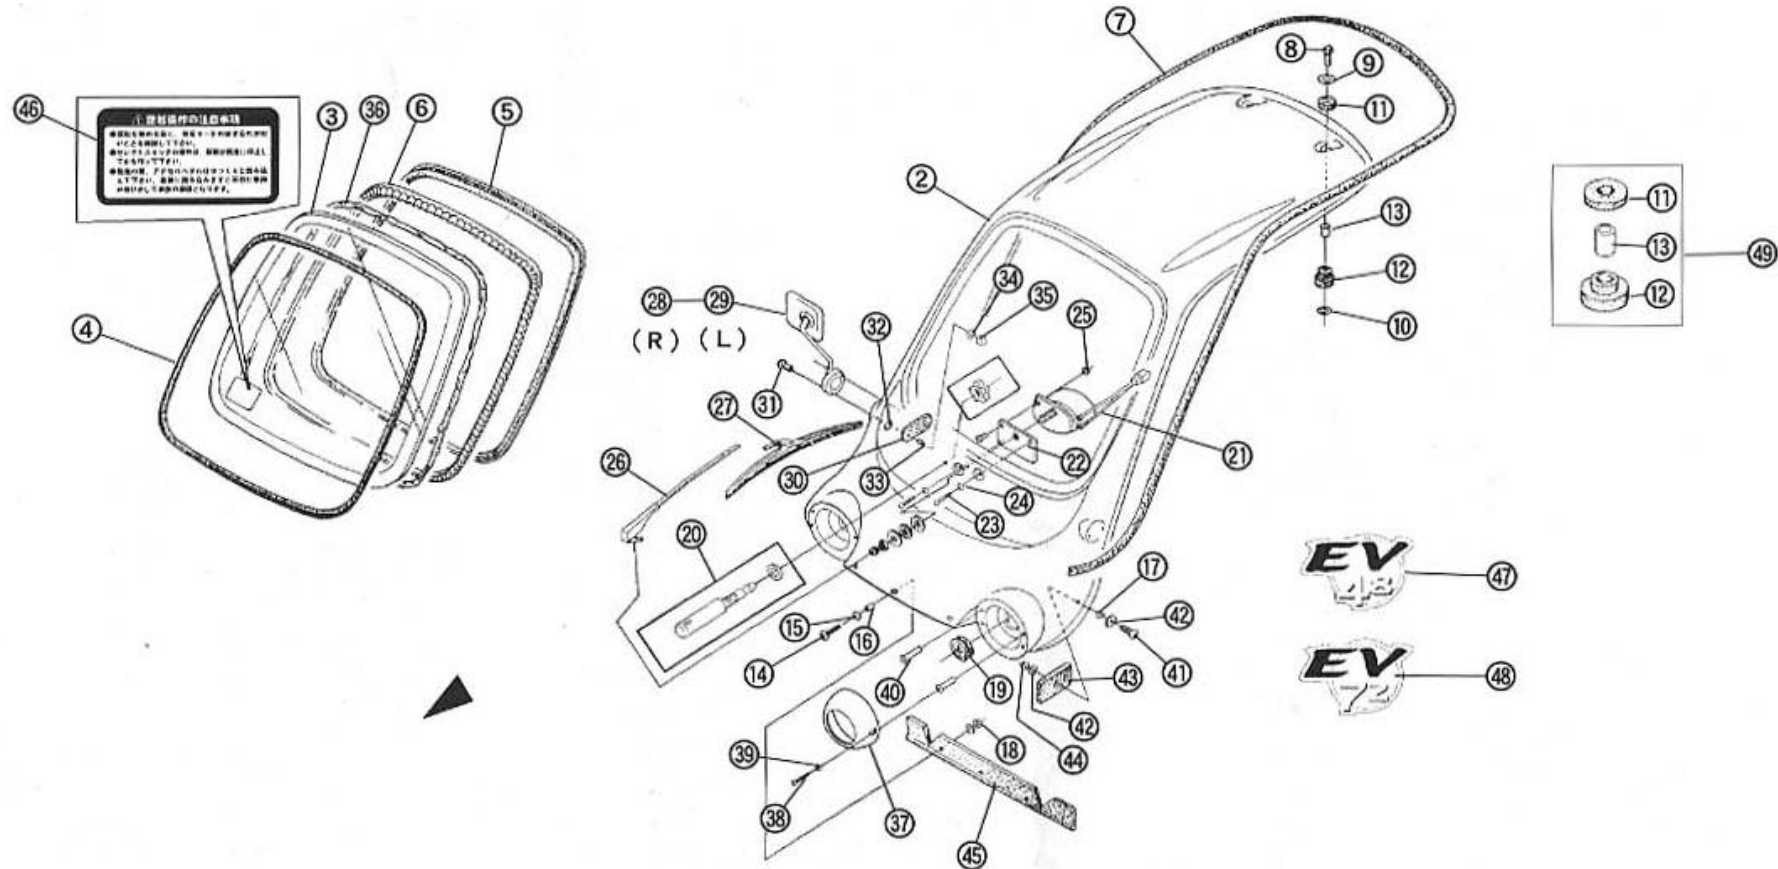

F

F-2 アッパーボディ 1枚目/4枚

商品代合計¥1,000以上（税抜き）のご注文は送料無料です（運賃別途を除く）。表示価格は1個当りの価格です。価格・仕様は予告なしに変更する場合がございます。

NO.	コード番号	部品名称	数量 (1台)	運賃	希望小売価格【単価】 税抜き (税込)	備考
1	60110-MC1-000A	アッパーボディCOMP	1		¥229,630 (税込252,593円)	2, 3, 4, 5, 6, 36, 40, 46, 47COMP済み FRP製: 色の指示必要 (オプションカラー別料金) [Kit] アッパーボディ内
2	60111-MC1-000-TOM	アッパーボディ	1		¥111,890 (税込123,079円)	
3	52111-MC1-000	フロントウィンド	1		¥91,110 (税込100,221円)	
4	82111-MC1-000	ウィンドモール	1		¥3,360 (税込3,696円)	
5	82121-MC1-000	ウィンドモールインサイド	1		¥2,540 (税込2,794円)	
6	82125-MC1-000	ダムラバー	1		¥1,770 (税込1,947円)	
7	82151-MC1-000	アッパーボディトリム	1		¥5,600 (税込6,160円)	
8	95008-08030	袋ボルトM8×1.25 (L=30)	2		¥120 (税込132円)	
9	95101-08026	プレインワッシャー (黒) M8 (φ26)	2		¥80 (税込88円)	
10	95101-12022	プレインワッシャーM12 (φ22)	2		¥30 (税込33円)	
11	51111-MC1-000	ボディマウントアッパーラバーA	2		¥540 (税込594円)	
12	51112-MC1-000	ボディマウントアラバーA	2		¥540 (税込594円)	
13	51113-MC1-000	カラー17MM	2		¥720 (税込792円)