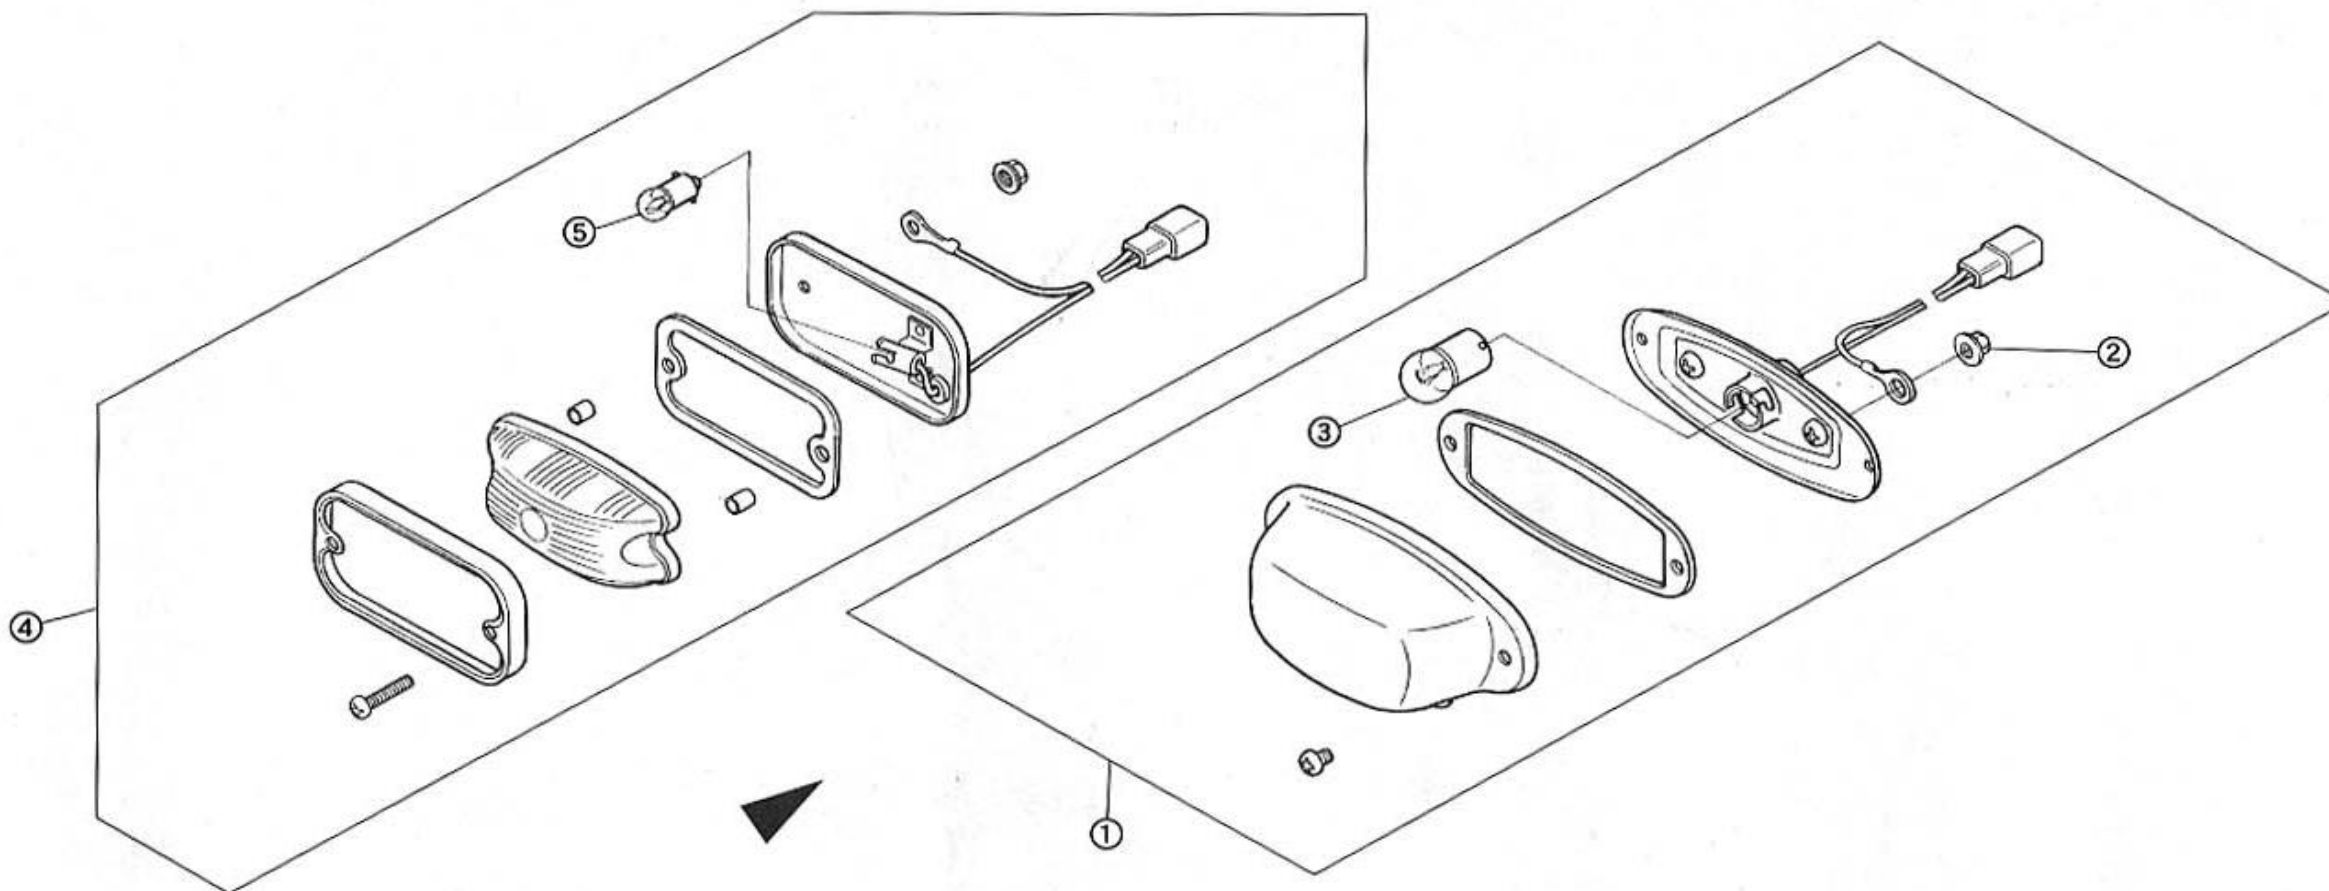

F

F-8 ライセンスランプ・バックランプ

商品代合計¥1,000以上（税抜き）のご注文は送料無料です（運賃別途を除く）。表示価格は1個当りの価格です。価格・仕様は予告なしに変更する場合がございます。

NO.	コード番号	部品名称	組立説明書での名称（キットカー）	単価 (1台)	運賃	希望小売価格【単価】 税抜き（税込）
1	81410-MC1-000	ナンバーランプASSY	ナンバーランプ	1		¥5,960 (税込6,556 円)
2	96001-06100	ナットM6×1.0	M6フランジナット	2		¥30 (税込33 円)
3	81414-MC1-000	ナンバーランプバルブ 12V10W		1		販売終了
4	81510-MC1-000	バックランプASSY	バックランプ	1		¥5,050 (税込5,050 円)
5	81513-MC1-000	バックランプバルブ12V3.4W		1		販売終了