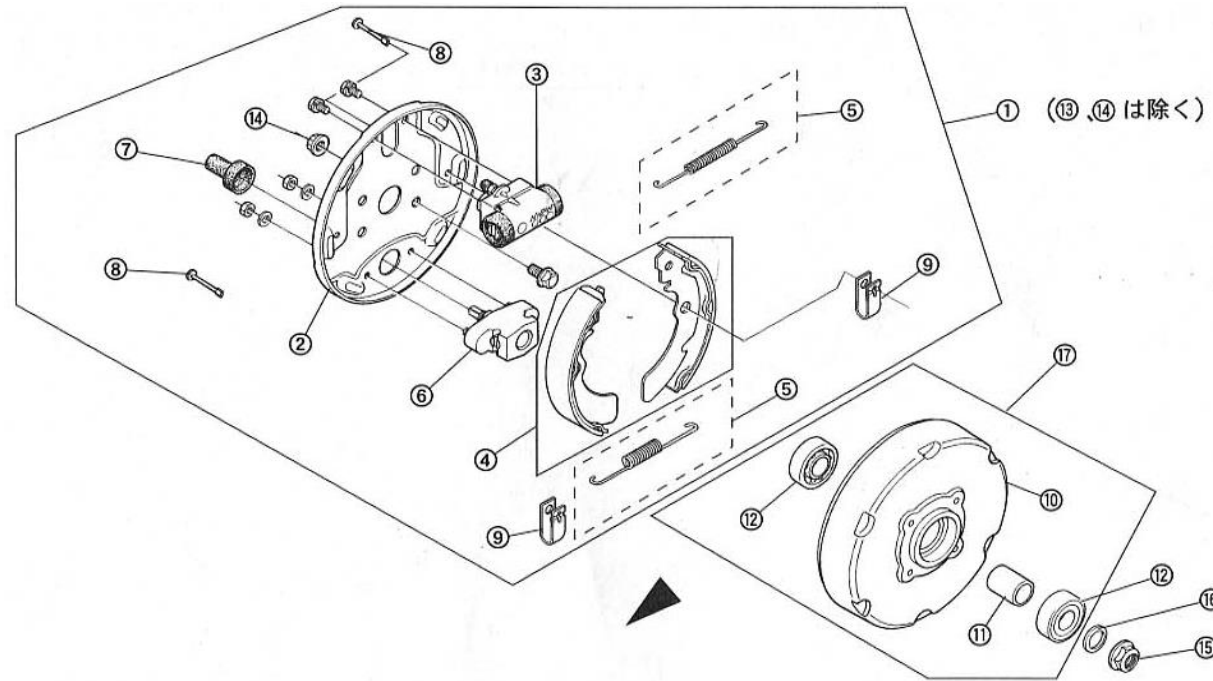

F

F-16 フロントブレーキ

商品代合計¥1,000以上（税抜き）のご注文は送料無料です（運賃別途を除く）。 表示価格は1個当りの価格です。 価格・仕様は予告なしに変更する場合がございます。

NO.	コード番号	部品名称	数量 (1台)	運賃	希望小売価格【単価】 税抜き (税込)	備考
1	43100-ME1-000	フロントブレーキASSY	2		¥18,560 (税込20,416 円)	R/L共通 (以下同様)
2	43110-MC1-000	フロントバックプレートCOMP	2		¥2,920 (税込3,212 円)	
3	43120-ME1-000	ホイールシリンダーASSY	2		¥8,640 (税込9,504 円)	
4	43130-MC1-000	フロントブレーキシューCOMPセット	2		¥8,830 (税込9,713 円)	2枚セット
5	43140-MC1-000	ブレーキSPG. セット	2		¥1,080 (税込1,188 円)	
6	43150-MC1-000	アジャスターASSY	2		¥5,960 (税込6,556 円)	
7	43163-MC1-000	アジャスターキャップ	2		¥540 (税込594 円)	
8	43161-MC1-000	シューホルドピン	4		¥360 (税込396 円)	
9	43162-MC1-000	シューSPG	4		¥580 (税込638 円)	
10	43511-MC1-000	フロントブレーキドラム	2		¥15,070 (税込16,577 円)	
11	43512-MC1-100-1m	フロントブレーキドラムカラー	2		¥2,260 (税込2,486 円)	
12	95501-MC1-000	ボールBRG. (6203LU)	4		¥2,820 (税込3,102 円)	
13	95001-08015	ボルトM8×1.25 (L=15)	8		¥50 (税込55 円)	
14	96001-08125	ナットM8×1.25	8		¥40 (税込44 円)	
15	96001-14150	ナットM14×1.5	2		¥80 (税込88 円)	
16	95101-14024	ブレインワッシャーM14 (φ24)	2		¥50 (税込55 円)	
17	43510-MC1-000A	フロントブレーキドラムCOMP	2		¥18,560 (税込20,416 円)