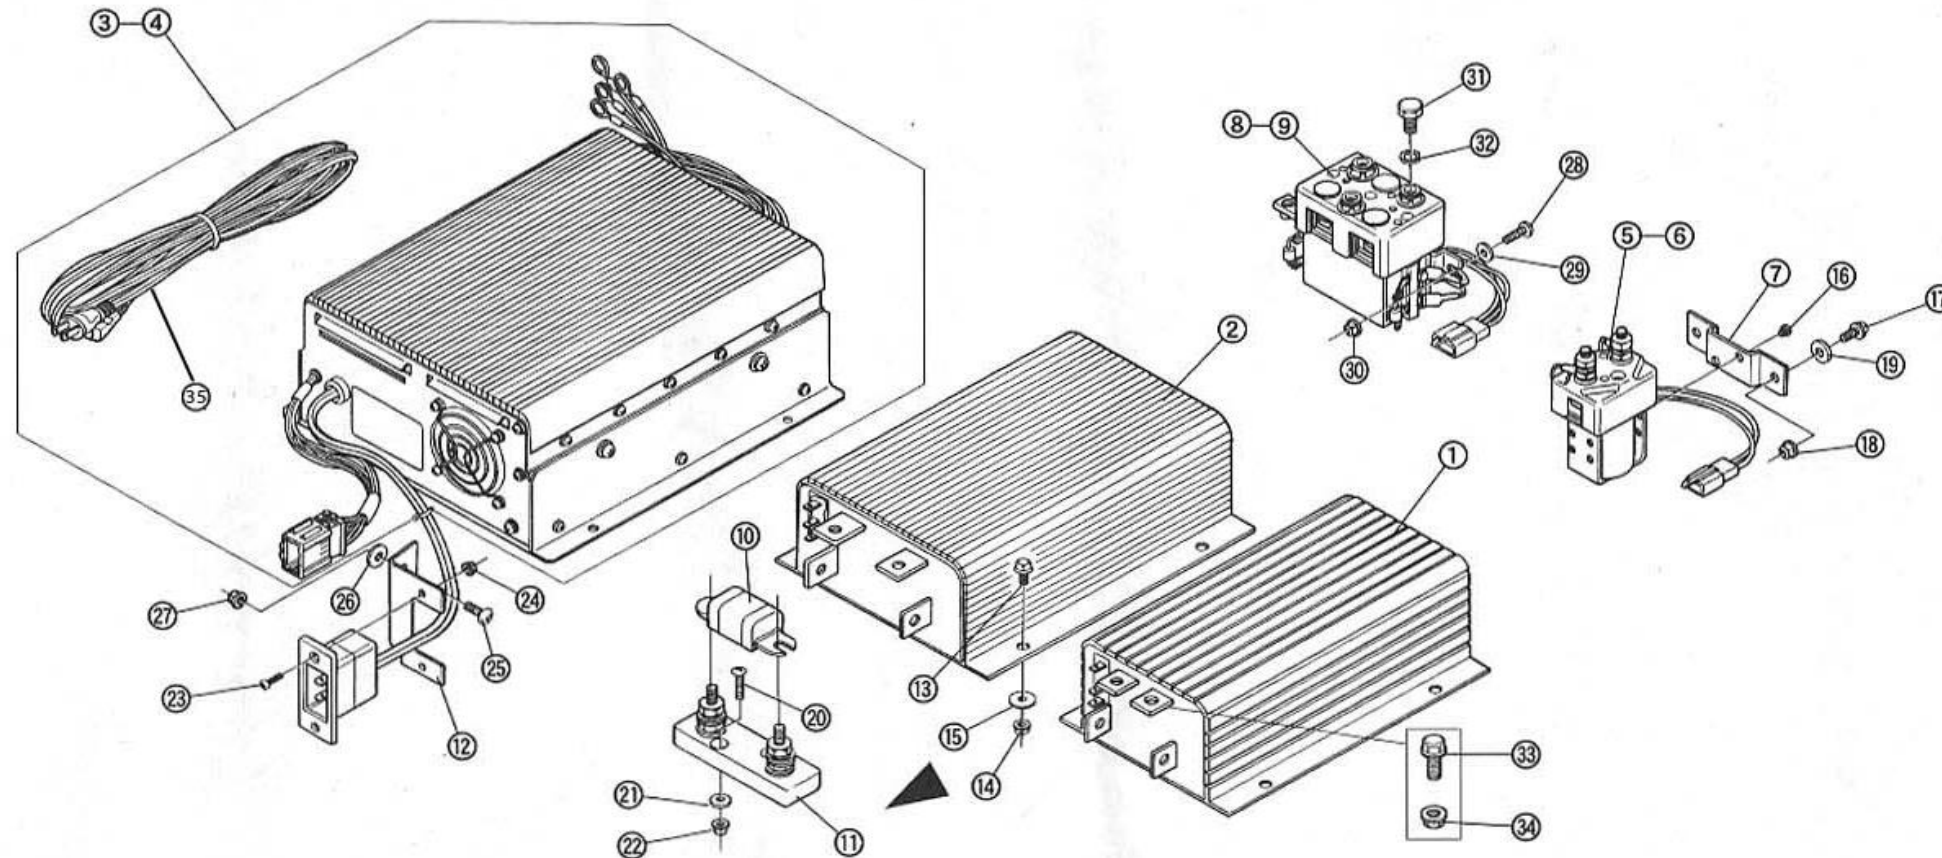

EL-2 コントローラー・チャージャー 1枚目/3枚

商品代合計¥1,000以上（税抜き）のご注文は送料無料で（運賃別途を除く）。表示価格は1個当りの価格です。価格・仕様は予告なしに変更する場合がございます。

NO.	コード番号	部品名称	数量 (1台)	運賃	希望小売価格【単価】 税抜き (税込)	備考
1	37210-ME1-000	コントローラ (48V)	1		¥180,150 (税込198,165 円)	48V仕様
2	37220-ME1-000	コントローラ (72V)	1		¥253,700 (税込279,070 円)	72V仕様
3	37110-ME1-001	チャージャー (48V)	1		¥215,380 (税込236,918 円)	48V仕様 充電コード付属 (開放用)
3	37110-ME1-001	チャージャー (48V)	1		¥215,380 (税込236,918 円)	48V仕様 充電コード付属 (シールド用)
4	37120-ME1-000	チャージャー (72V)	1		販売終了	72V仕様 充電コード付属 (開放・シールド共用)
5	37510-ME1-000	スイッチ (48V・メイン)	1		¥30,030 (税込33,033 円)	48V仕様
6	37520-ME1-000	スイッチ (72V・メイン)	1		¥32,950 (税込36,245 円)	72V仕様
7	37530-ME1-000	コンタクターステー	1		¥970 (税込1,067 円)	
8	37410-ME1-000	スイッチ (48V・前後進切換)	1		¥74,000 (税込81,400 円)	48V仕様
9	37420-ME1-000	スイッチ (72V・前後進切換)	1		¥81,300 (税込89,430 円)	72V仕様
10	37310-ME1-000	ヒューズ	1		¥7,910 (税込8,701 円)	
11	37320-ME1-000	ヒューズホルダー	1		¥8,530 (税込9,383 円)	
12	37140-ME1-000	コードブラクステー	1		¥1,830 (税込2,013 円)	