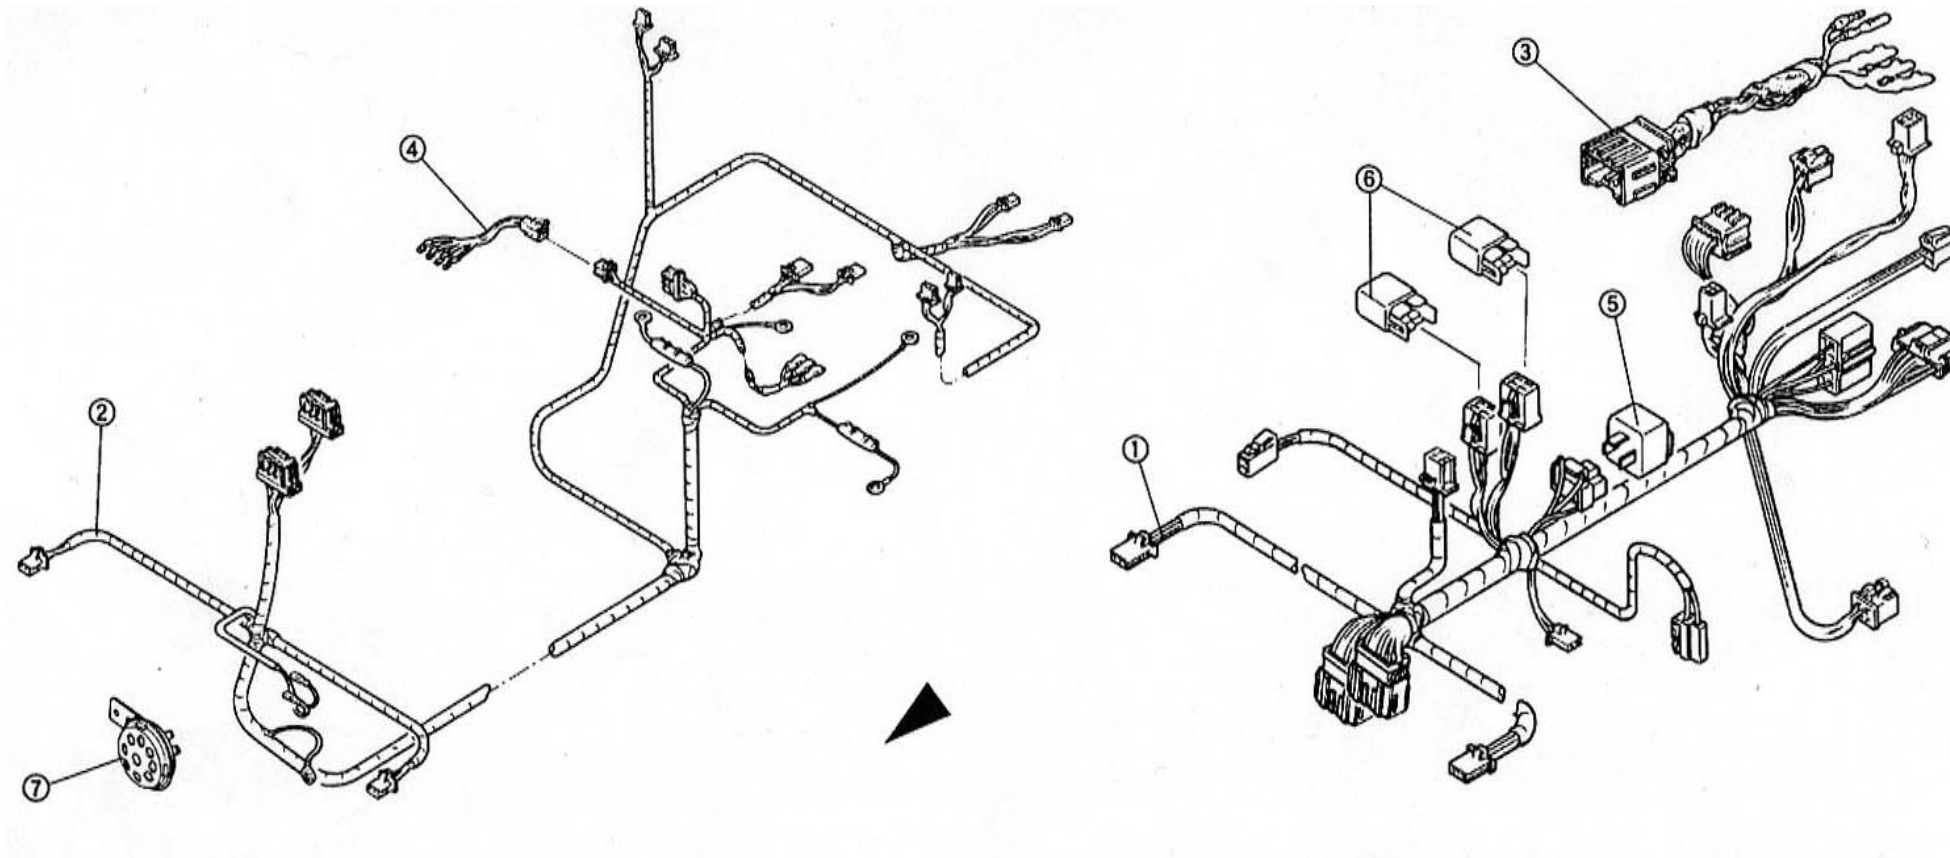

F

F-12 ワイヤーハーネス・電装

商品代合計¥1,000以上（税抜き）のご注文は送料無料です（運賃別途を除く）。表示価格は1個当りの価格です。価格・仕様は予告なしに変更する場合がございます。

NO.	コード番号	部品名称	数量 (1台)	運賃	希望小売価格【単価】		備考
					税抜き	(税込)	
1	31110-ME1-000	フロントハーネス	1		¥20,130	(税込22,143 円)	
2	31120-ME1-000	リヤハーネス	1		¥25,980	(税込28,578 円)	
3	31130-ME1-000	ジョイントハーネスA	1		¥5,780	(税込6,358 円)	
4	31140-ME1-000	ジョイントハーネスB	1		¥820	(税込902 円)	
5	33471-MC1-000	ウィンカーリレーCOMP	1		¥5,960	(税込6,556 円)	
6	33481-MC1-000	ヘッドランプリレーCOMP	2		¥3,990	(税込4,389 円)	
7	33491-MC1-000	ホーンCOMP	1		¥4,860	(税込5,346 円)