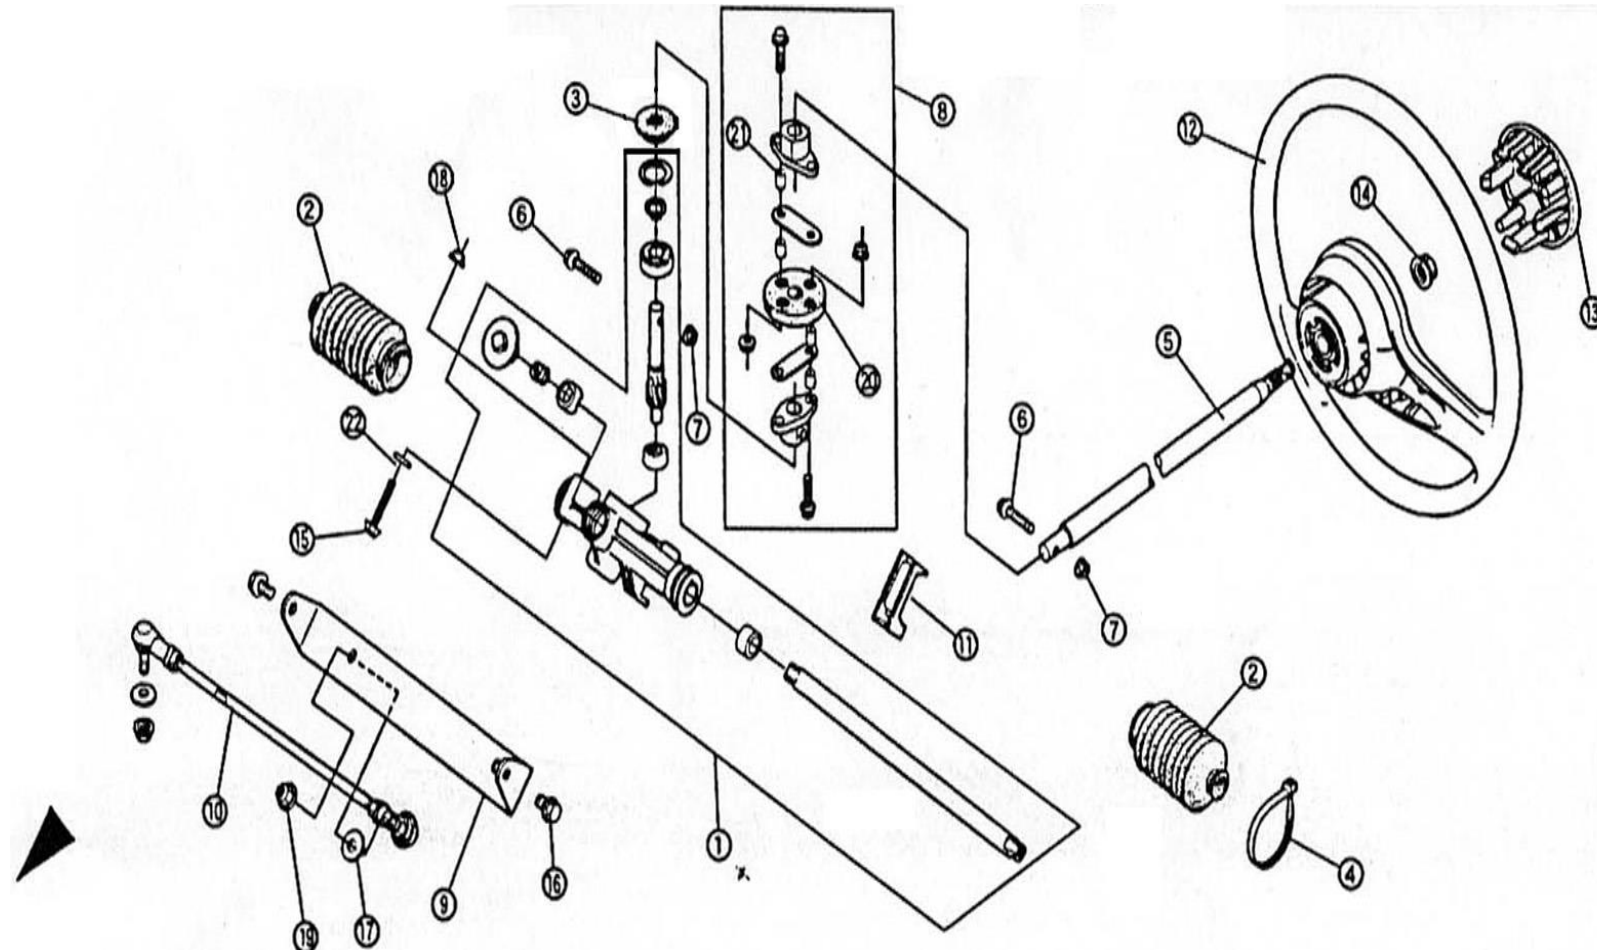

F-9 ステアリングホイール・ステアリングギヤボックス 1枚目/2枚

商品代合計¥1,000以上（税抜き）のご注文は送料無料で（運賃別途を除く）。表示価格は1個当りの価格です。価格・仕様は予告なしに変更する場合がございます。

NO.	コード番号	部品名称	数量 (1台)	運賃	希望小売価格【単価】 税抜き (税込)	備考
1	55100-MC1-000A	ステアリングギヤBOX ASSY	1		¥43,750 (税込48,125 円)	
2	55121-MC1-000	ラックブーツ	2		¥2,010 (税込2,211 円)	
3	55131-MC1-000	ピニオンカバー	1		¥540 (税込594 円)	
4	97401-00172	ワイヤリングクリップ (フリーバンドタイプ)	4		¥60 (税込66 円)	
5	55411-MC1-000	ステアリングシャフト	1		¥9,550 (税込10,505 円)	
6	95012-06030	ボルトM6×1.0 (L=30) (全ネジ) sus	2		¥60 (税込66 円)	
7	96001-06100	ナットM6×1.0 sus ナット	2		¥30 (税込33 円)	
8	55410-ME1-000A	ズックジョイントASSY	1		¥6,770 (税込7,447 円)	
9	55510-MC1-1m	タイロッドベースCOMP	1		¥4,880 (税込5,368 円)	
10	55520-MC1-000	タイロッドASSY	2		¥11,340 (税込12,474 円)	
11	55531-MC1-000	タイロッドベーススライダ	1		¥720 (税込792 円)	