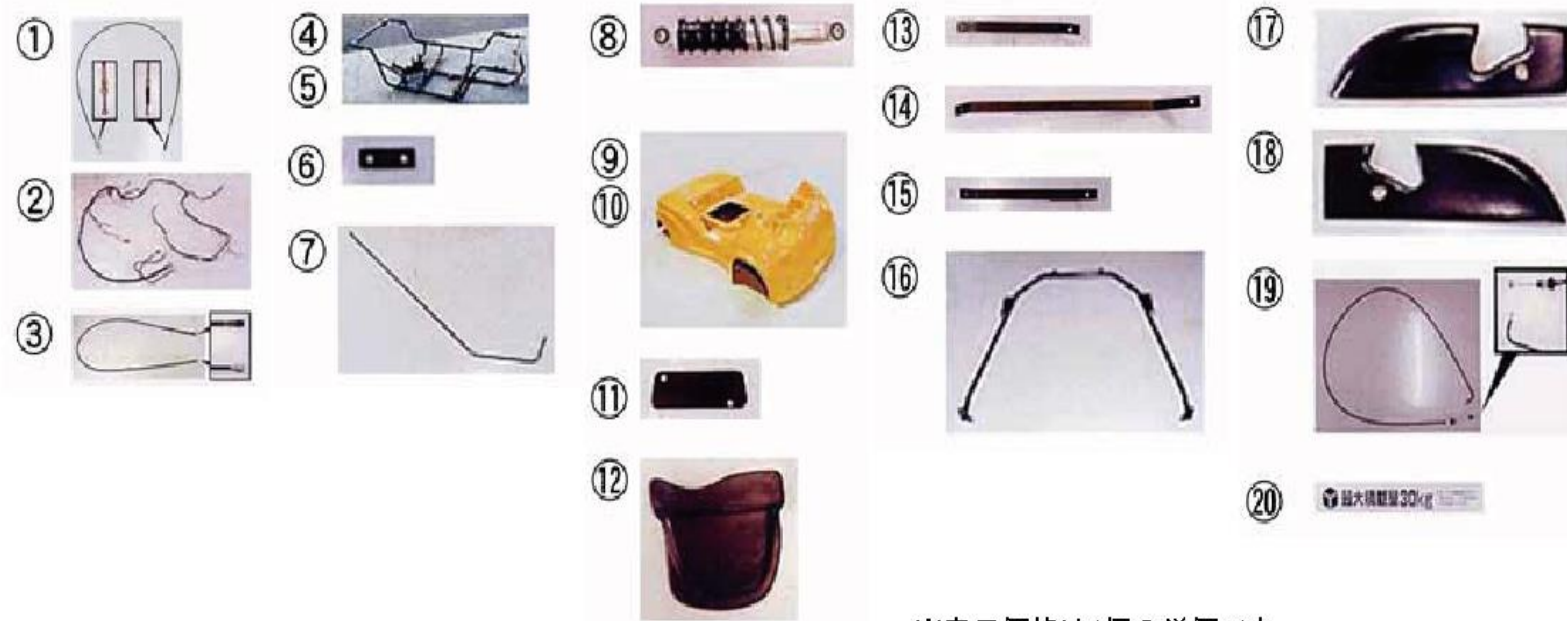

MC-1T パーツリスト

商品代合計 ¥1,000以上（税抜き）のご注文は送料無料です（運賃別途を除く）。 表示価格は1個当りの価格です。 価格・仕様は予告なしに変更する場合がございます。

※表示価格は1個の単価です。

NO.	コード番号	部品名称	数量 (1台)	運賃	希望小売価格【単価】 税抜き（税込）	備考
1	25910-MCT-000	チェンジャーブルCOMP	1		¥6,120 (税込6,732 円)	
2	31120-MCT-000	シリンダーカバー	1		¥23,160 (税込25,476 円)	
3	35910-MCT-000	スピードメーターケーブルCOMP	1		¥4,320 (税込4,752 円)	
4	50100-MCT-000	フレームCOMP	1		販売終了	パーキングブレーキステーなし
5	50100-MCT-001	フレームCOMP	1		販売終了	パーキングブレーキステーあり
6	51301-MCT-000	オイルタンクステー	2		¥730 (税込803 円)	
7	54320-MCT-000	リヤブレーキパイプBトラック	1		¥3,010 (税込3,311 円)	
8	56100-MCT-000	フロントクッションASSYトラック	2		¥16,870 (税込18,557 円)	
9	60120-MCT-000-NOW	フロアボディ（ホワイト）	1		販売終了	
10	60120-MCT-000-N00	フロアボディ（オレンジ）	1		販売終了	
11	60191-MCT-000	サイドブレーキプレート	1		¥1,700 (税込1,870 円)	
12	60311-MCT-000	マフラーカバー	1		販売終了	FRP無塗装
13	60511-MCT-000	ボディサイドステー（L）	1		¥1,780 (税込1,958 円)	
14	60512-MCT-000	ボディサイドステー（R）	1		¥2,170 (税込2,387 円)	
15	60513-MCT-000	ボディサイドステー（F）	1		¥1,930 (税込2,123 円)	
16	61210-MCT-000	ルーフガイドASSYトラック	1		¥11,990 (税込13,189 円)	
17	61501-MCT-000	ルーフガイドプレート（TR）	1		¥14,390 (税込15,829 円)	
18	61502-MCT-000	ルーフガイドプレート（TL）	1		¥60 (税込66 円)	
19	73910-MCT-000	アクセルワイヤーケーブルCOMP	1		¥4,400 (税込4,840 円)	
20	79200-MCT-000	最大積載量シール	1		¥490 (税込539 円)	